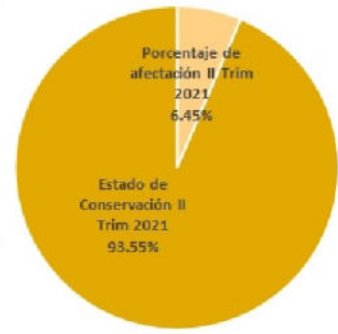

384000

392000

Sistema de Coordenadas: WGS 1984 UTM Zone 18S
 Proyección: Universal Transverse Mercator
 Datum Horizontal: WGS 1984

384000

392000

**MAPA DEL ESTADO DE CONSERVACION
II TRIMESTRE 2021**
Parque Nacional de Tingo María