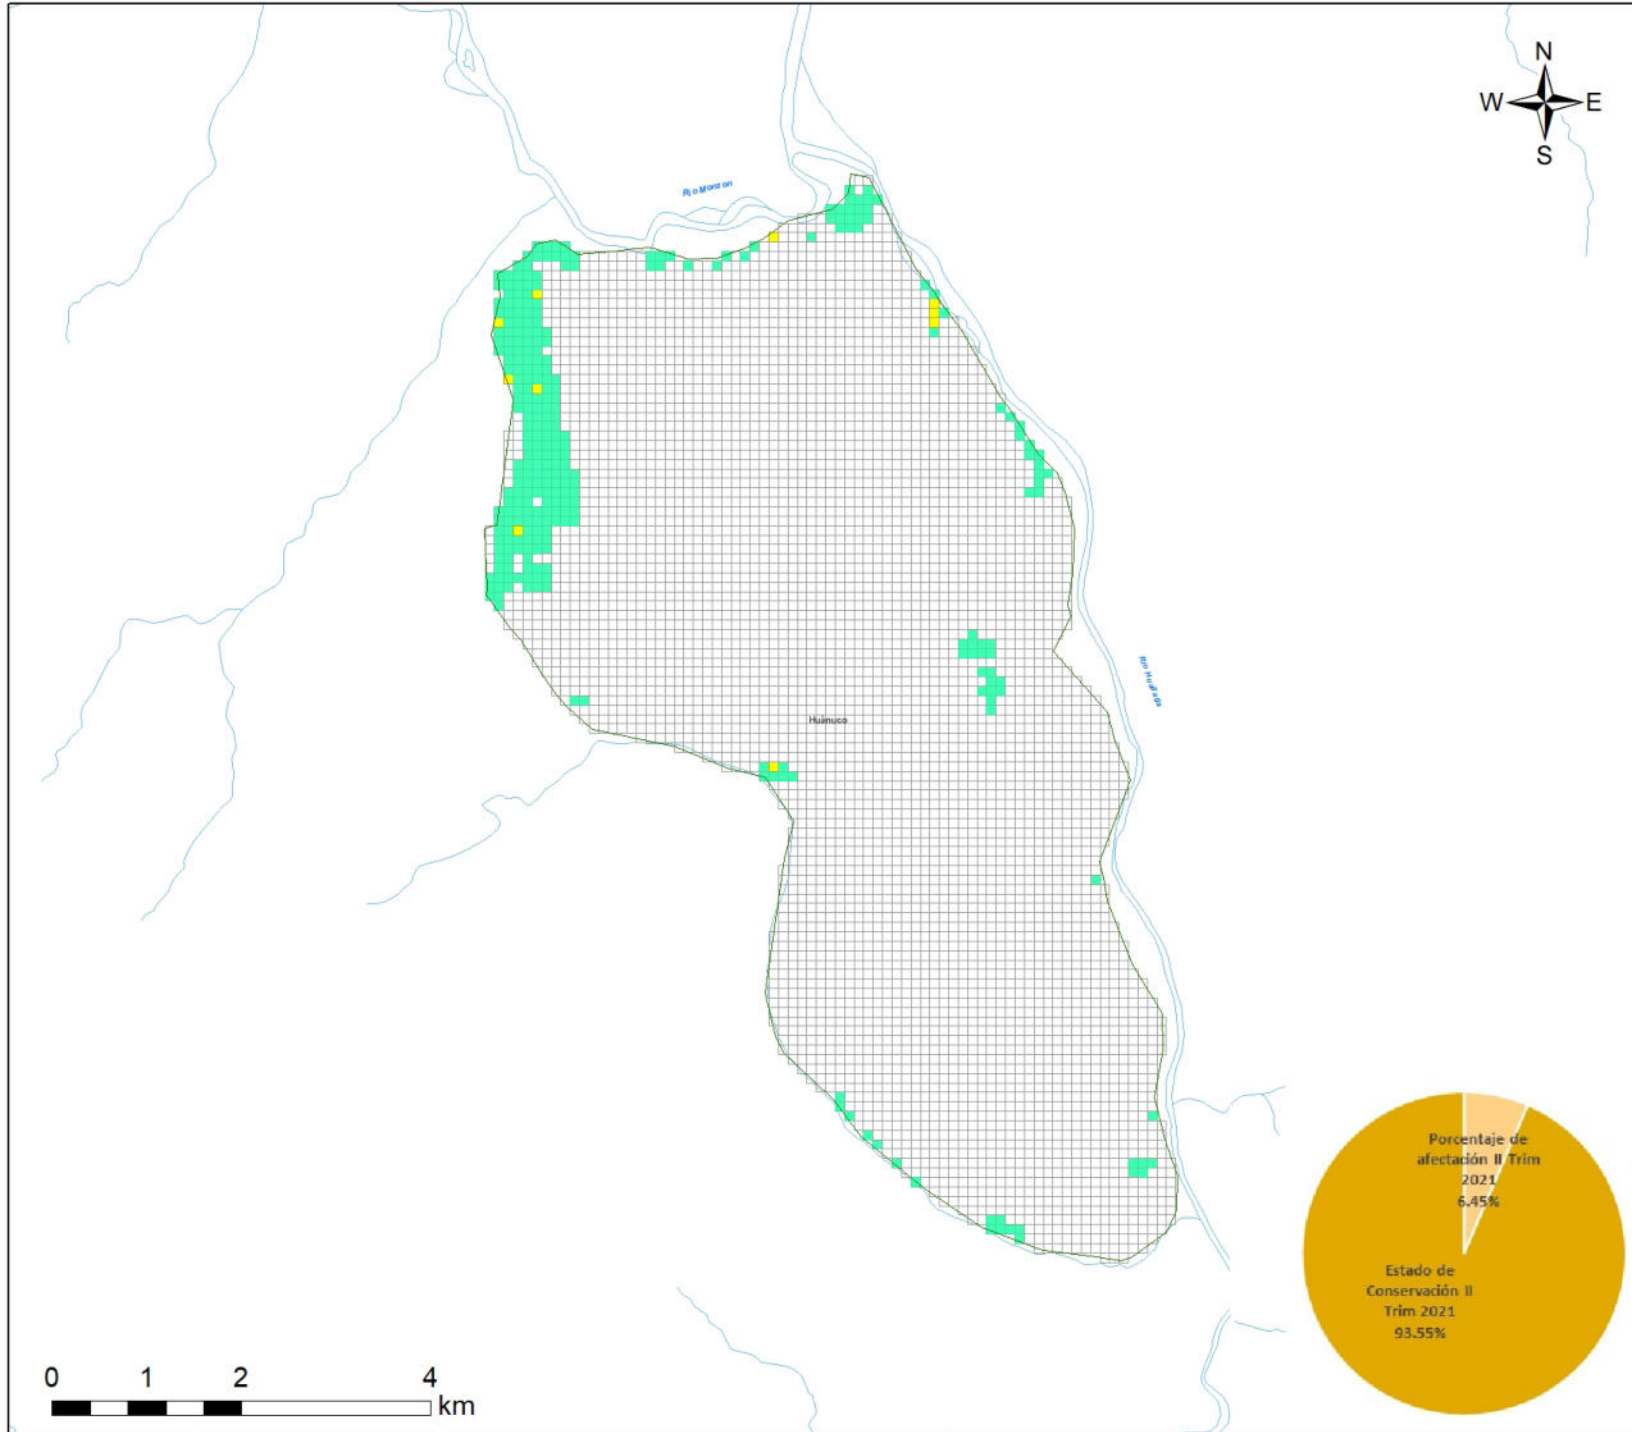

384000

392000

Sistema de Coordenadas: WGS 1984 UTM Zone 18S
 Proyección: Universal Transverse Mercator
 Datum Horizontal: WGS 1984

384000

392000

**MAPA DEL ESTADO DE CONSERVACION
II TRIMESTRE 2021**
Parque Nacional de Tingo María

Ubicación Departamento: Huánuco	Escala: 1:80,000	Código: PN02
	Serie: 01 Total: 1	
Fuente: SERNANP, IGN.		Fecha de Elaboración: 20/08/2021