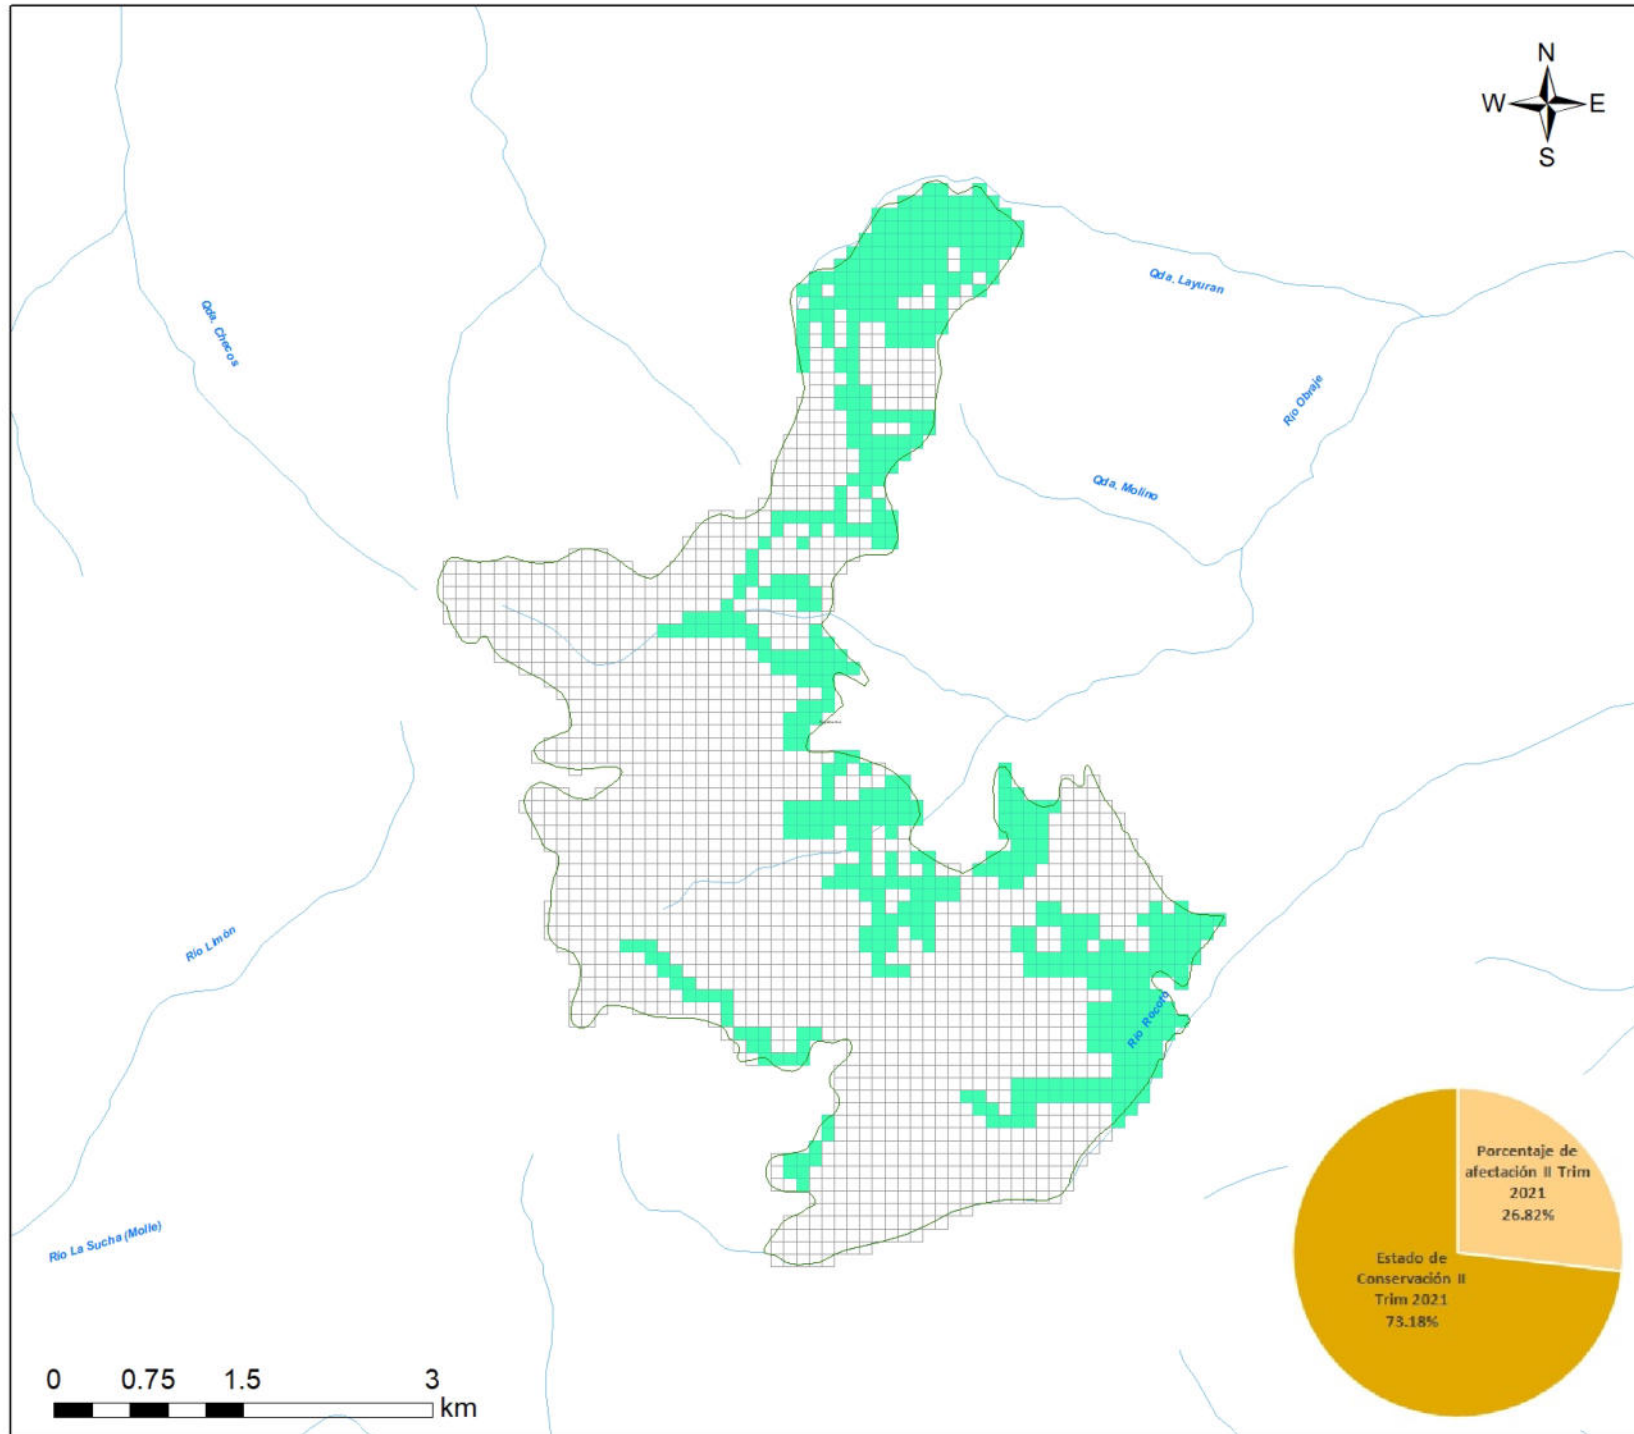

712000

718000

9296000

9290000

712000

718000

9296000

9290000

Sistema de Coordenadas: WGS 1984 UTM Zone 17S  
 Proyección: Universal Transverse Mercator  
 Datum Horizontal: WGS 1984

**MAPA DEL ESTADO DE CONSERVACION  
 II TRIMESTRE 2021**  
 Bosque de Protección  
 de Pagaibamba

Ubicación	Escala: 1:60,000	Código:
Departamento:	Serie: 01 Total: 1	BP05
Cajamarca		
Fuente: SERNANP, IGN.	Fecha de Elaboración: 18/08/2021	