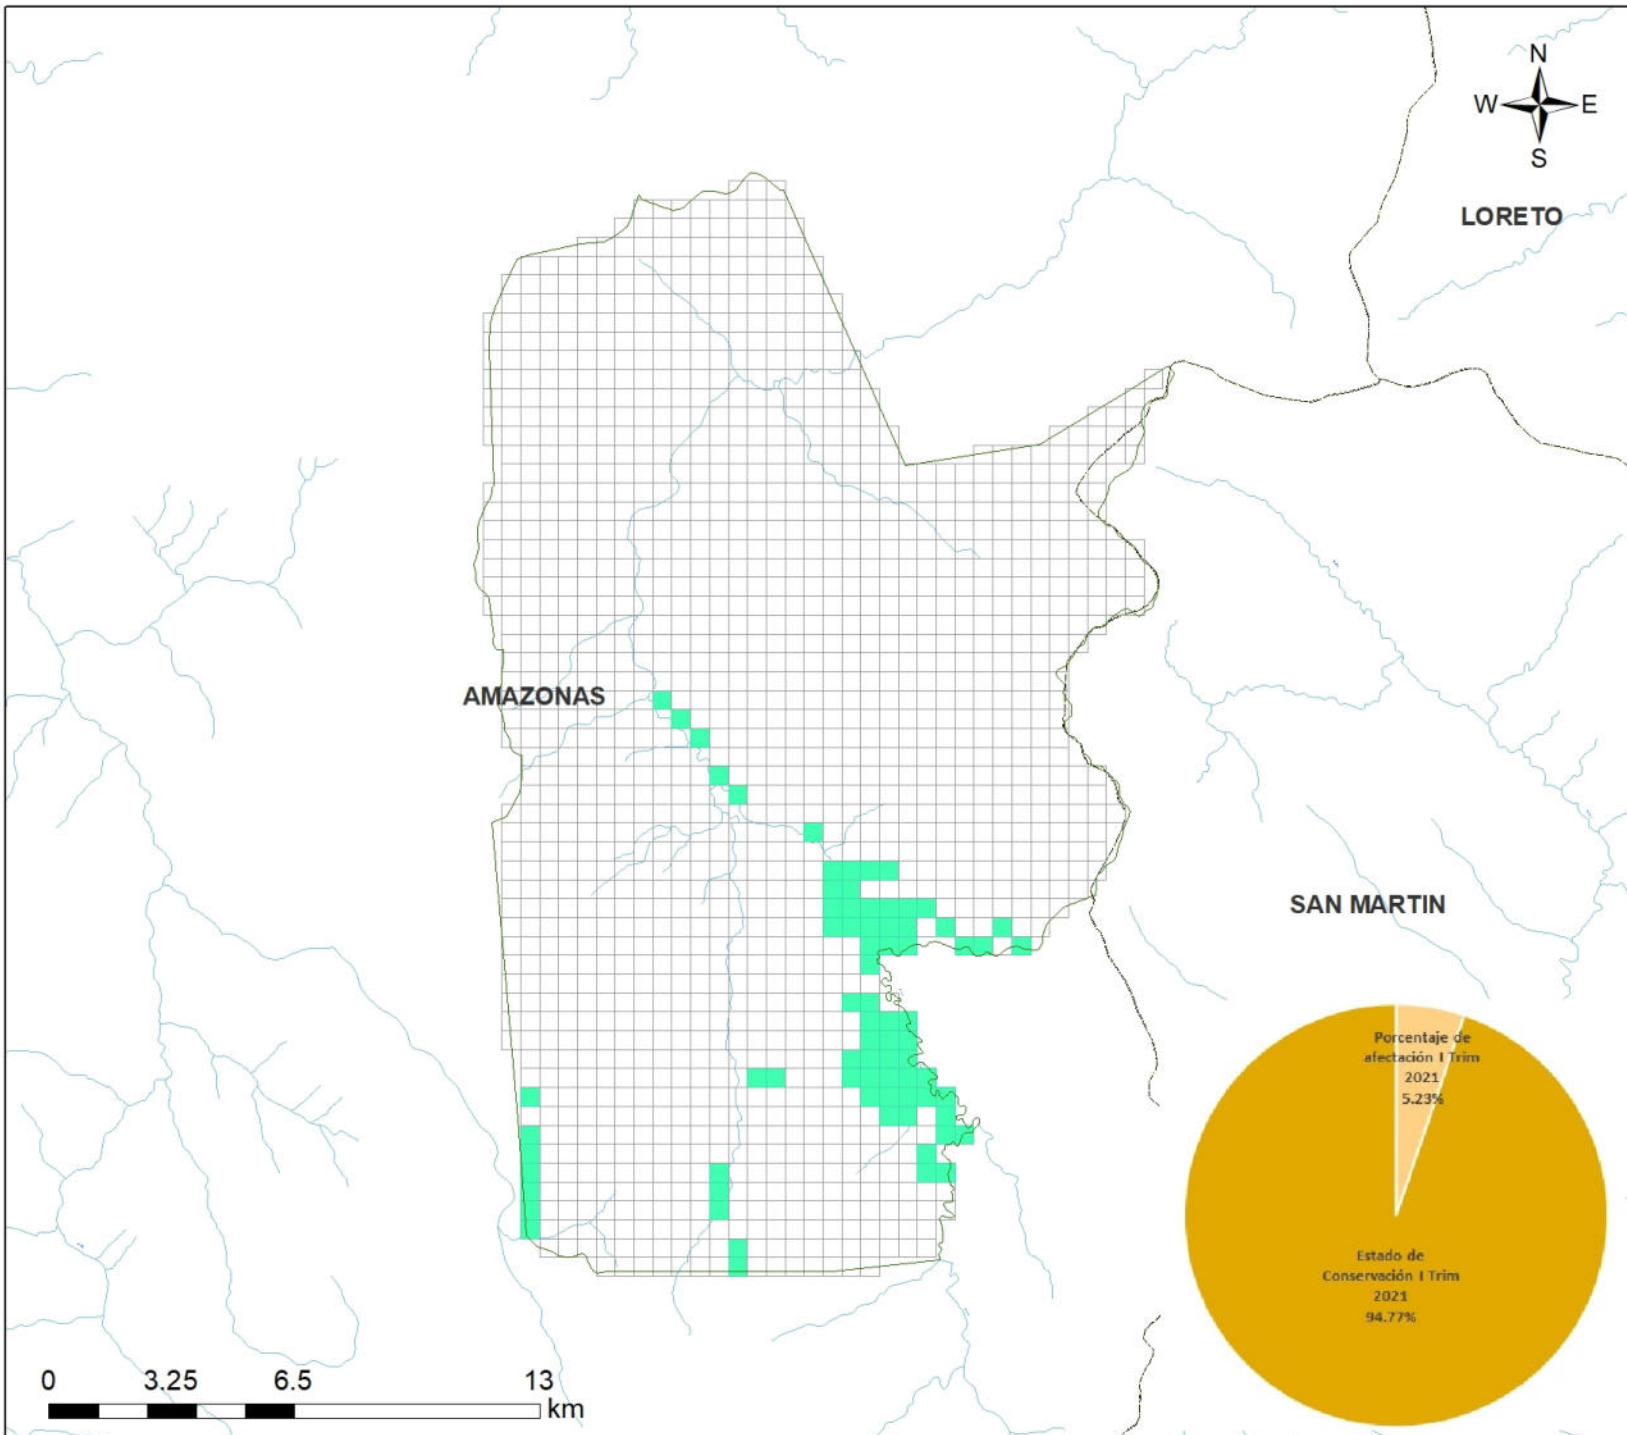

180000

200000

LORETO

AMAZONAS

SAN MARTIN

180000

200000

### Mapa de Ubicación

1:48,000,000

Sistema de Coordenadas: WGS 1984 UTM Zone 18S  
 Proyección: Universal Transverse Mercator  
 Datum Horizontal: WGS 1984

### Leyenda

- Hidrografía
  - Límite ZR
  - Límite Departamental
- Efectos Acumulados**
- 0 Efectos
  - 1 Efecto

**MAPA DEL ESTADO DE CONSERVACION  
I TRIMESTRE 2021**  
 Zona Reservada  
 Río Nieva

Ubicación Departamento: Amazonas	Escala: 1:200,000 Serie: 01 Total: 1	Código: <b>ZR11</b>
Fuente: SERNANP, IGN, INEI		Fecha de Elaboración: 5/05/2021