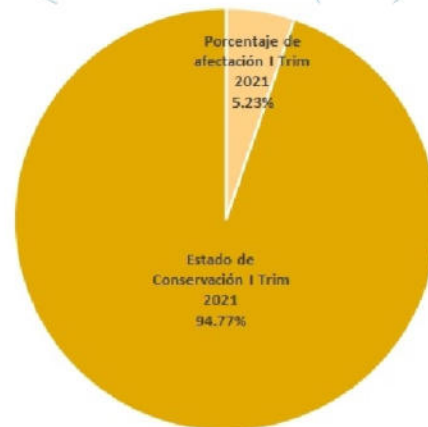

180000

200000

LORETO

AMAZONAS

SAN MARTIN

180000

200000