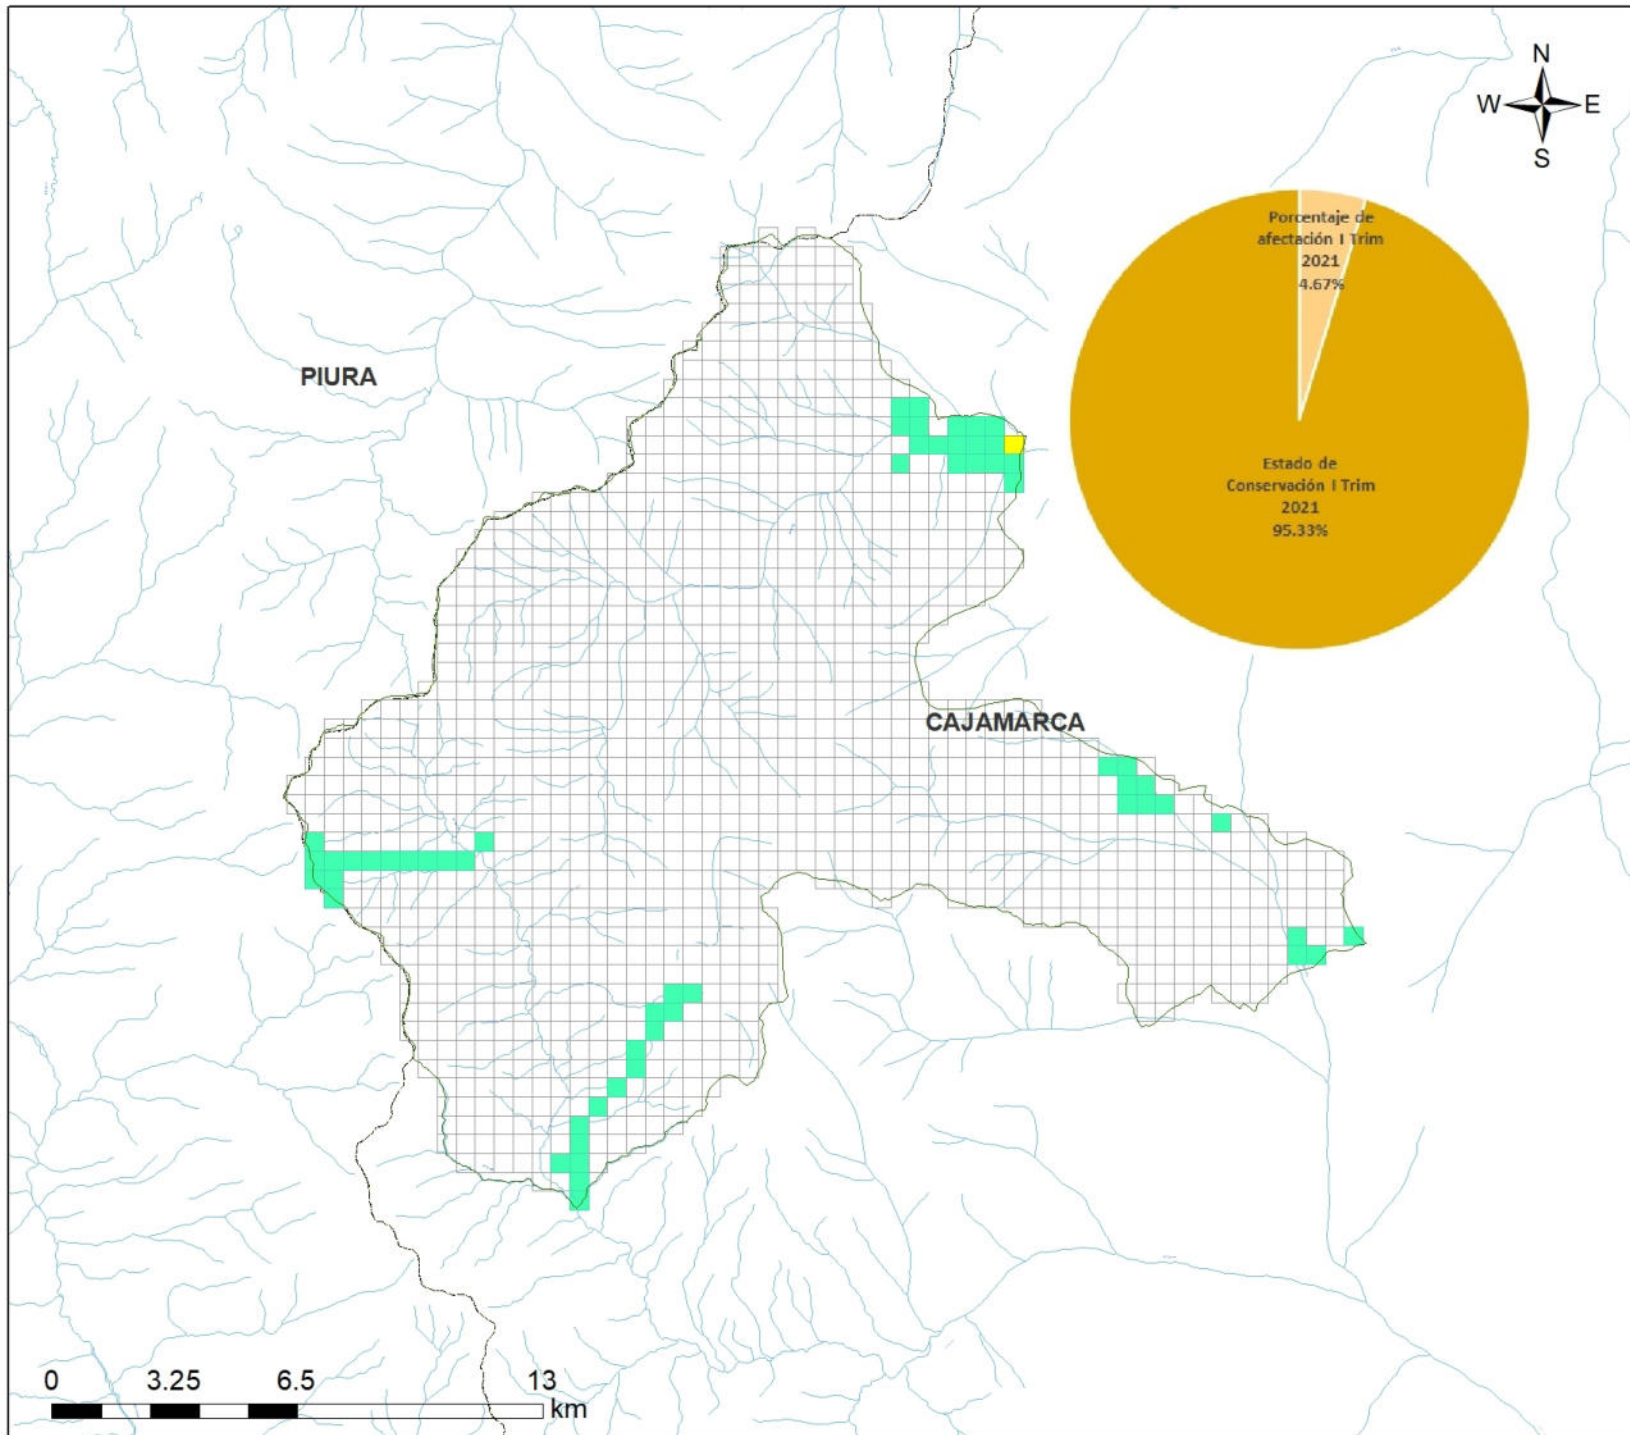

680000

700000

9440000

9420000

PIURA

CAJAMARCA

680000

700000

Mapa de Ubicación

9440000

9420000

Sistema de Coordenadas: WGS 1984 UTM Zone 17S
 Proyección: Universal Transverse Mercator
 Datum Horizontal: WGS 1984

Leyenda

- Hidrografía
 - Límite ANP
 - Límite Departamental
- Efectos Acumulados**
- 0 Efectos
 - 1 Efecto
 - 2 Efectos

**MAPA DEL ESTADO DE CONSERVACION
 I TRIMESTRE 2021**
 Santuario Nacional
 Tabaconas-Namballe

Ubicación Departamento: Cajamarca	Escala: 1:200,000 Serie: 01 Total: 1	Código: SN08
Fuente: SERNANP, IGN, INEI		Fecha de Elaboración: 5/05/2021