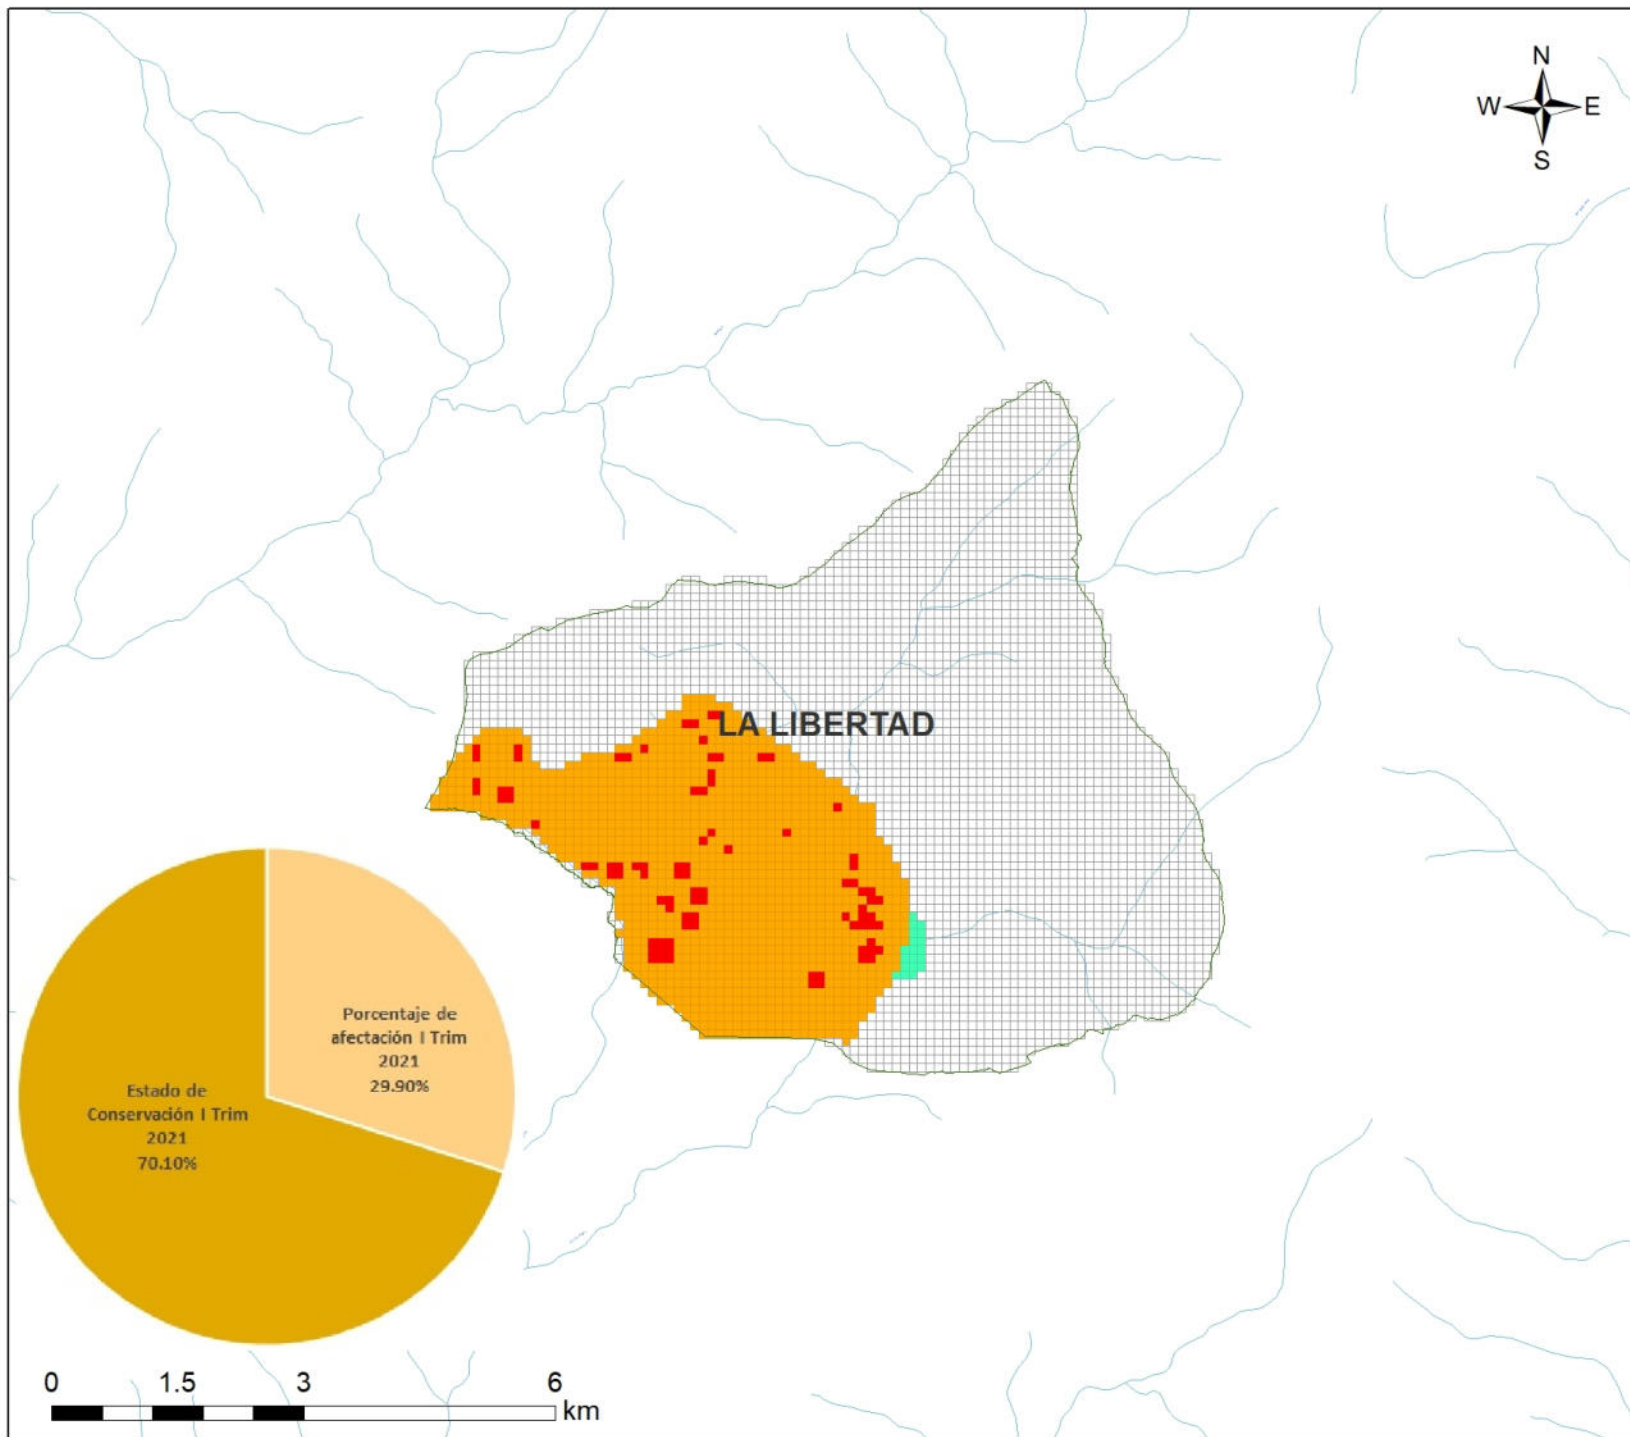

790000

799000

790000

799000

9077000

9077000

Mapa de Ubicación

1:48,000,000

Sistema de Coordenadas: WGS 1984 UTM Zone 17S
 Proyección: Universal Transverse Mercator
 Datum Horizontal: WGS 1984

Leyenda

- Hidrografía
 - Límite ANP
 - Límite Departamental
- Efectos Acumulados**
- 0 Efectos
 - 1 Efecto
 - 3 Efectos
 - 4 efectos

**MAPA DEL ESTADO DE CONSERVACION
 I TRIMESTRE 2021**
 Santuario Nacional
 de Calpuy

Ubicación Departamento: La Libertad	Escala: 1:90.000 Serie: 01 Total: 1	Código: SN02
Fuente: SERNANP, IGN, INEI		Fecha de Elaboración: 5/05/2021