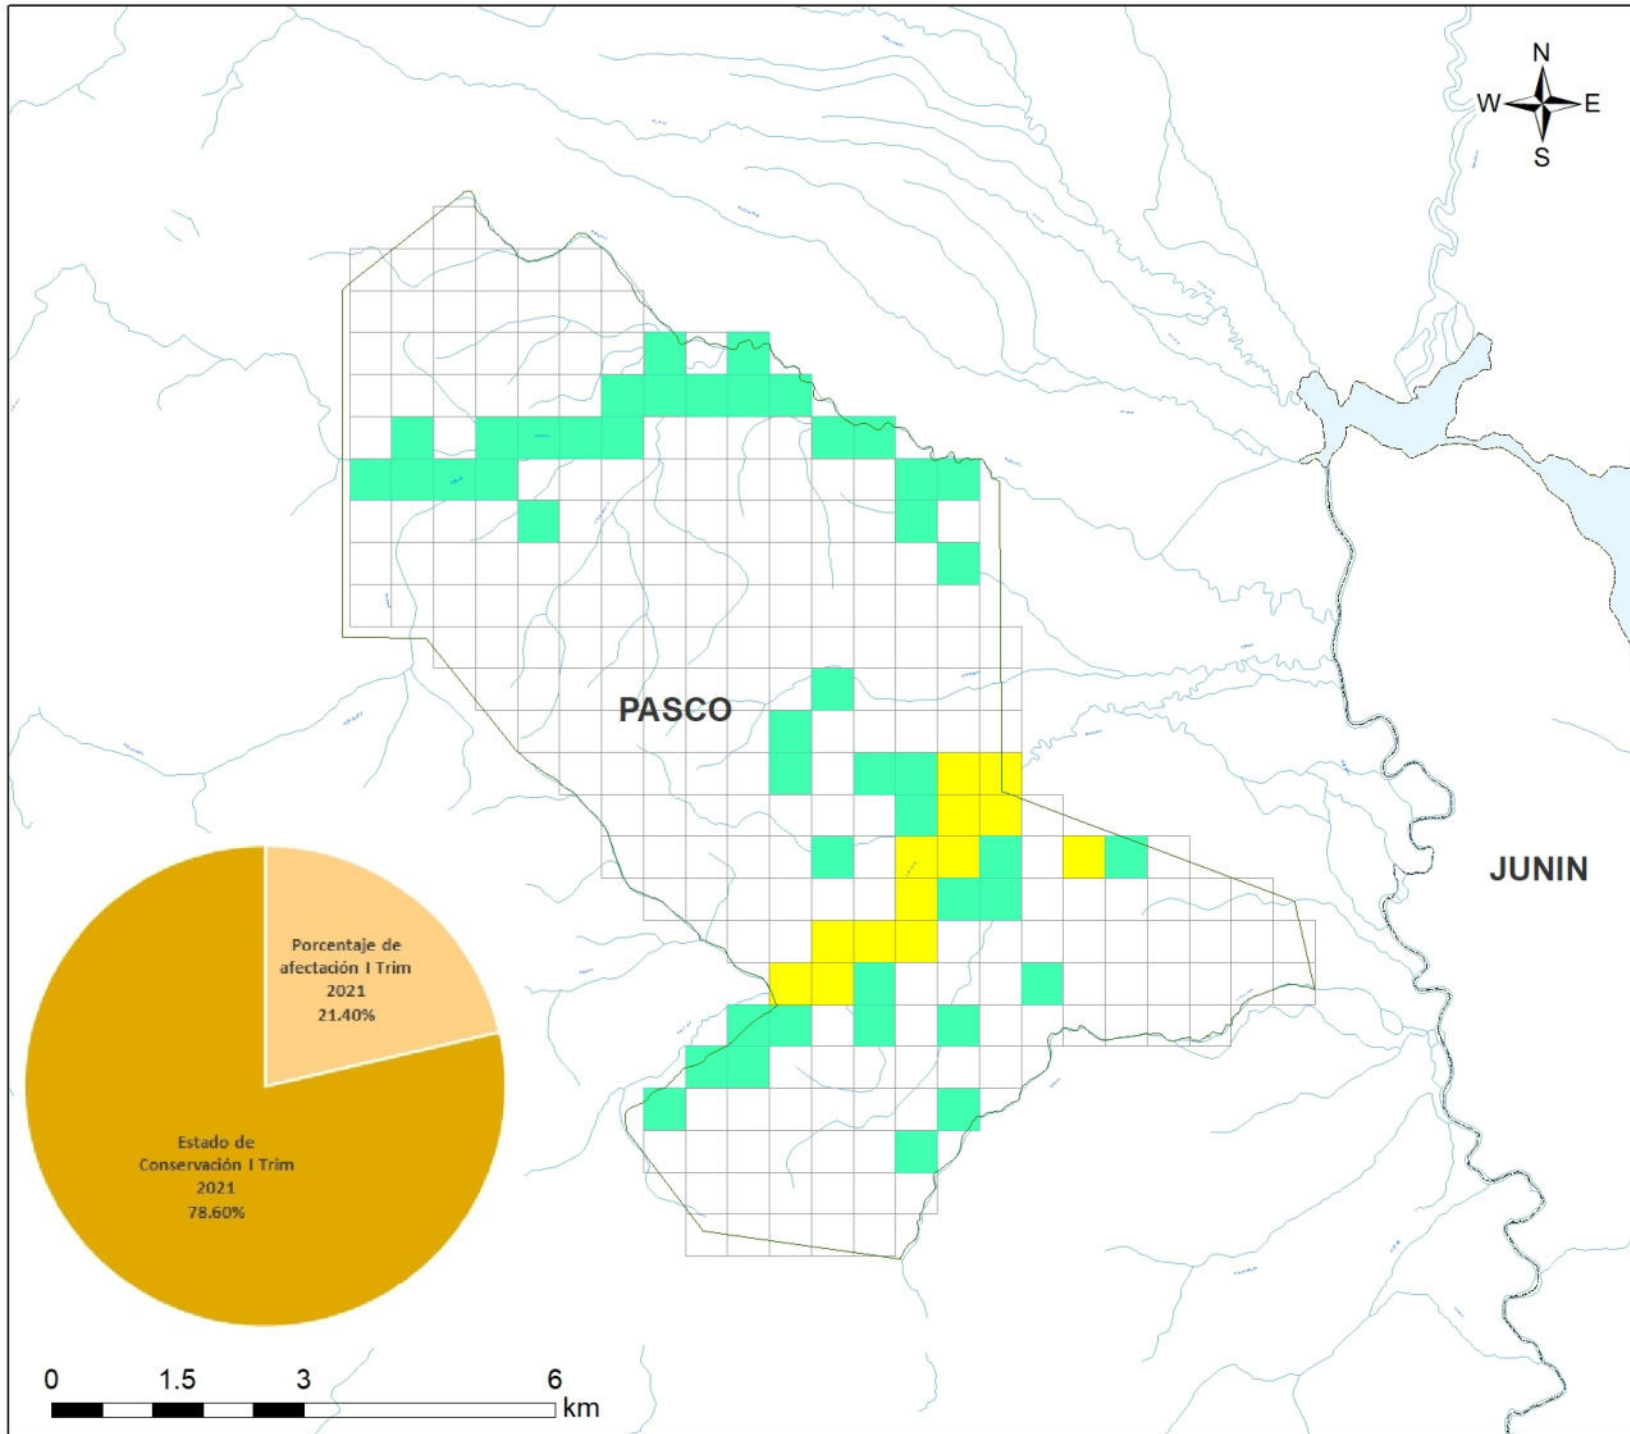

349000

358000

8789000

8789000

349000

358000

### Mapa de Ubicación

1:48,000,000

Sistema de Coordenadas: WGS 1984 UTM Zone 18S  
 Proyección: Universal Transverse Mercator  
 Datum Horizontal: WGS 1984

### Leyenda

- Hidrografía
  - Límite ANP
  - Límite Departamental
- Efectos Acumulados**
- 0 Efectos
  - 1 Efecto
  - 2 Efectos

### MAPA DEL ESTADO DE CONSERVACION I TRIMESTRE 2021

Santuario Nacional  
de Huayllay

Ubicación: Departamento: Pasco	Escala: 1:90.000 Serie: 01 Total: 1	Código: <b>SN01</b>
Fuente: SERNANP, IGN, INEI		Fecha de Elaboración: 5/05/2021