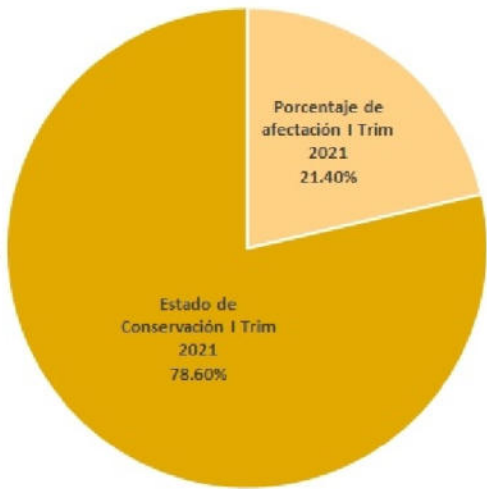

349000

358000

8789000

8789000

349000

358000

### Leyenda

- Hidrografía
  - Límite ANP
  - Límite Departamental
- Efectos Acumulados**
- 0 Efectos
  - 1 Efecto
  - 2 Efectos