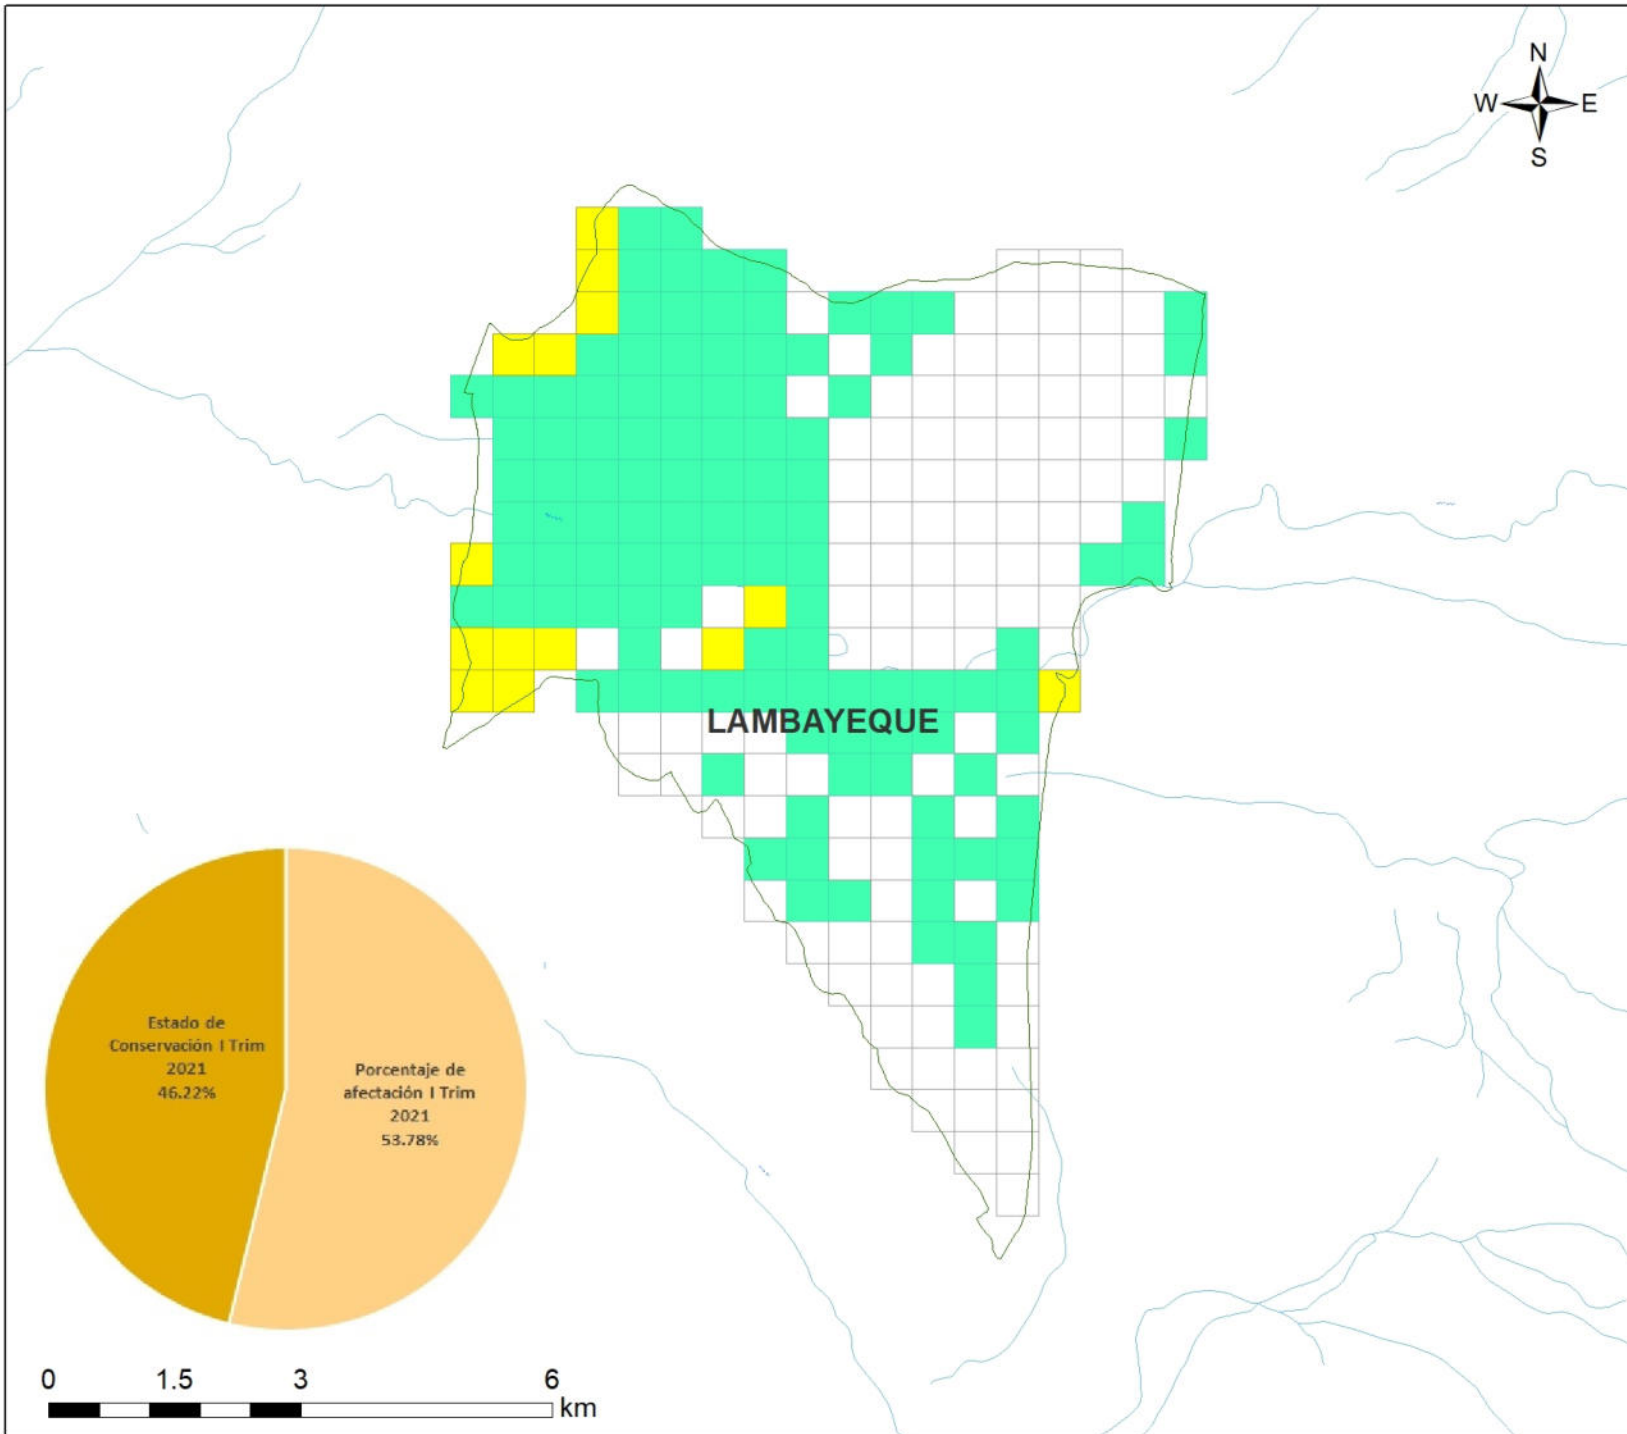

628000

637000

628000

637000

Sistema de Coordenadas: WGS 1984 UTM Zone 17S
 Proyección: Universal Transverse Mercator
 Datum Horizontal: WGS 1984

**MAPA DEL ESTADO DE CONSERVACION
 I TRIMESTRE 2021**
 Santuario Histórico
 Bosque de Pomac

Ubicación	Escala: 1:90.000	Código: SH04
Departamento: Lambayeque	Serie: 01 Total: 1	
Fuente: SERNANP, IGN, INEI	Fecha de Elaboración: 5/05/2021	

9284000

9284000

9275000

9275000