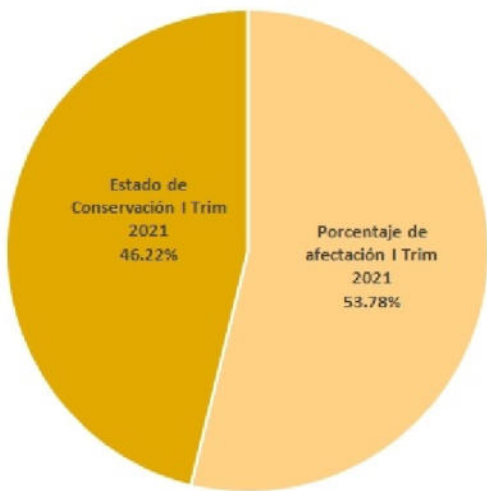

628000

637000

628000

637000

Sistema de Coordenadas: WGS 1984 UTM Zone 17S
 Proyección: Universal Transverse Mercator
 Datum Horizontal: WGS 1984

**MAPA DEL ESTADO DE CONSERVACION
 I TRIMESTRE 2021**
 Santuario Histórico
 Bosque de Pomac