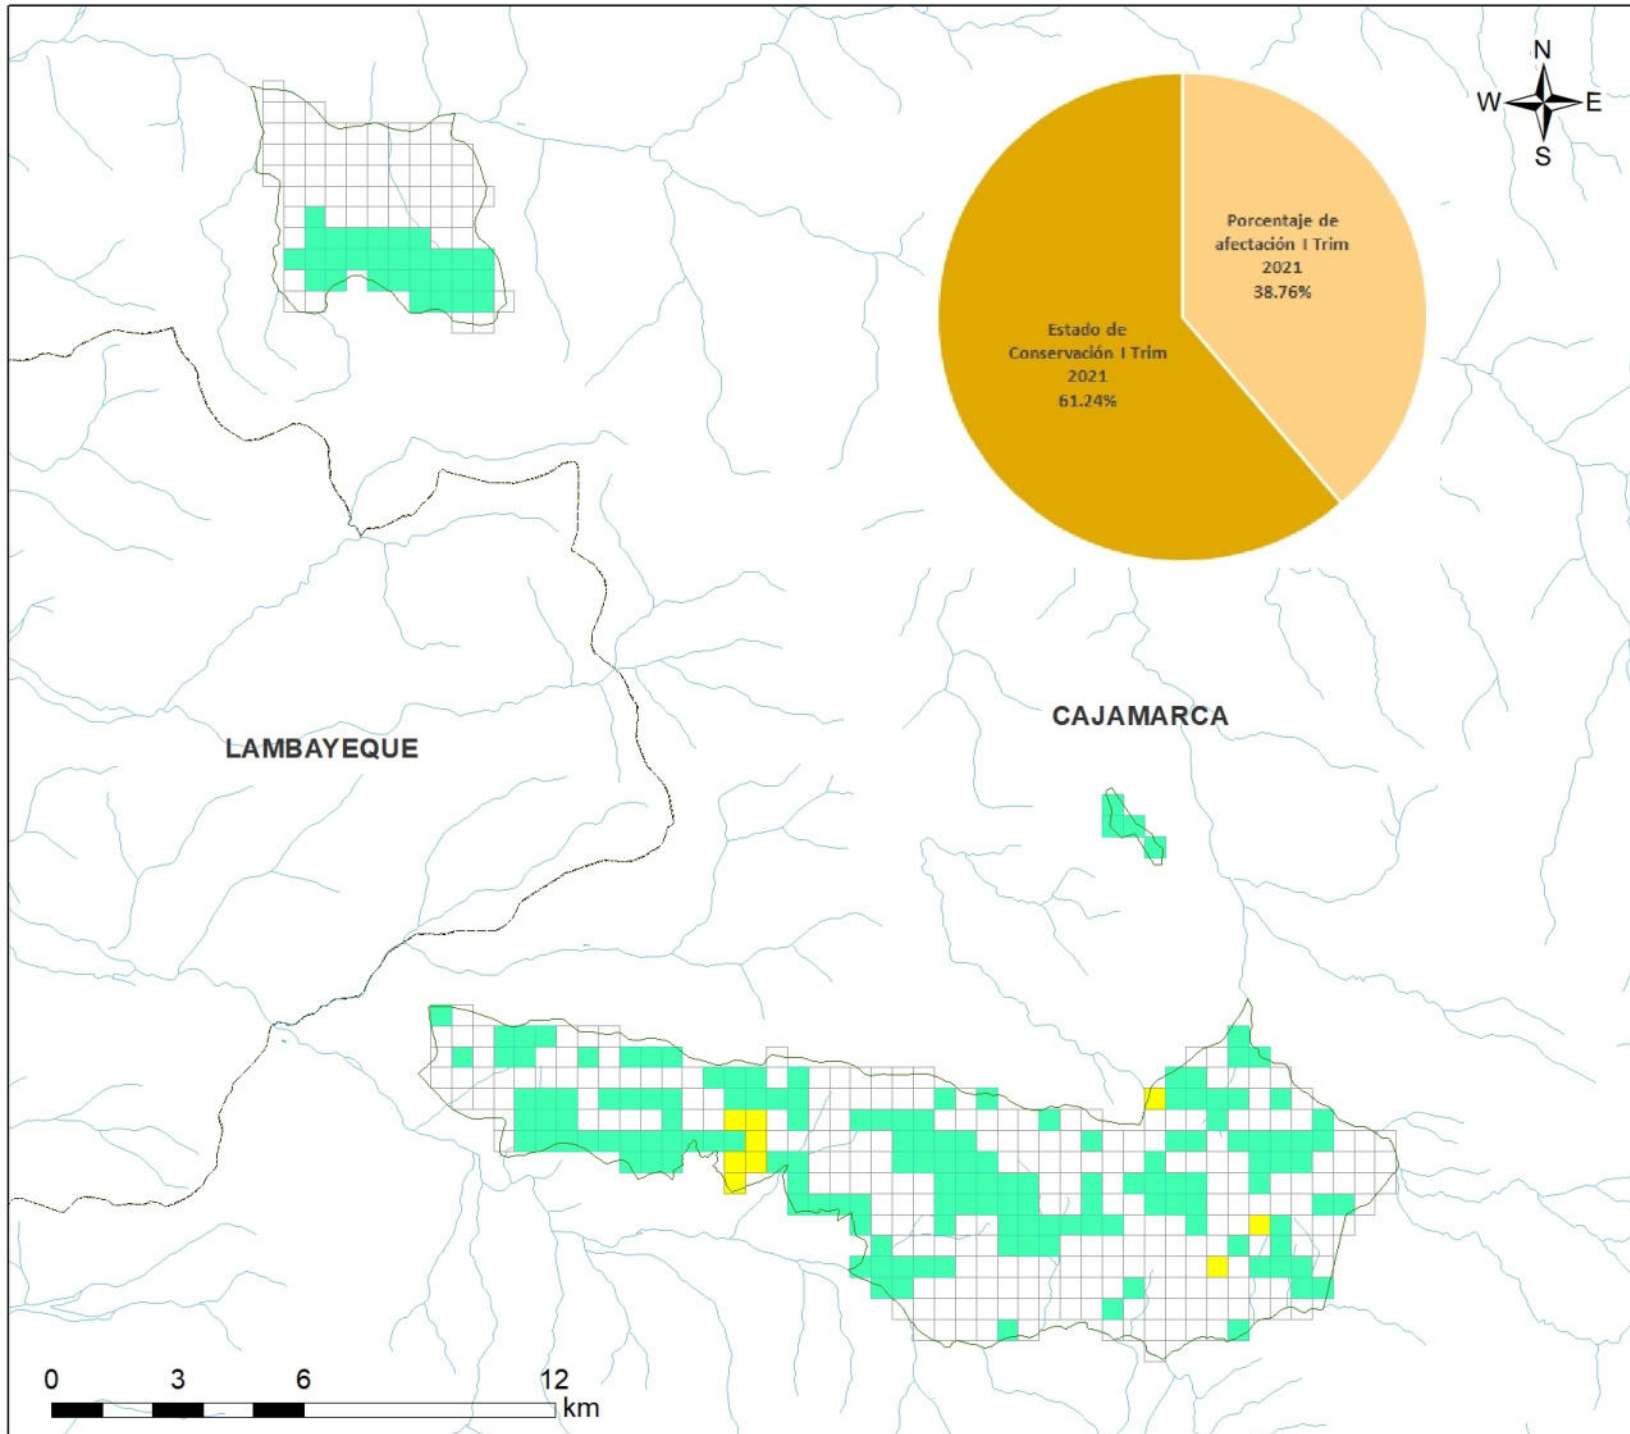

700000

718000

LAMBAYEQUE

CAJAMARCA

700000

718000

Sistema de Coordenadas: WGS 1984 UTM Zone 17S  
 Proyección: Universal Transverse Mercator  
 Datum Horizontal: WGS 1984

**PERU** Ministerio del Ambiente y Agua

**MAPA DEL ESTADO DE CONSERVACION I TRIMESTRE 2021**  
 Refugio de Vida Silvestre Bosques Nublados de Udima

Ubicación	Escala: 1:180,000	Código: RVS03
Departamento: Cajamarca	Serie: 01 Total: 1	
Fuente: SERNANP, IGN, INEI	Fecha de Elaboración: 5/05/2021	