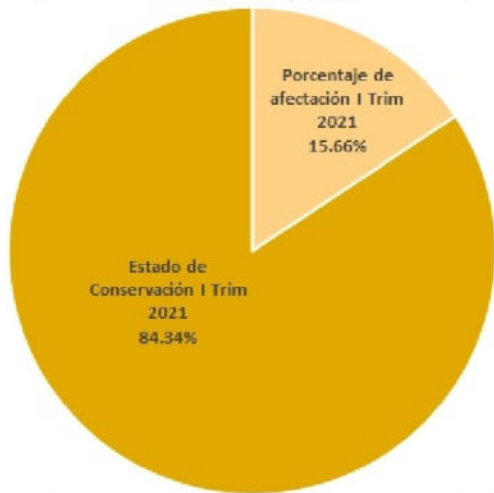

660000

670000

LAMBAYEQUE

CAJAMARCA

660000

670000

Mapa de Ubicación

1:48,000,000