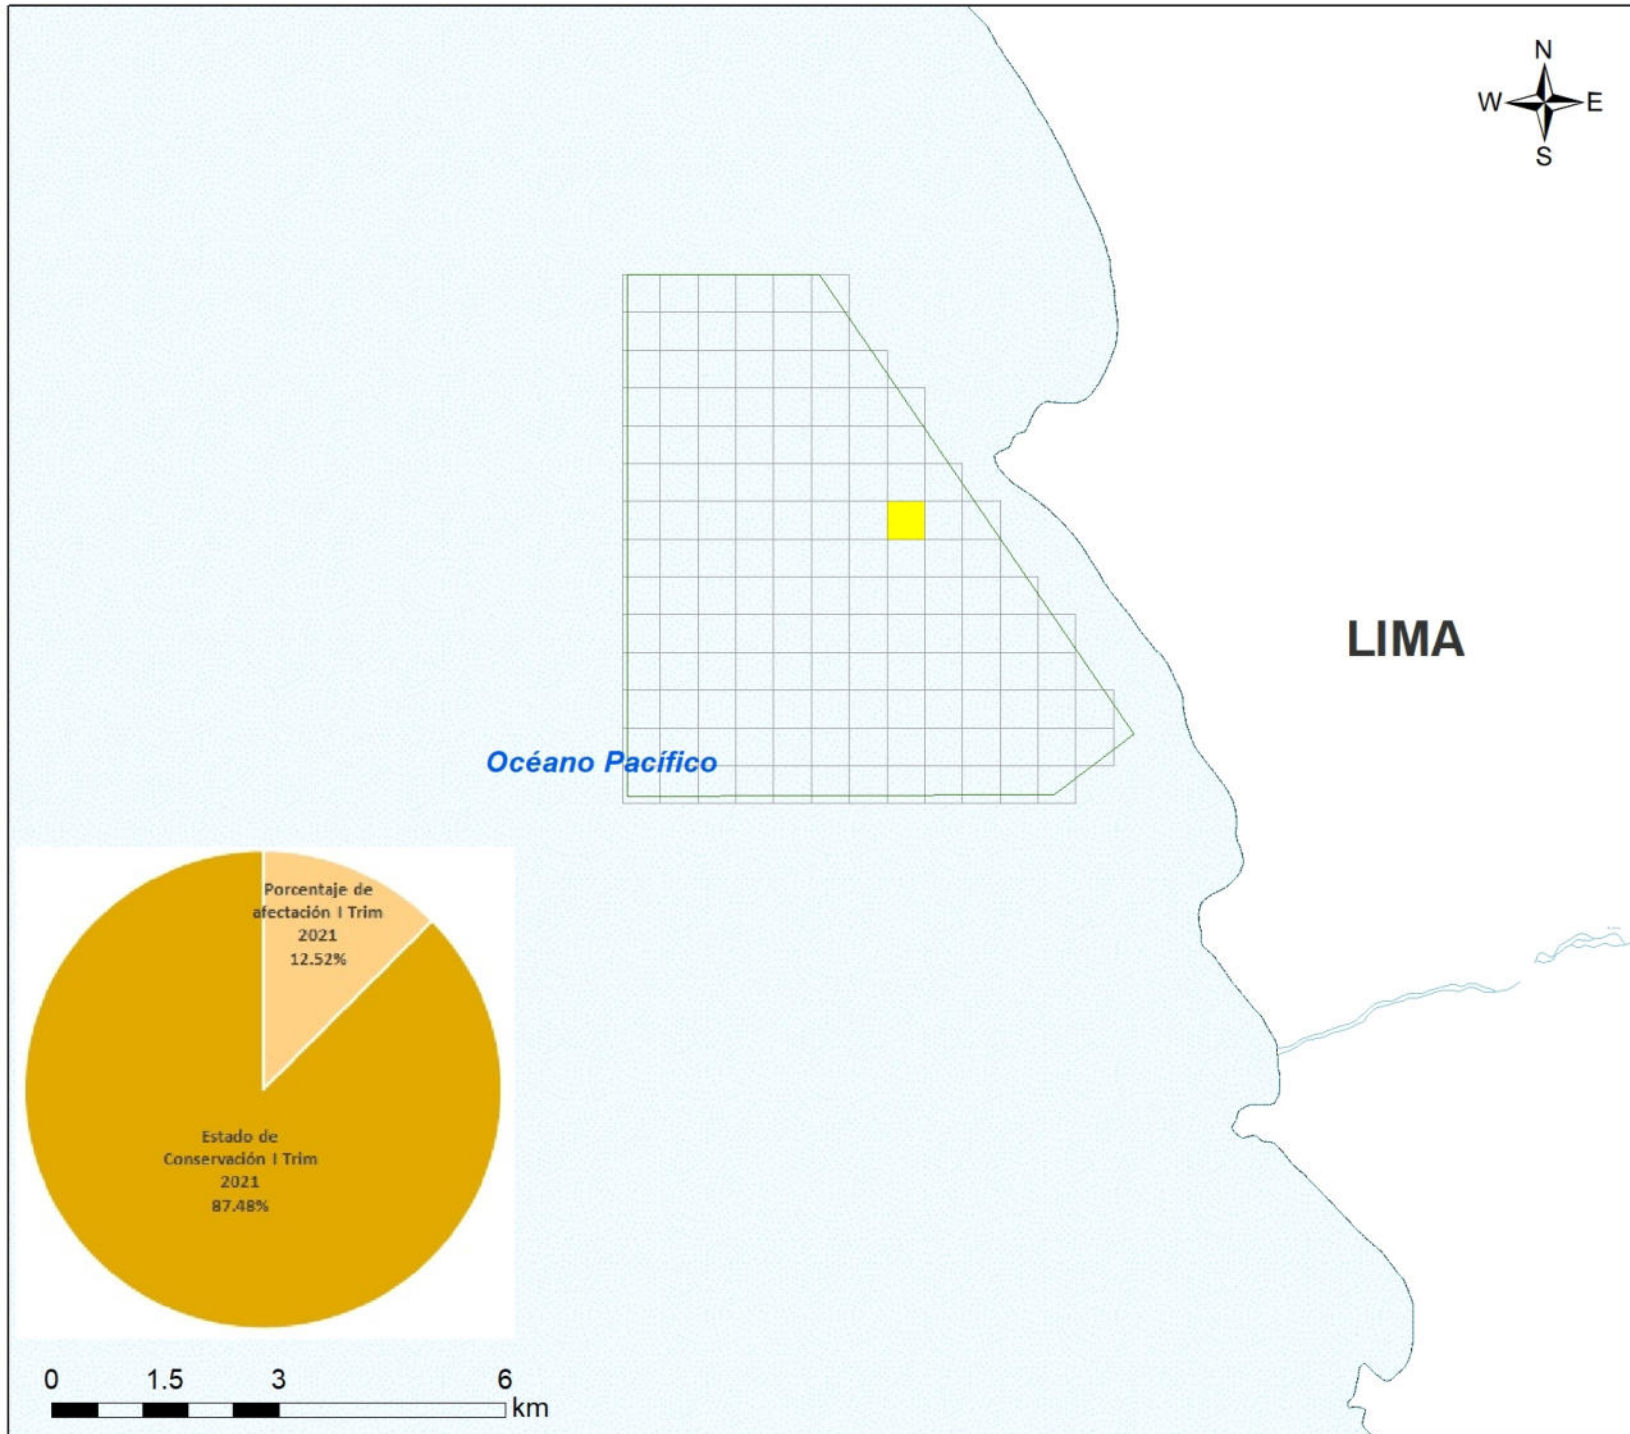

200000

210000

8780000

8770000

200000

210000

Sistema de Coordenadas: WGS 1984 UTM Zone 18S
 Proyección: Universal Transverse Mercator
 Datum Horizontal: WGS 1984

8780000

8770000

PERU Ministerio del Ambiente y Agua

MAPA DEL ESTADO DE CONSERVACION I TRIMESTRE 2021
Reserva Nacional

Sistema de Islas, Islotes y Puntas Guaneras - Islote Don Martín

Ubicación Departamento:	Escala: 1:100,000	Código: RN13.12
	Serie: 01 Total: 1	
Fuente: SERNANP, IGN, INEI	Fecha de Elaboración: 4/05/2021	

SERNANP