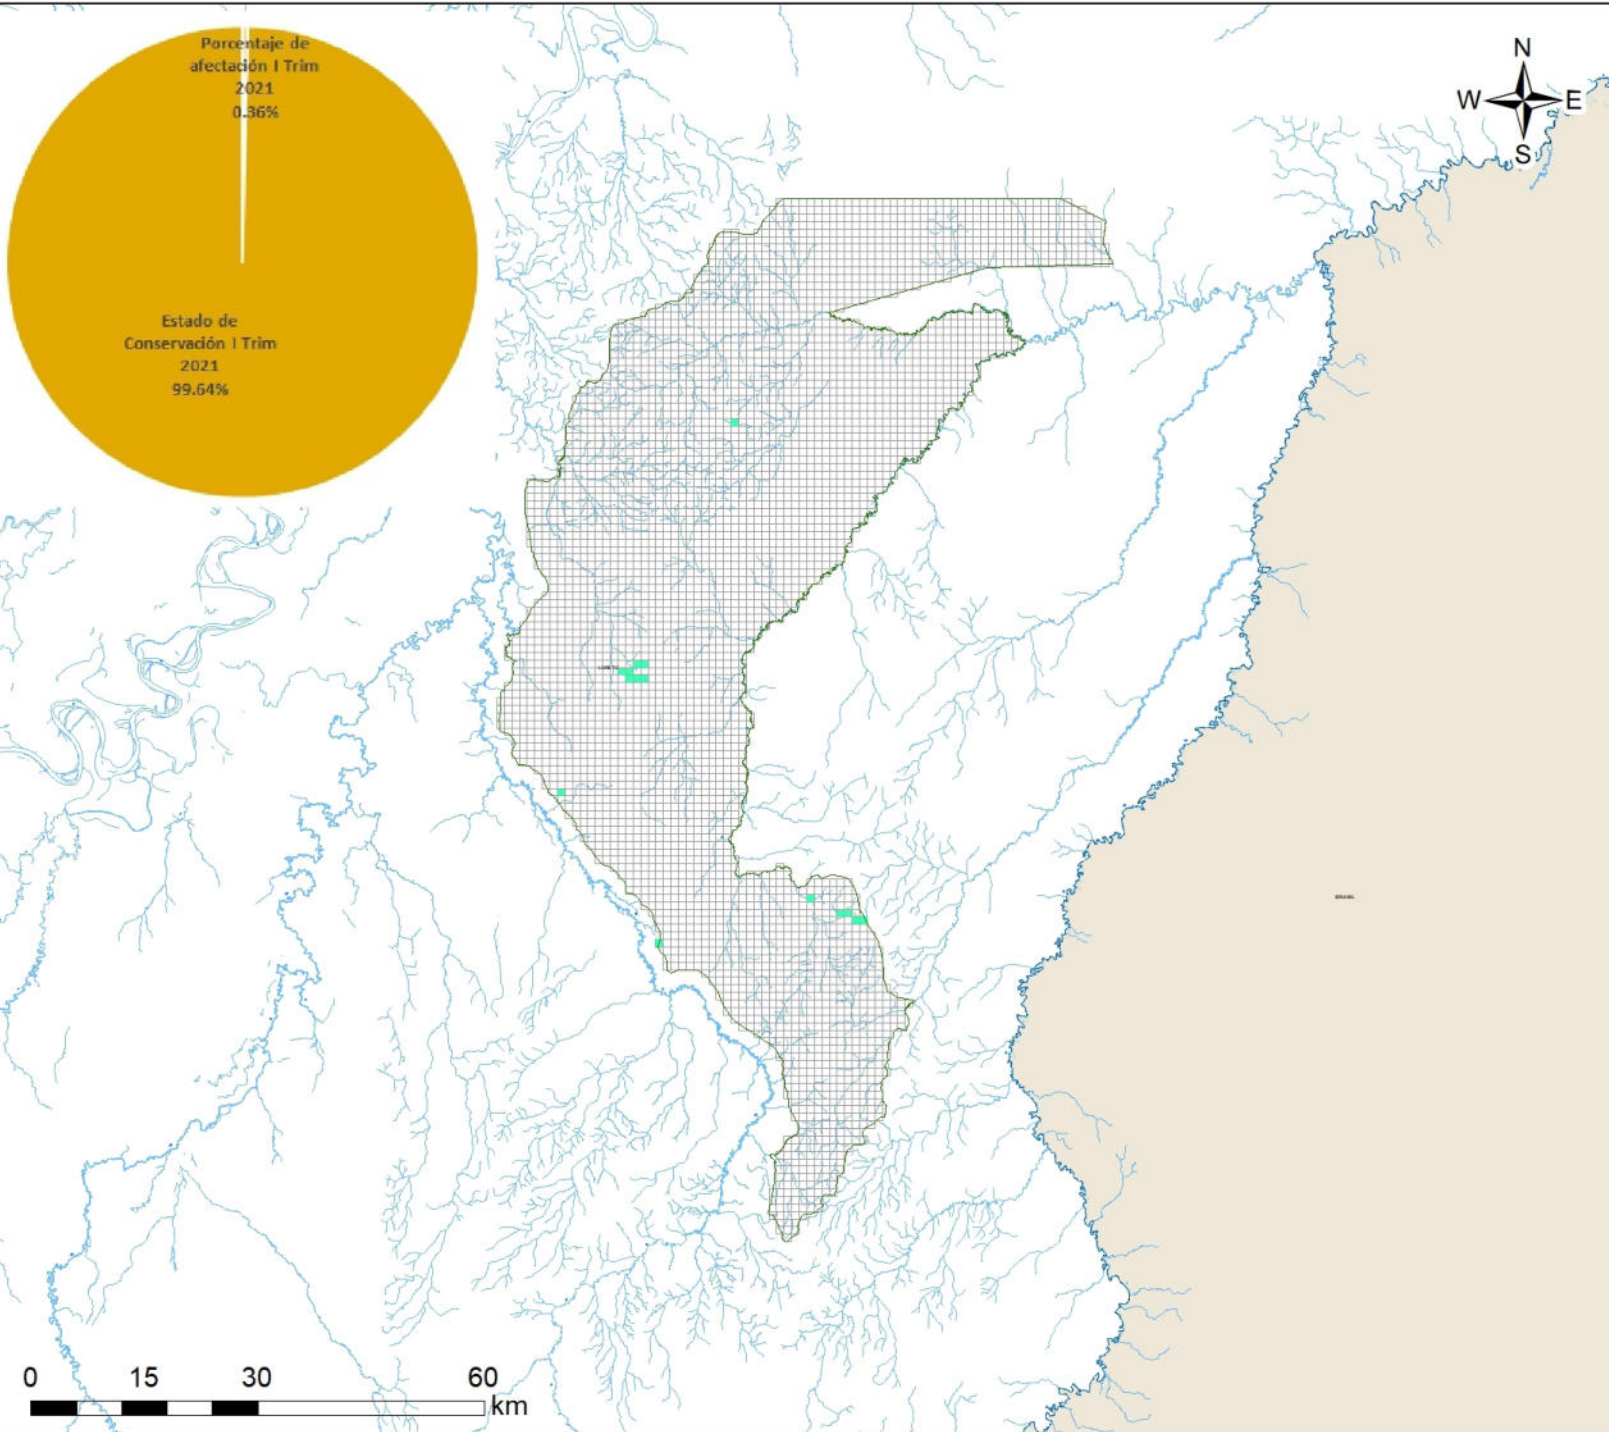

600000

700000

9400000

9300000

600000

700000

Sistema de Coordenadas: WGS 1984 UTM Zone 18S
 Proyección: Universal Transverse Mercator
 Datum Horizontal: WGS 1984

9400000

9300000

MAPA DEL ESTADO DE CONSERVACION I TRIMESTRE 2021
Reserva Nacional Matsés

Ubicación	Escala: 1:1,000,000	Código: RN12
Departamento: Loreto	Serie: 01 Total: 1	
Fuente: SERNANP, IGN, INEI	Fecha de Elaboración: 4/05/2021	