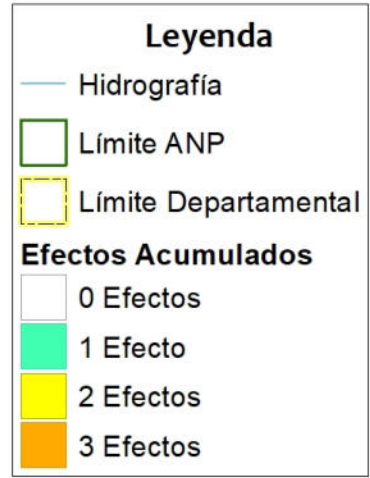

**MAPA DEL ESTADO DE CONSERVACION
I TRIMESTRE 2021**
Reserva Nacional de Tumbes

Ubicación: Departamento: Tumbes	Escala: 1:200,000 Serie: 01 Total: 1	Código: RN11
Fuente: SERNANP, IGN, INEI		Fecha de Elaboración: 4/05/2021