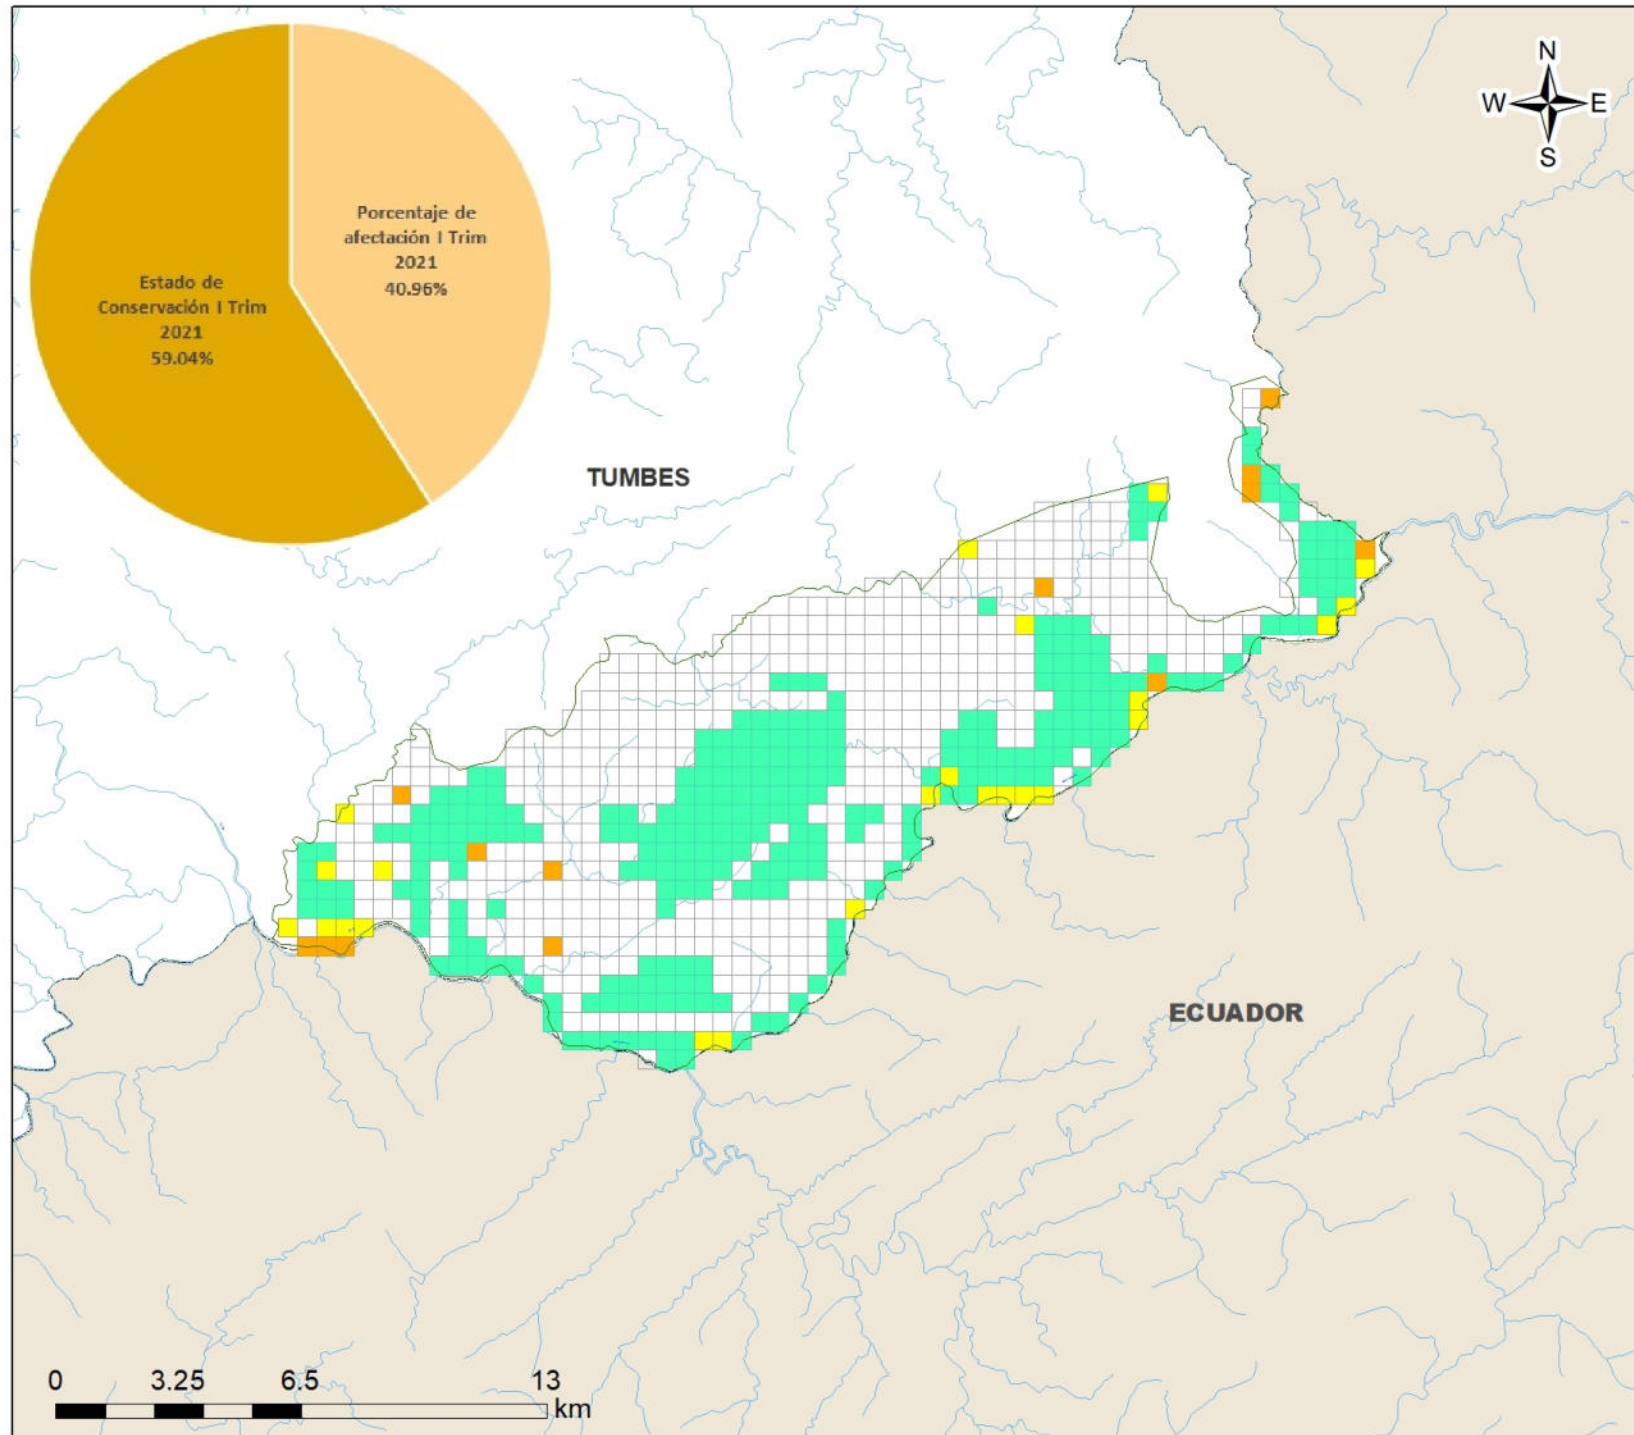

580000

600000

9580000

9560000

580000 600000

TUMBES

ECUADOR

9580000

9560000

Sistema de Coordenadas: WGS 1984 UTM Zone 17S  
 Proyección: Universal Transverse Mercator  
 Datum Horizontal: WGS 1984

**MAPA DEL ESTADO DE CONSERVACION  
I TRIMESTRE 2021**  
Reserva Nacional de Tumbes

Ubicación: Departamento: Tumbes	Escala: 1:200,000 Serie: 01 Total: 1	Código: <b>RN11</b>
Fuente: SERNANP, IGN, INEI		Fecha de Elaboración: 4/05/2021