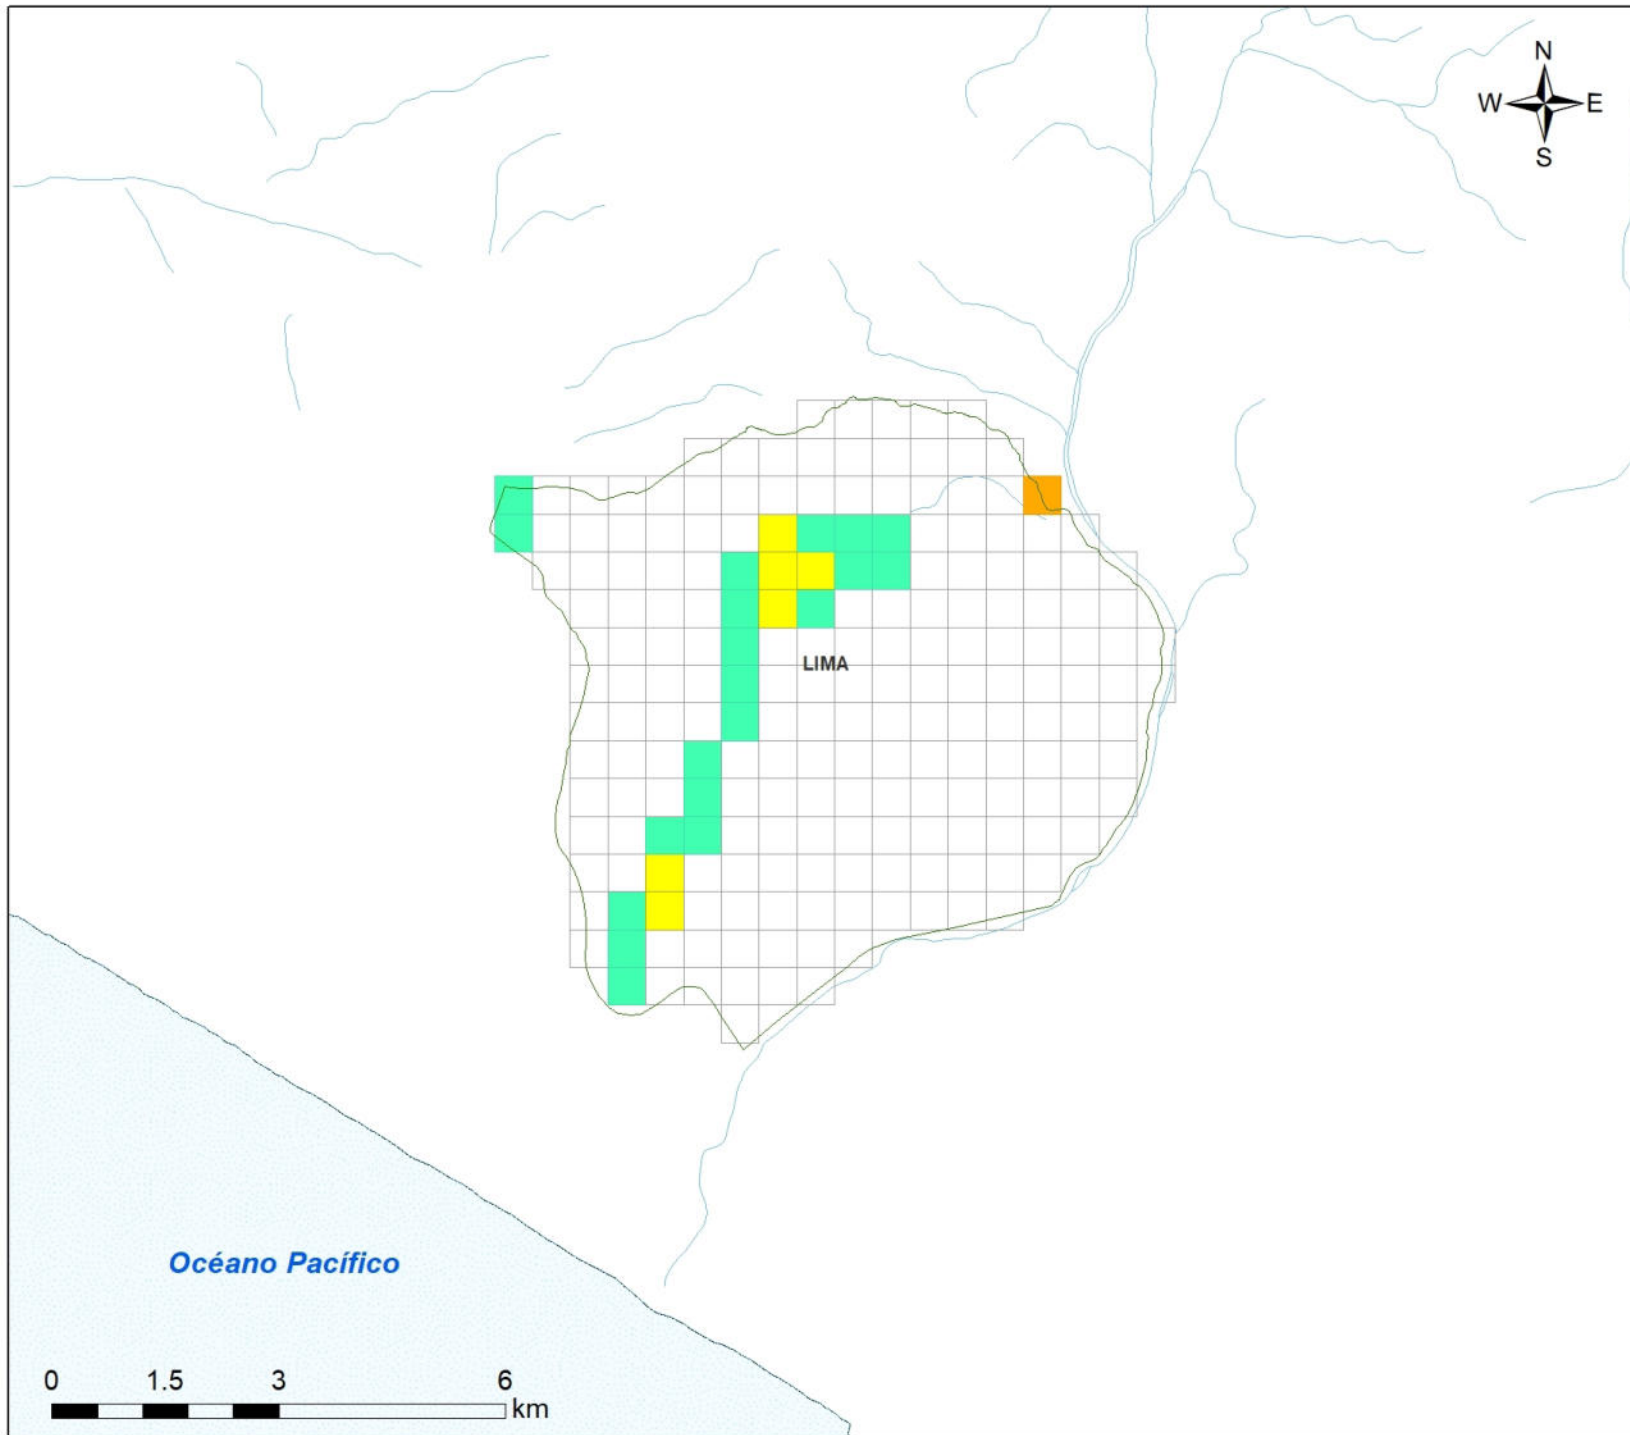

240000

250000

8750000

8740000

Mapa de Ubicación

Sistema de Coordenadas: WGS 1984 UTM Zone 18S
 Proyección: Universal Transverse Mercator
 Datum Horizontal: WGS 1984

Leyenda

- Hidrografía
 - Límite ANP
 - Límite Departamental
 - Océano Pacífico
- Efectos Acumulados**
- 0 Efectos
 - 1 Efecto
 - 2 Efectos
 - 3 Efectos

MAPA DEL ESTADO DE CONSERVACION I TRIMESTRE 2021 Reserva Nacional de Lachay		
Ubicación: Departamento: Lima	Escala: 1:100,000 Serie: 01 Total: 1	Código: RN04
Fuente: SERNANP, IGN, INEI		Fecha de Elaboración: 4/05/2021

240000

250000