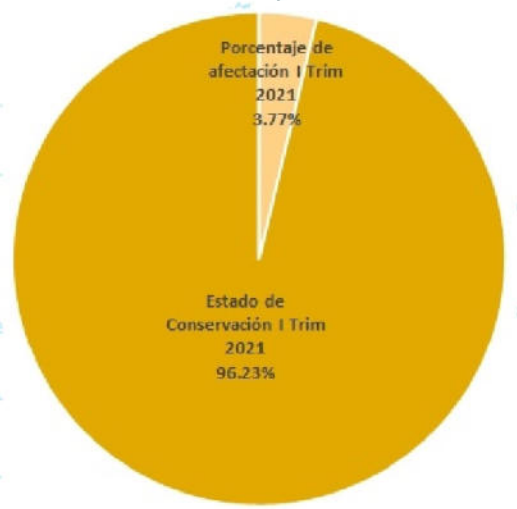

Sistema de Coordenadas: WGS 1984 UTM Zone 18S
 Proyección: Universal Transverse Mercator
 Datum Horizontal: WGS 1984

PERU Ministerio del Ambiente y Agua

MAPA DEL ESTADO DE CONSERVACION I TRIMESTRE 2021
 Reserva Comunal El Sira

Ubicación	Escala: 1:1,500,000	Código: RC02
Departamento: Huánuco, Pasco y Ucayali	Serie: 01 Total: 1	
Fuente: SERNANP, IGN, INEI	Fecha de Elaboración: 3/05/2021	