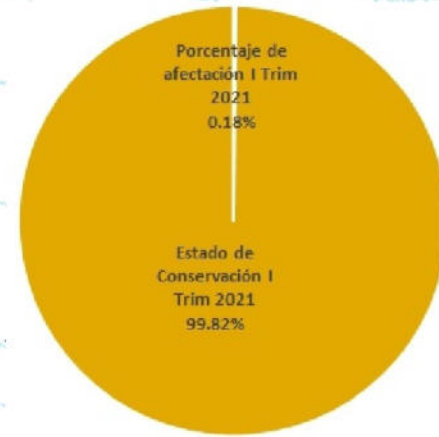

100000

250000

8900000

8750000

Sistema de Coordenadas: WGS 1984 UTM Zone 19S  
 Proyección: Universal Transverse Mercator  
 Datum Horizontal: WGS 1984

**PERU** Ministerio del Ambiente y Agua

**MAPA DEL ESTADO DE CONSERVACION I TRIMESTRE 2021**  
 Parque Nacional Alto Purús