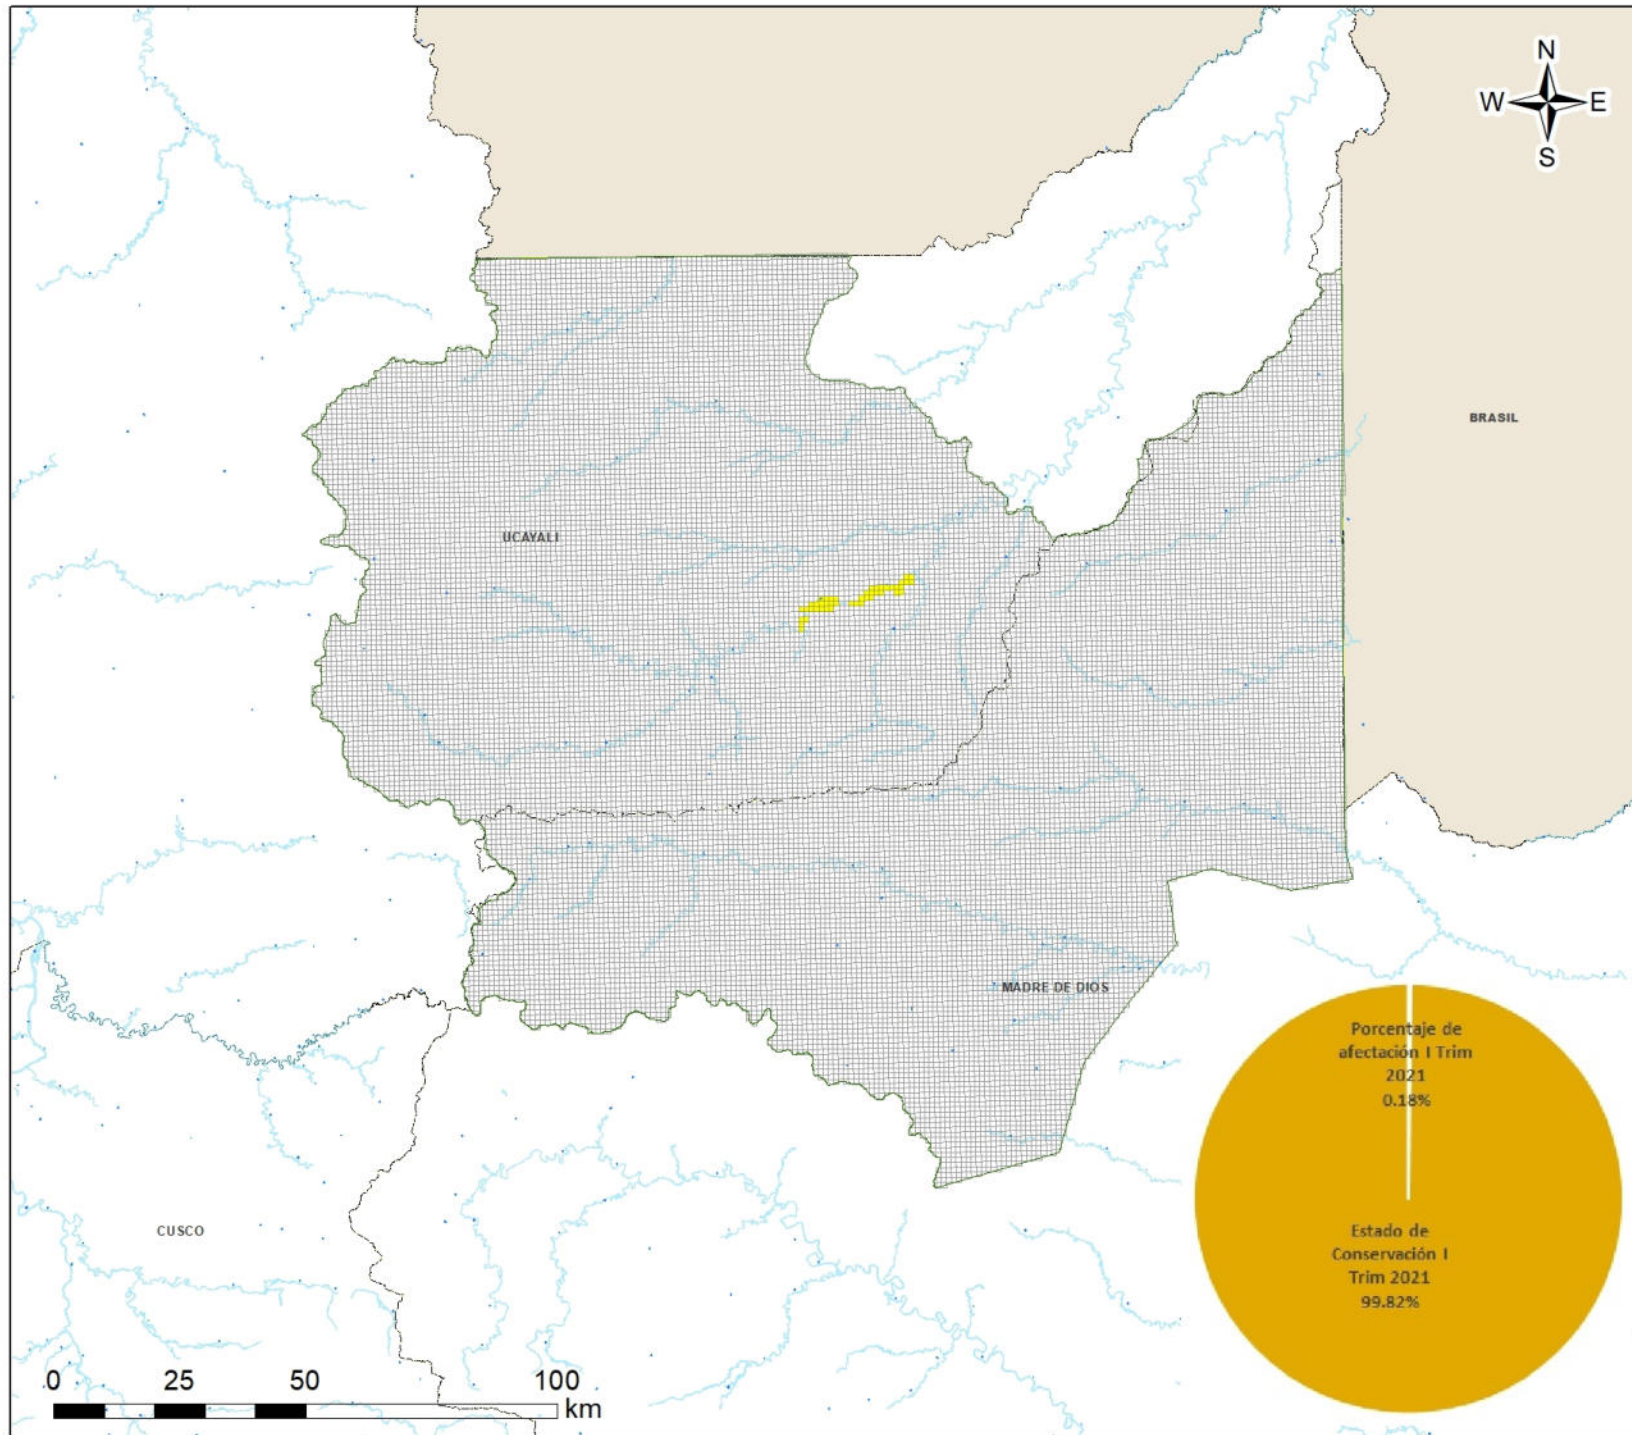

100000

250000

8900000

8750000

BRASIL

CUSCO

MADRE DE DIOS

UCAVALI

100000

250000

8900000

8750000

Sistema de Coordenadas: WGS 1984 UTM Zone 19S  
 Proyección: Universal Transverse Mercator  
 Datum Horizontal: WGS 1984

**PERU** Ministerio del Ambiente y Agua

**MAPA DEL ESTADO DE CONSERVACION I TRIMESTRE 2021**  
 Parque Nacional Alto Purús

Ubicación	Escala: 1:1,500,000	Código: PN11
Departamento: Ucajali y Madre de Dios	Serie: 01 Total: 1	
Fuente: SERNANP, IGN, INEI	Fecha de Elaboración: 3/05/2021	