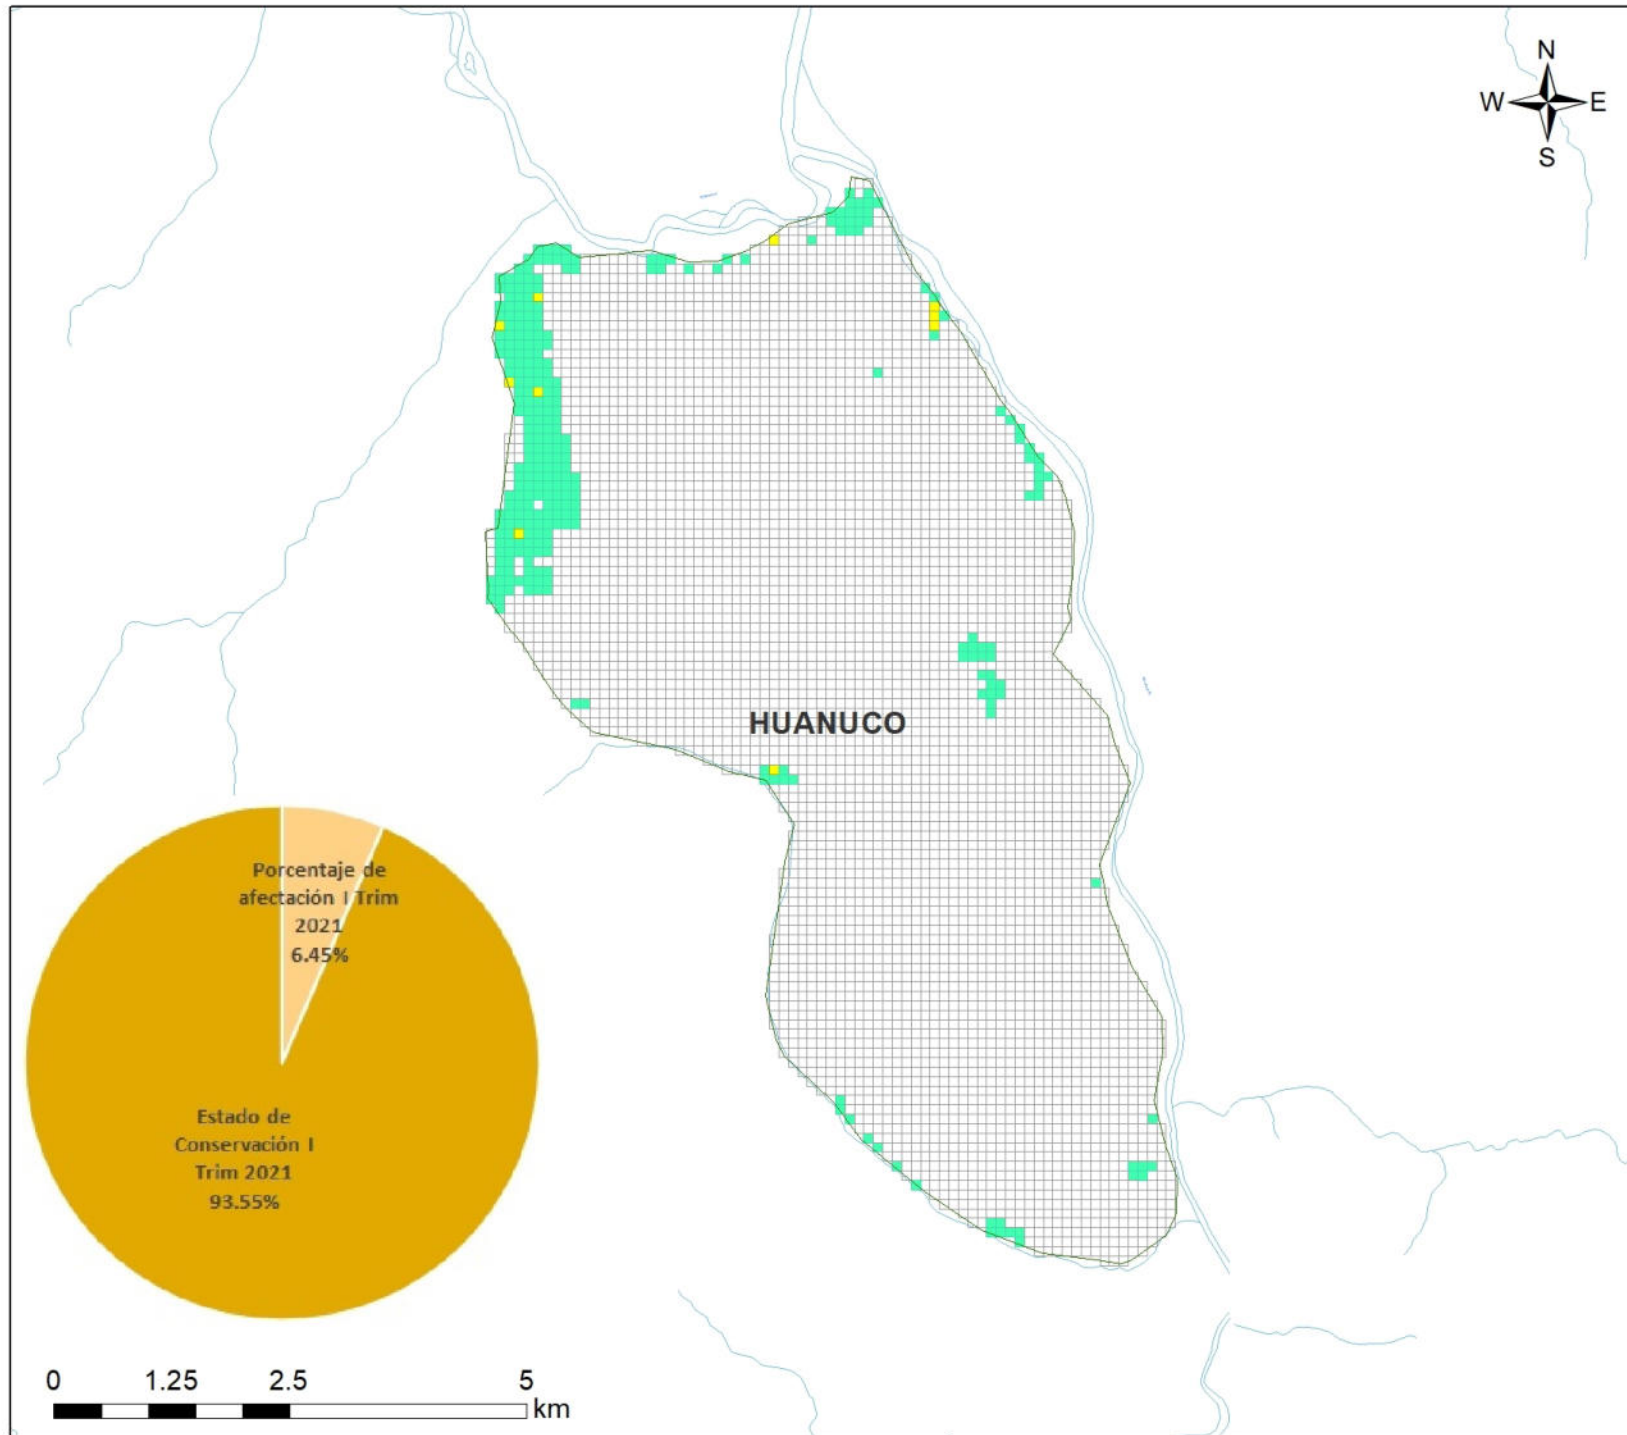

384000

392000

8968968

8960000

384000

392000

Sistema de Coordenadas: WGS 1984 UTM Zone 18S
 Proyección: Universal Transverse Mercator
 Datum Horizontal: WGS 1984

MAPA DEL ESTADO DE CONSERVACION I TRIMESTRE 2021 Parque Nacional de Tingo María		
Ubicación: Departamento: Huánuco	Escala: 1:80.000 Serie: 01 Total: 1	Código: PN02
Fuente: SERNANP, IGN, INEI		Fecha de Elaboración: 3/05/2021