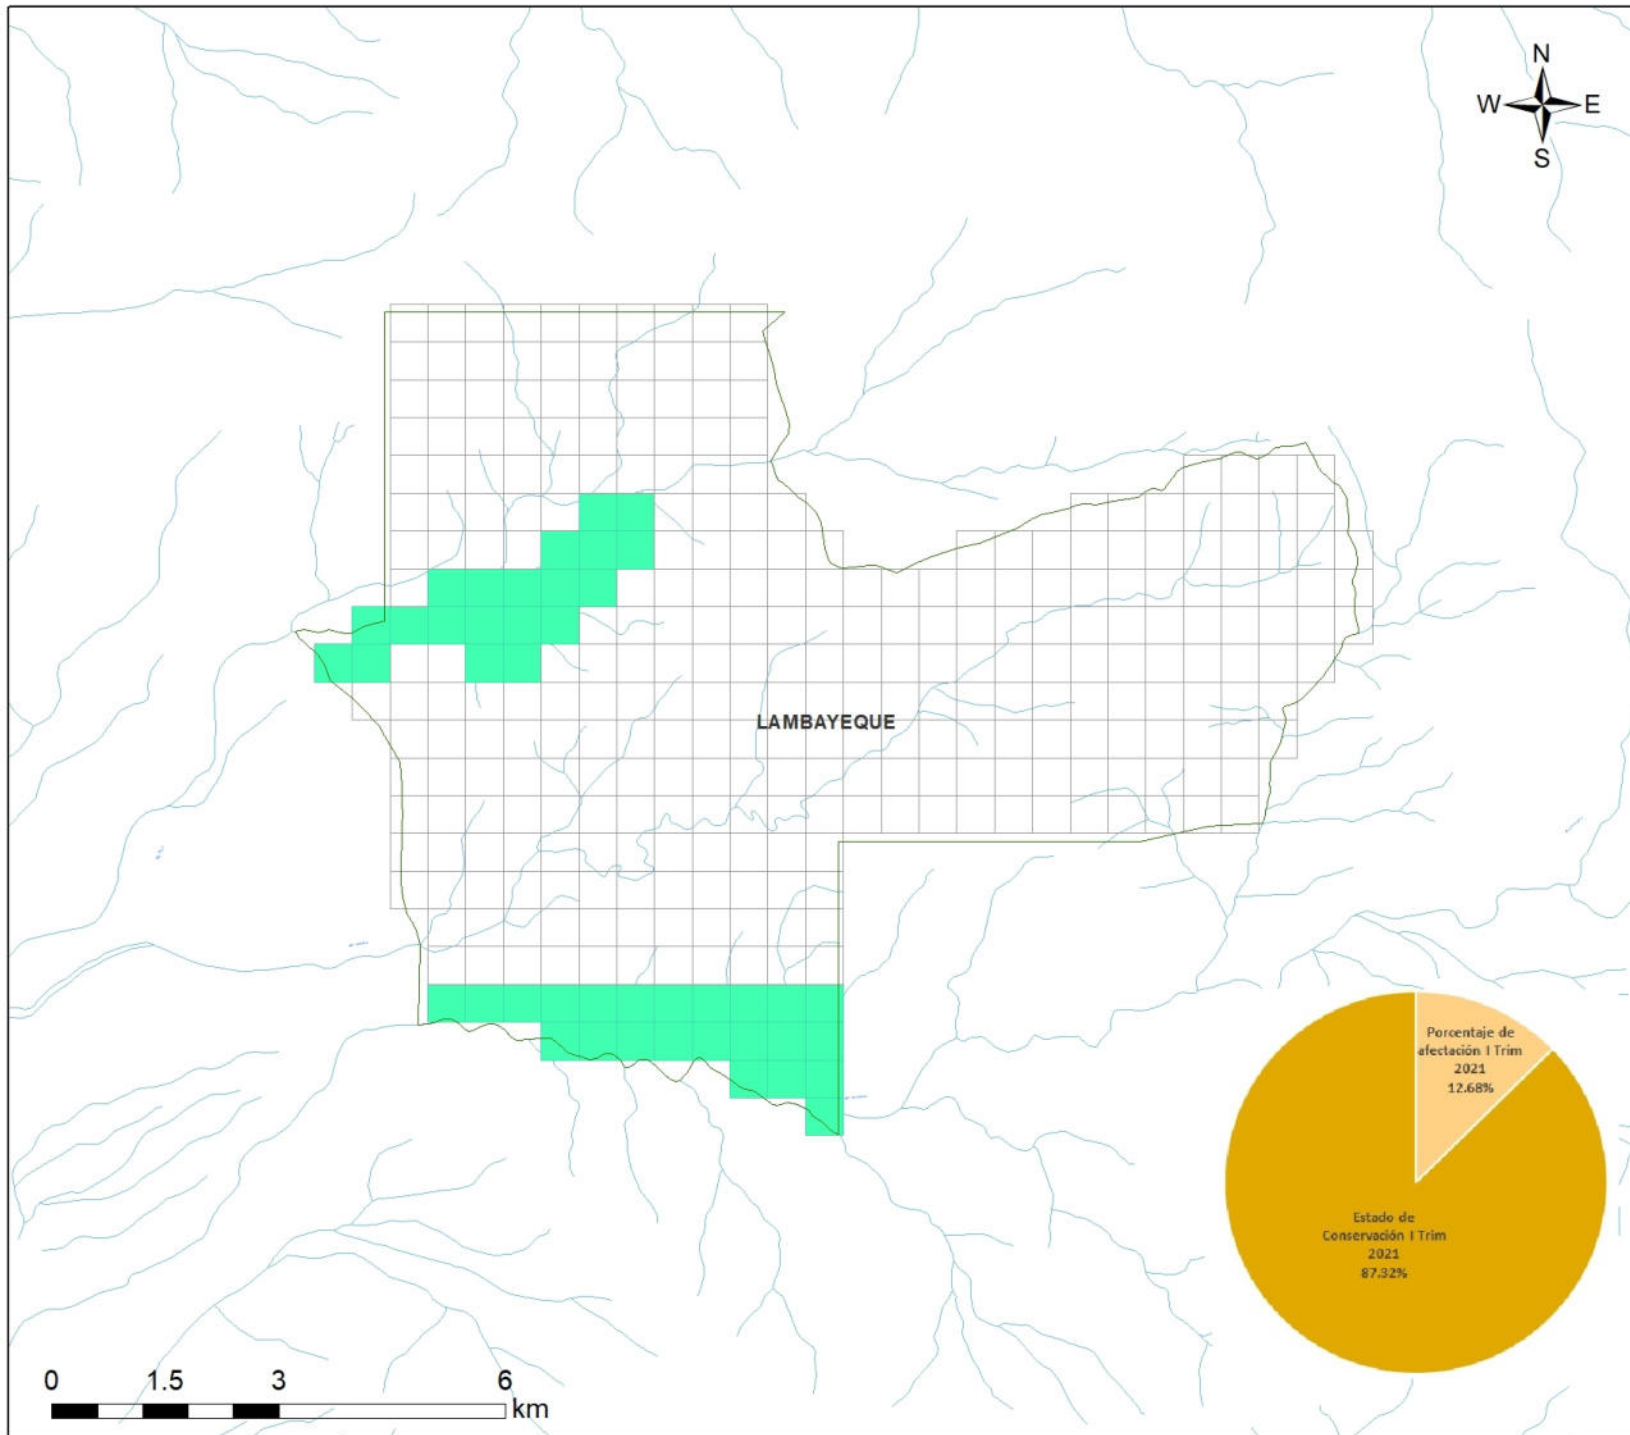

650000

660000

9340000

9330000

Mapa de Ubicación

Sistema de Coordenadas: WGS 1984 UTM Zone 17S
 Proyección: Universal Transverse Mercator
 Datum Horizontal: WGS 1984

Leyenda

- Hidrografía
 - Límite ACR
 - Límite Departamental
- Efectos Acumulados**
- 0 Efectos
 - 1 Efecto

MAPA DEL ESTADO DE CONSERVACION I TRIMESTRE 2021

Área de Conservación Regional
Bosque Moyan-Palacio

Ubicación Departamento: Lambayeque	Escala: 1:100,000 Serie: 01 Total: 1	Código: ACR13
Fuente: SERNANP, IGN, INEI		Fecha de Elaboración: 5/05/2021

650000

660000