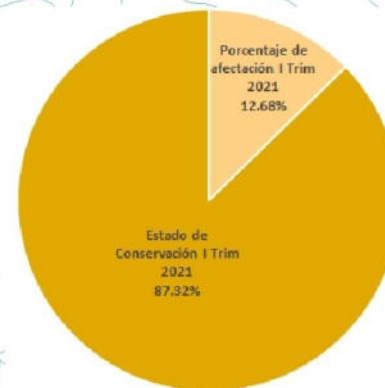

650000

660000

9340000

9330000