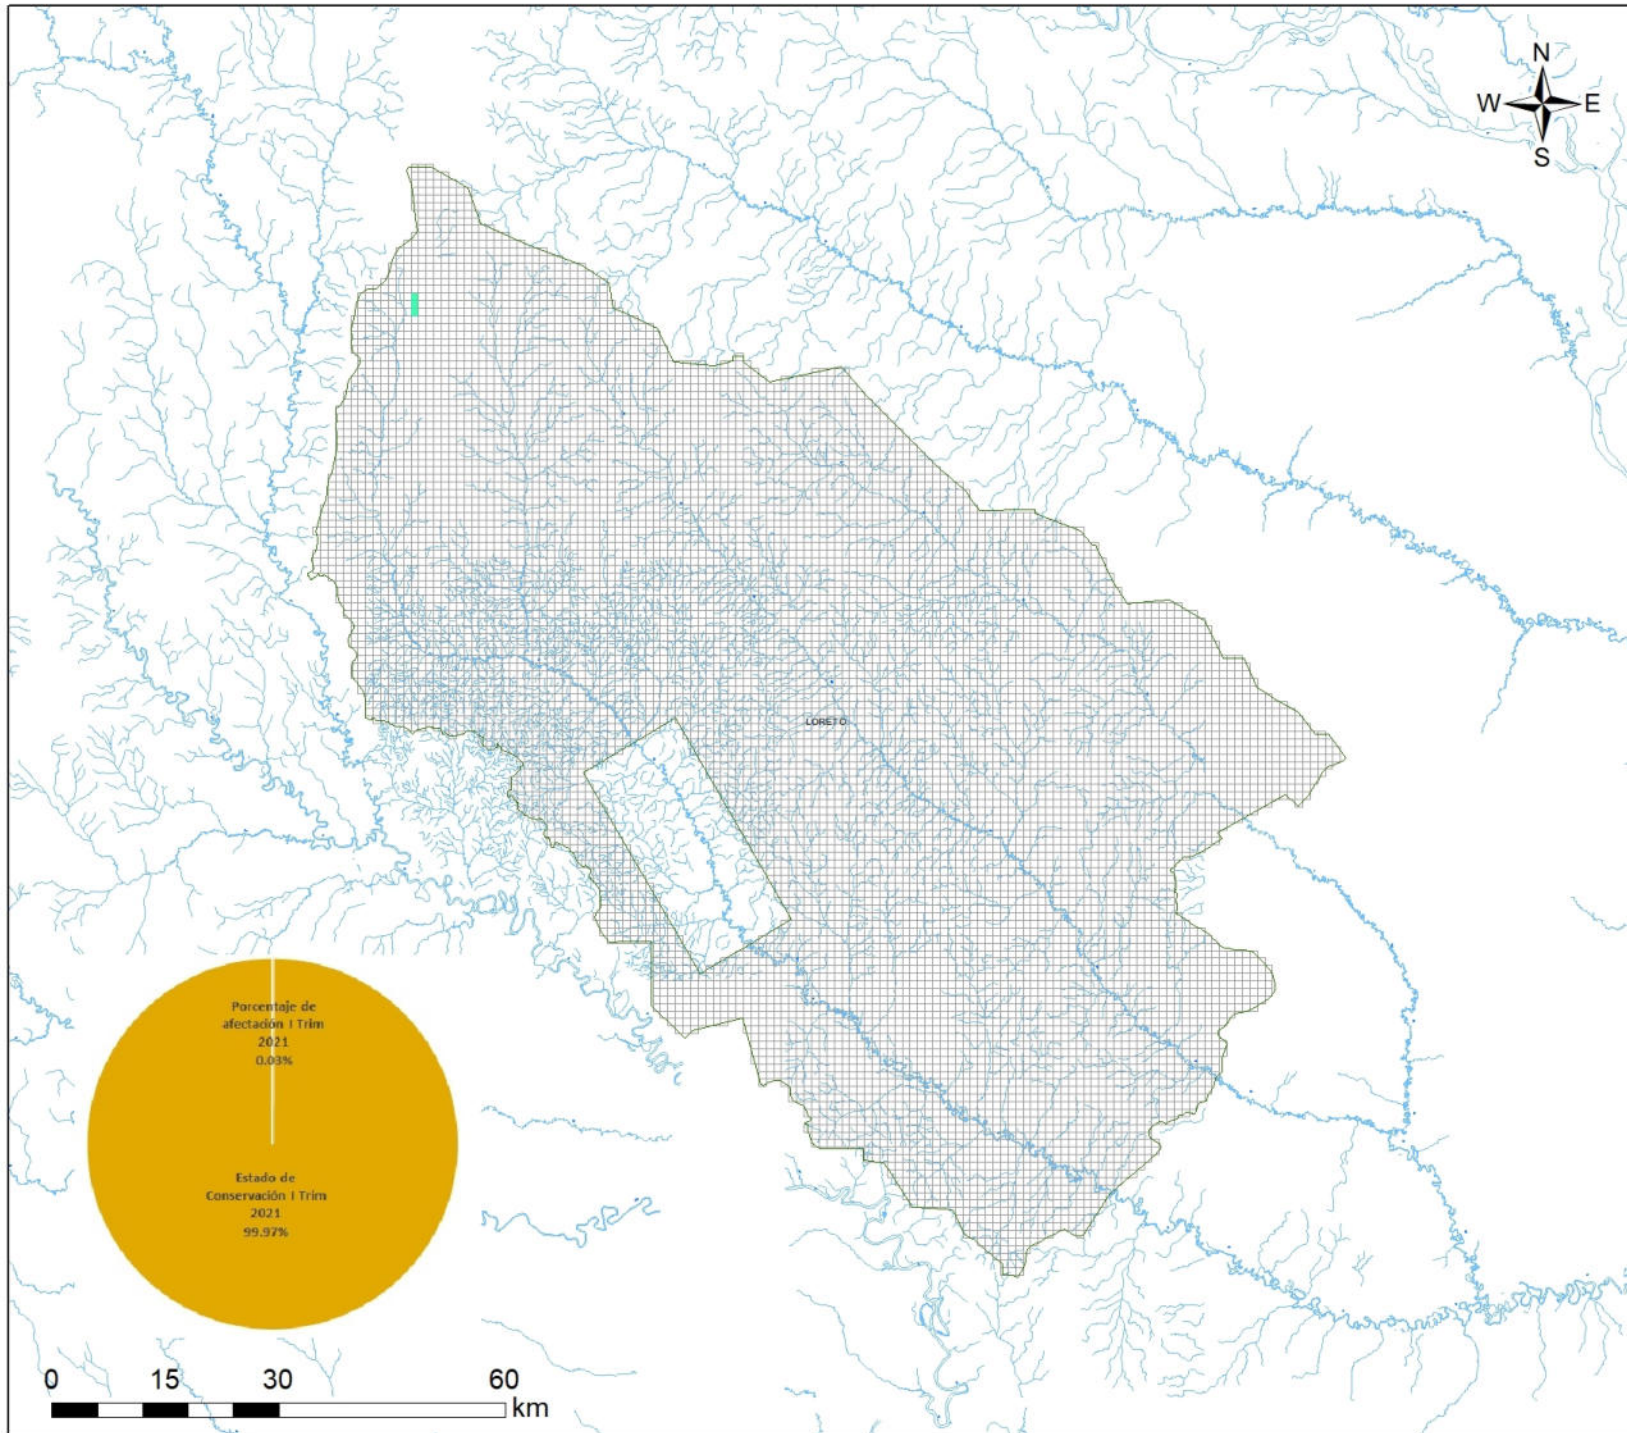

500000

600000

500000

600000

Mapa de Ubicación

Sistema de Coordenadas: WGS 1984 UTM Zone 18S
 Proyección: Universal Transverse Mercator
 Datum Horizontal: WGS 1984

Leyenda

- Hidrografía
 - Límite ACR
 - Límite Departamental
- Efectos Acumulados**
- 0 Efectos
 - 1 Efecto

MAPA DEL ESTADO DE CONSERVACION I TRIMESTRE 2021 Área de Conservación Regional Alto Nanay- Pintuyacu Chambira		
Ubicación: Departamento: Loreto	Escala: 1:1,000,000 Serie: 01 Total: 1	Código: ACR10
Fuente: SERNANP, IGN, INEI		Fecha de Elaboración: 5/05/2021