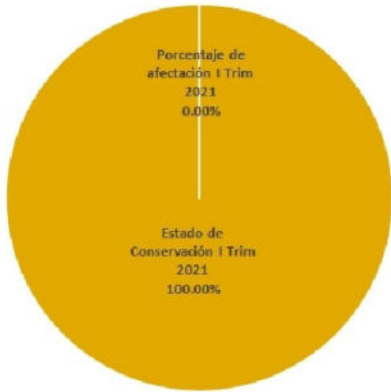

600000

610000

620000

8510000

8510000

8500000

8500000

Sistema de Coordenadas: WGS 1984 UTM Zone 18S  
 Proyección: Universal Transverse Mercator  
 Datum Horizontal: WGS 1984