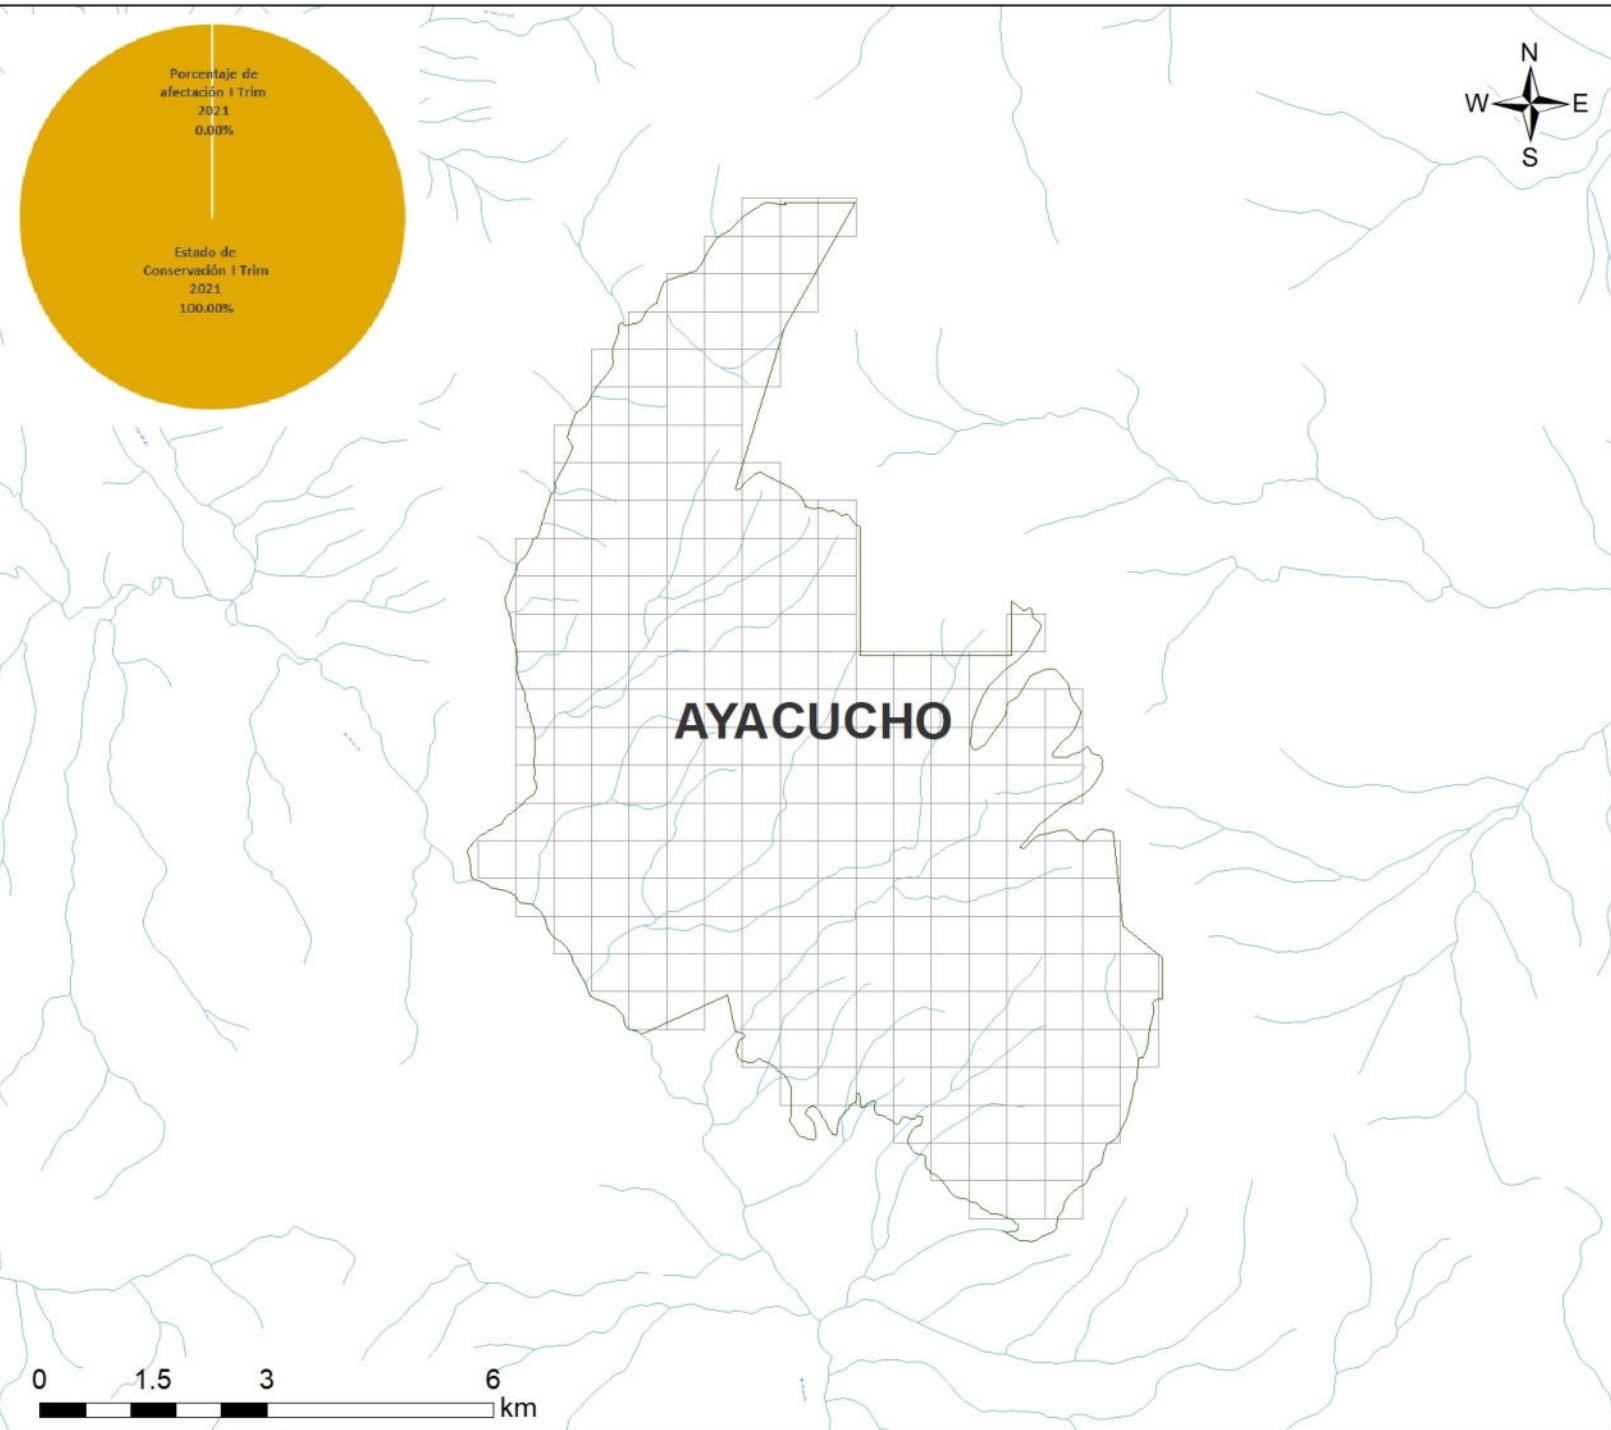

600000

610000

620000

8510000

8510000

8500000

8500000

Sistema de Coordenadas: WGS 1984 UTM Zone 18S  
 Proyección: Universal Transverse Mercator  
 Datum Horizontal: WGS 1984

600000

610000

620000

**MAPA DEL ESTADO DE CONSERVACION  
I TRIMESTRE 2021**  
 Área de Conservación Regional  
 Bosque de Puya Raymondí - Titankayoc

Ubicación	Escala: 1:100,000	Código: ACR08
Departamento: Ayacucho	Serie: 01 Total: 1	
Fuente: SERNANP, IGN, INEI		Fecha de Elaboración: 5/05/2021