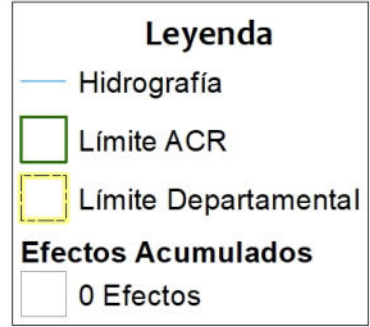

600000

610000

620000

8510000

8510000

8500000

8500000

Sistema de Coordenadas: WGS 1984 UTM Zone 18S  
 Proyección: Universal Transverse Mercator  
 Datum Horizontal: WGS 1984

600000

610000

620000

**MAPA DEL ESTADO DE CONSERVACION  
I TRIMESTRE 2021**  
 Área de Conservación Regional  
 Bosque de Puya Raymondí - Titankayoc

Ubicación	Escala: 1:100,000	Código: ACR08
Departamento: Ayacucho	Serie: 01 Total: 1	
Fuente: SERNANP, IGN, INEI		Fecha de Elaboración: 5/05/2021