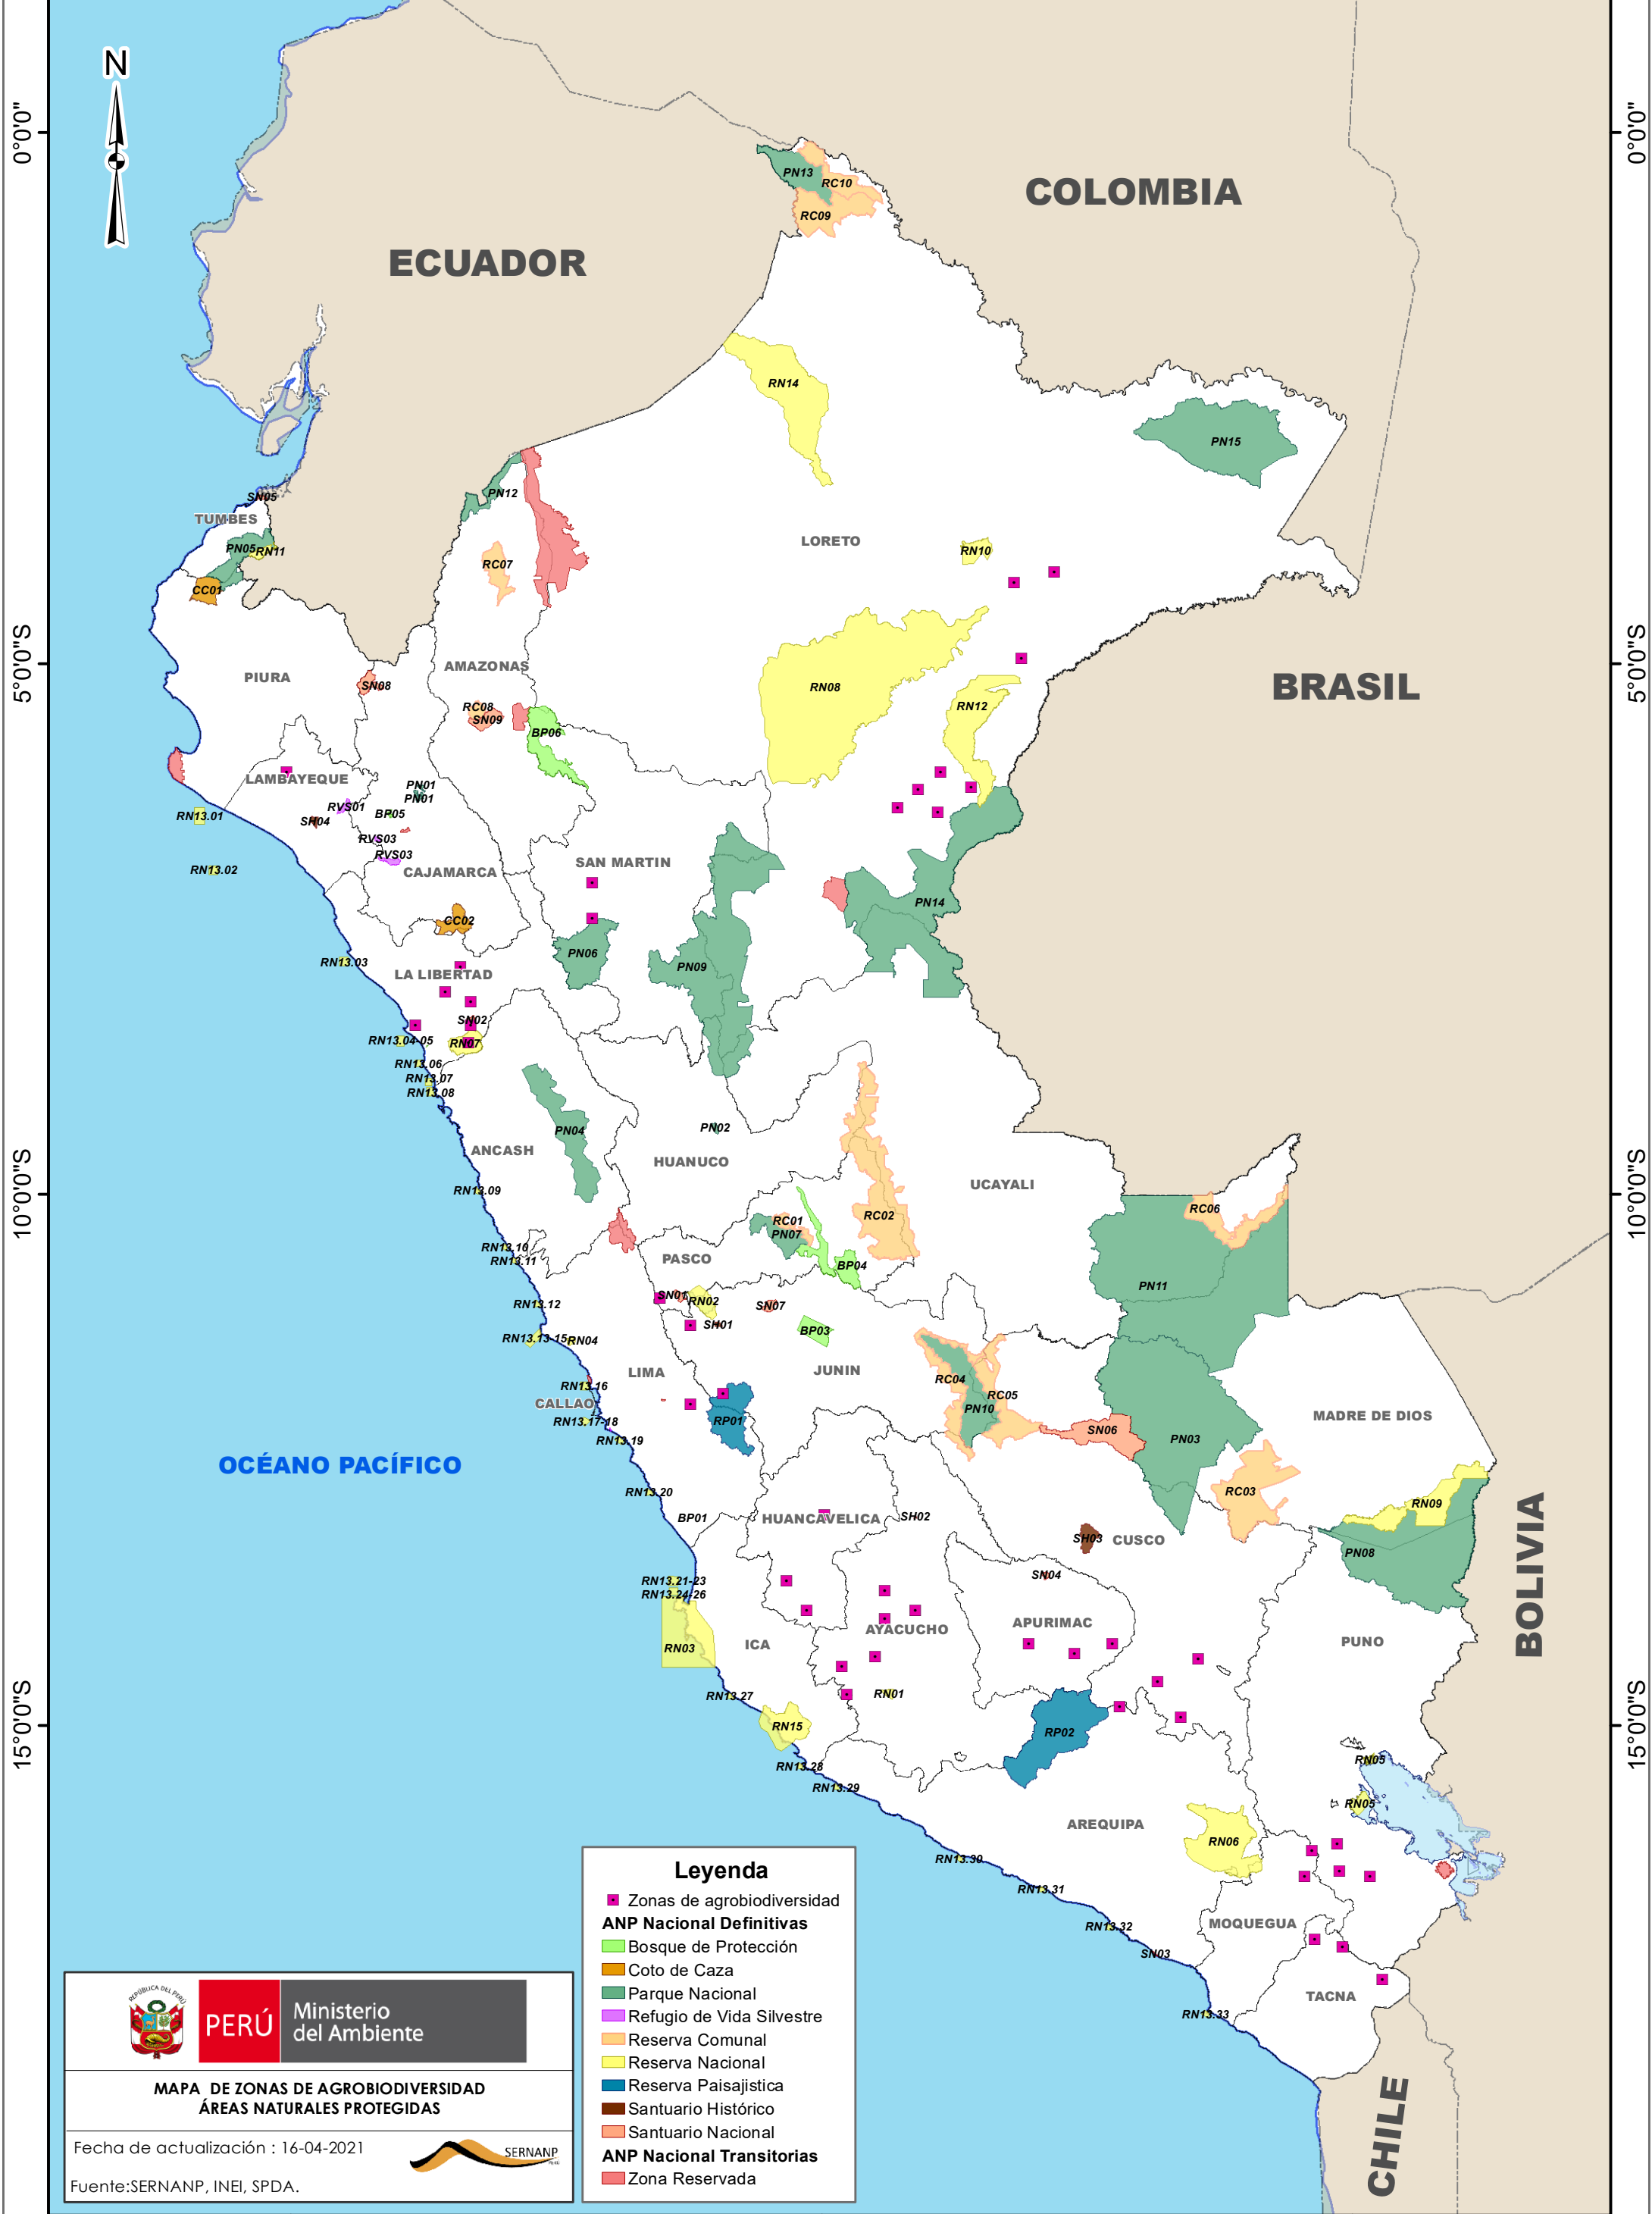

80°0'0"W 75°0'0"W 70°0'0"W

80°0'0"W 75°0'0"W 70°0'0"W

Legenda

- Zonas de agrobiodiversidad
- ANP Nacional Definitivas**
- Bosque de Protección
- Coto de Caza
- Parque Nacional
- Refugio de Vida Silvestre
- Reserva Comunal
- Reserva Nacional
- Reserva Paisajística
- Santuario Histórico
- Santuario Nacional
- ANP Nacional Transitorias**
- Zona Reservada

PERÚ Ministerio del Ambiente

**MAPA DE ZONAS DE AGROBIODIVERSIDAD
ÁREAS NATURALES PROTEGIDAS**

Fecha de actualización : 16-04-2021

Fuente: SERNANP, INEI, SPDA.