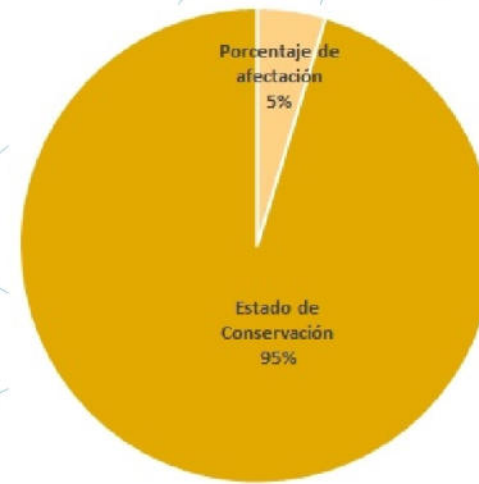

680000

700000

9440000

9420000

680000

700000

Sistema de Coordenadas: WGS 1984 UTM Zone 17S  
 Proyección: Universal Transverse Mercator  
 Datum Horizontal: WGS 1984

**MAPA DEL ESTADO DE CONSERVACION**  
 Santuario Nacional  
 Tabaconas-Namballe