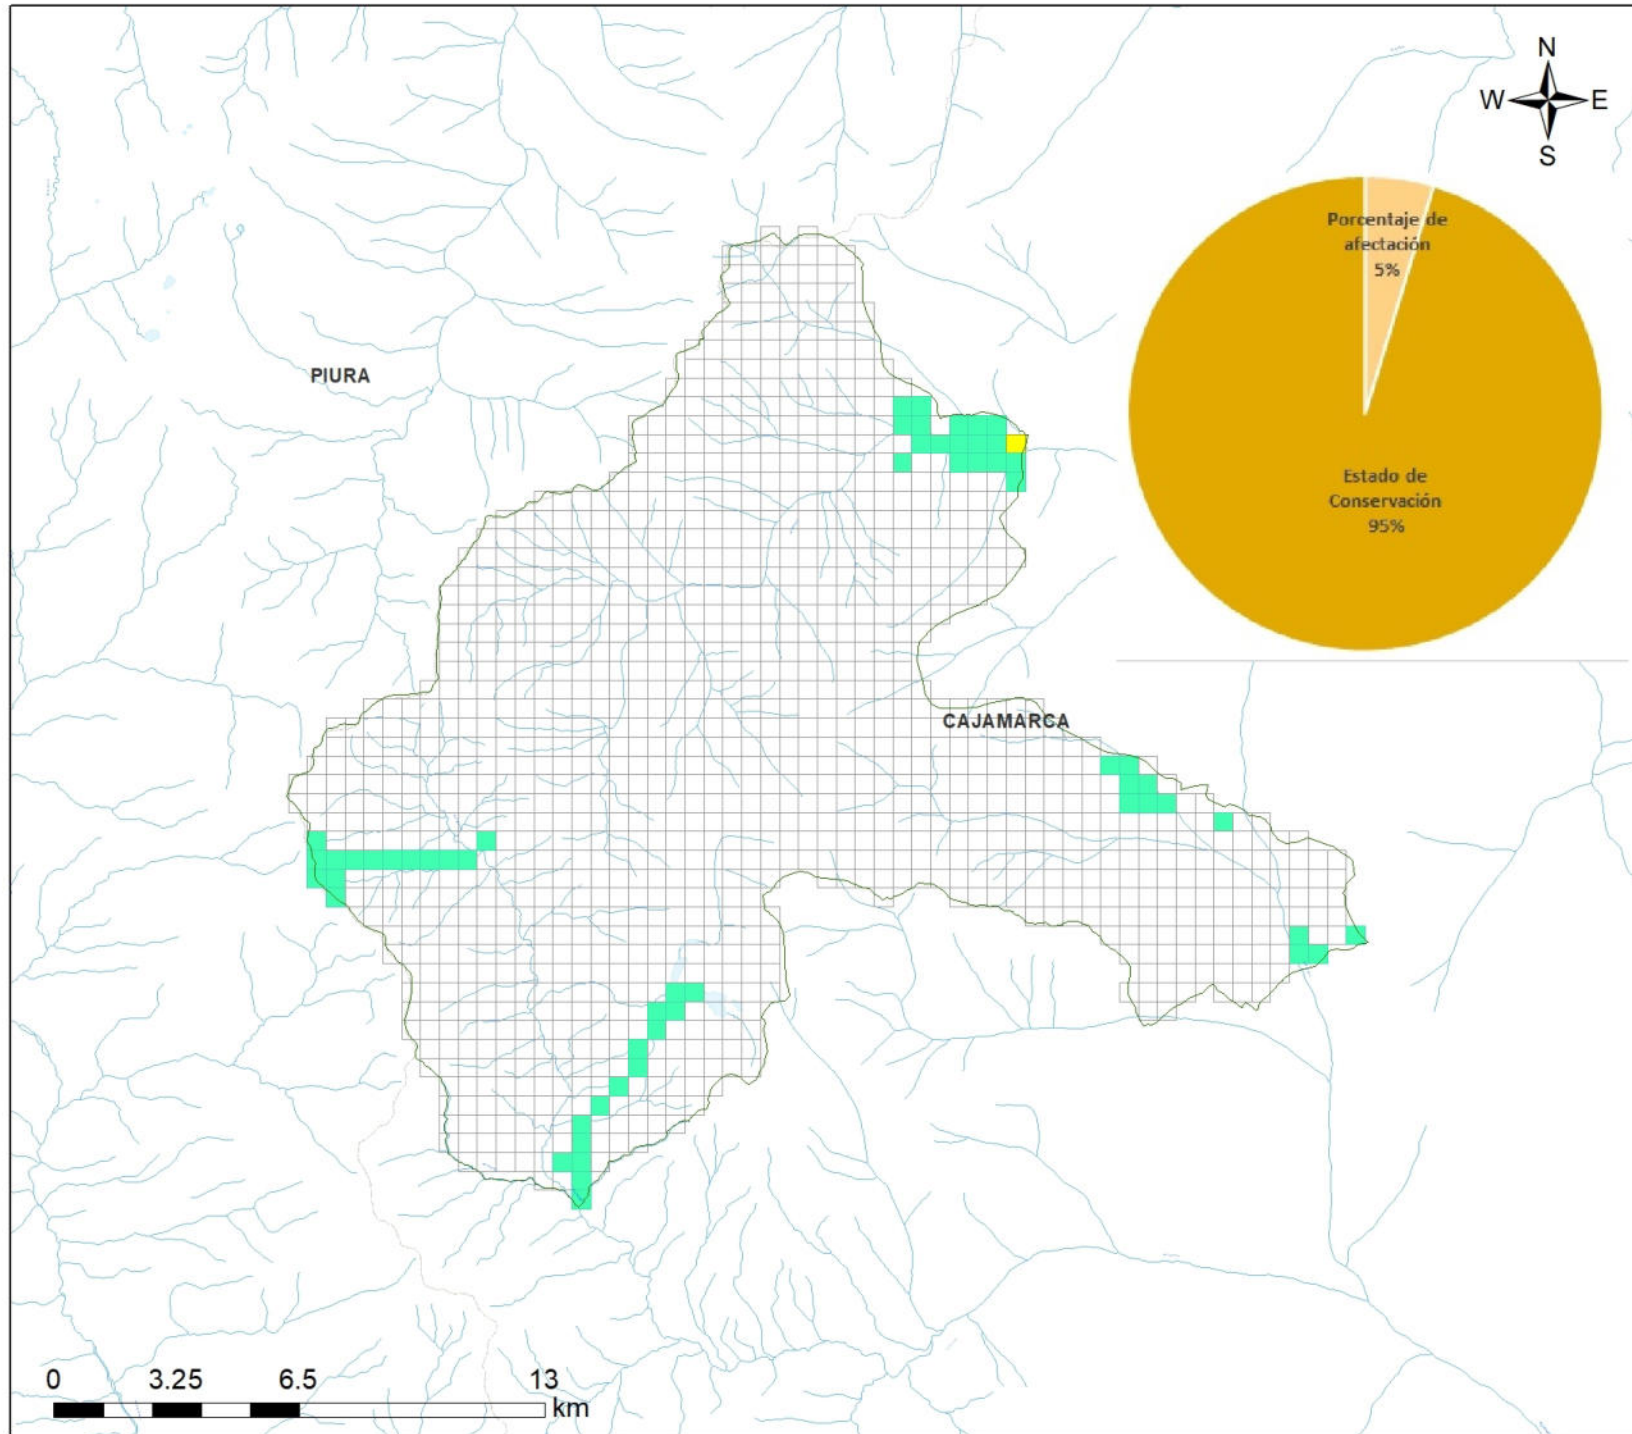

680000

700000

9440000

9420000

680000

700000

Sistema de Coordenadas: WGS 1984 UTM Zone 17S  
 Proyección: Universal Transverse Mercator  
 Datum Horizontal: WGS 1984

**MAPA DEL ESTADO DE CONSERVACION**  
 Santuario Nacional  
 Tabaconas-Namballe

Ubicación	Escala: 1:200,000	Código:
Departamento: Cajamarca	Serie: 01 Total: 1	<b>SN08</b>
Fuente: SERNANP, IGN, INEI	Fecha de Elaboración: 11/02/2021	