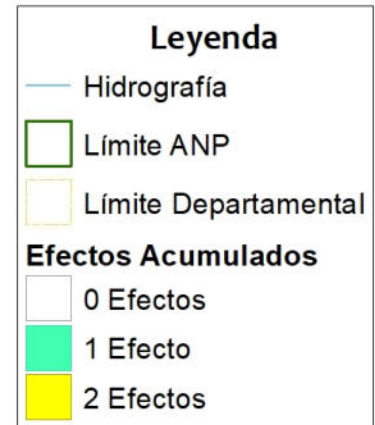

680000

700000

9440000

9420000

680000

700000

Sistema de Coordenadas: WGS 1984 UTM Zone 17S  
 Proyección: Universal Transverse Mercator  
 Datum Horizontal: WGS 1984

**MAPA DEL ESTADO DE CONSERVACION**  
 Santuario Nacional  
 Tabaconas-Namballe

Ubicación	Escala: 1:200,000	Código:
Departamento: Cajamarca	Serie: 01 Total: 1	<b>SN08</b>
Fuente: SERNANP, IGN, INEI	Fecha de Elaboración: 11/02/2021	