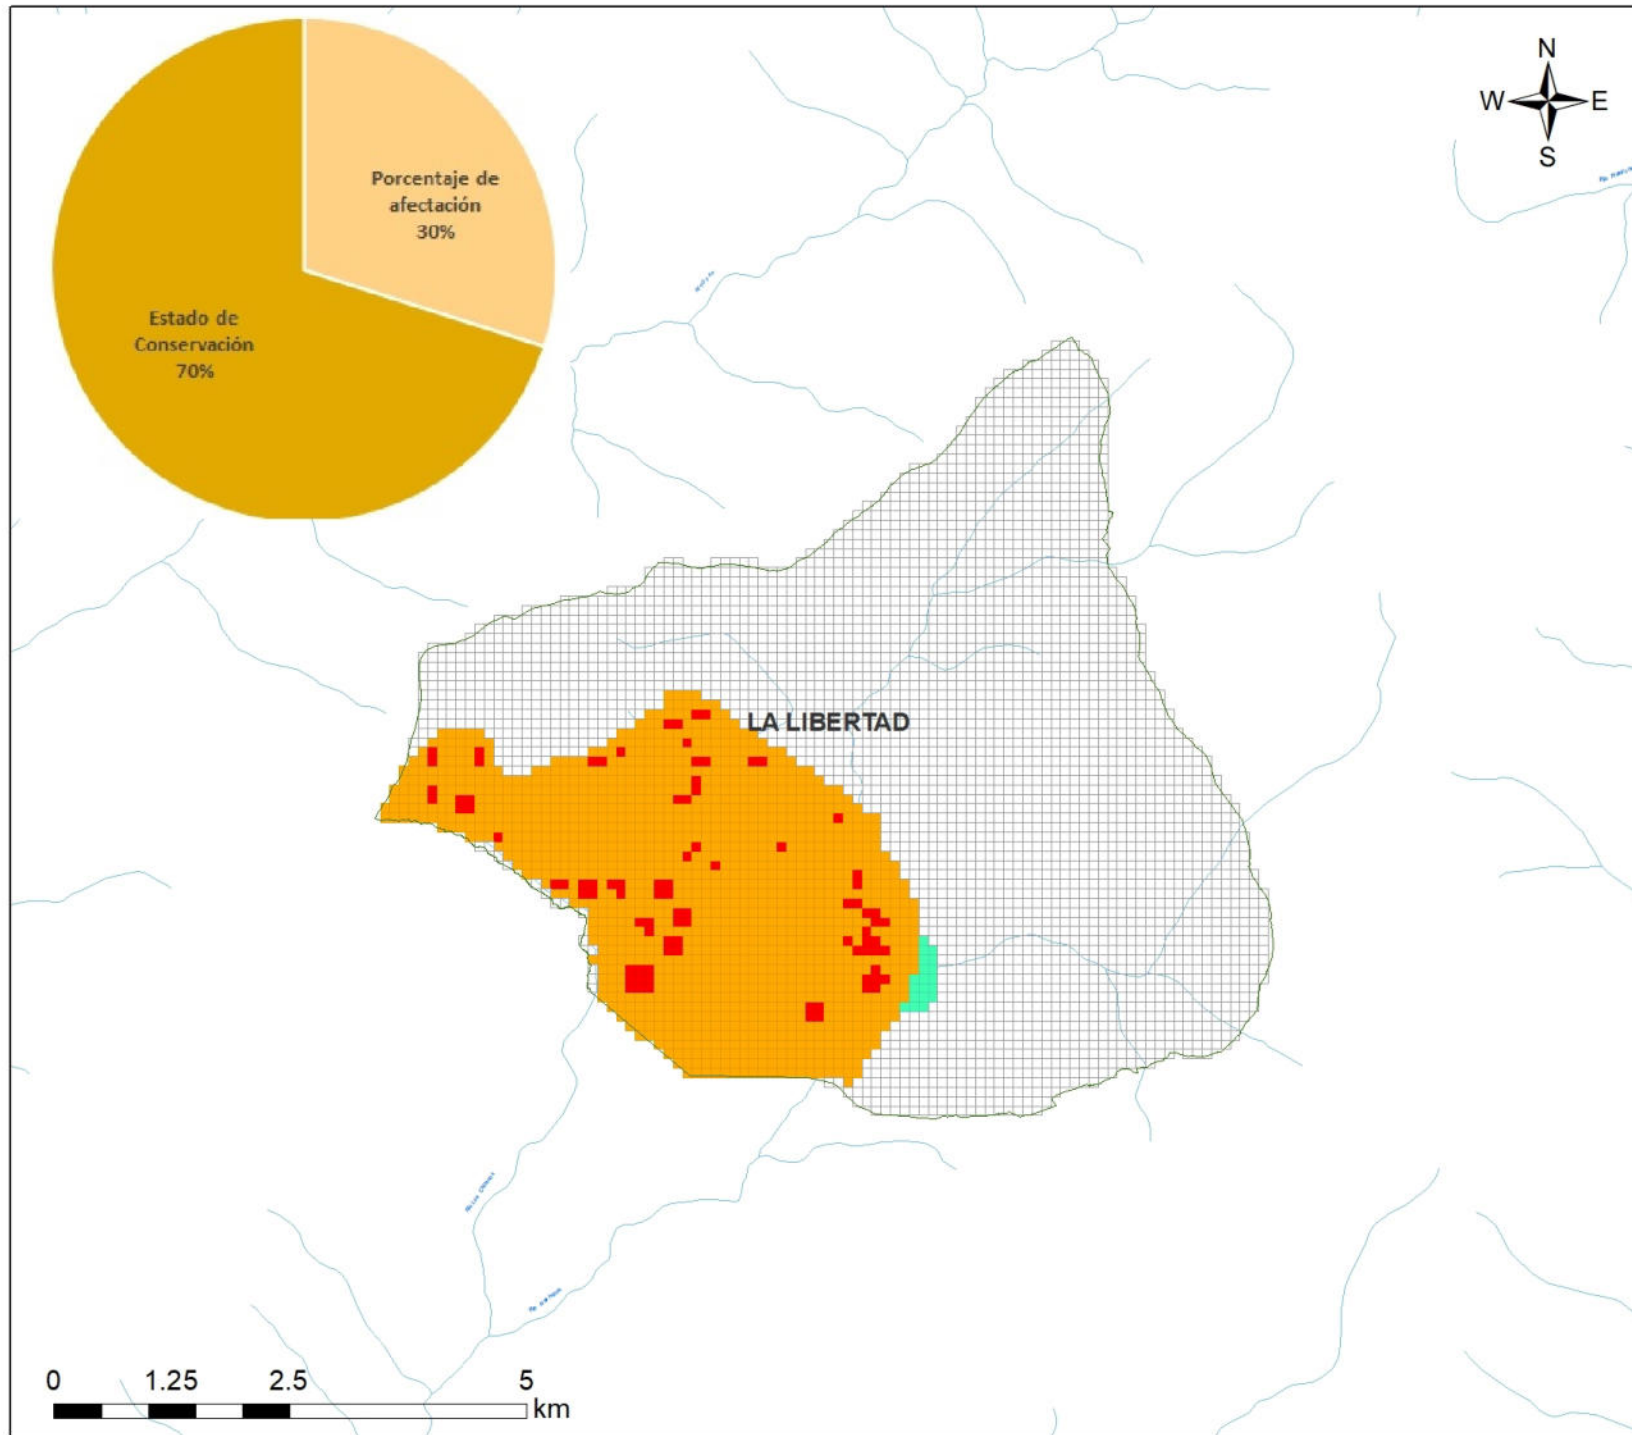

792000

800000

9080000

9072000

792000

800000

### Mapa de Ubicación

9080000

Sistema de Coordenadas: WGS 1984 UTM Zone 17S  
 Proyección: Universal Transverse Mercator  
 Datum Horizontal: WGS 1984

### Leyenda

- Hidrografía
- Límite ANP
- Límite Departamental
- Efectos Acumulados**
- 0 Efectos
- 1 Efecto
- 3 Efectos
- 4 efectos

9072000

<b>MAPA DEL ESTADO DE CONSERVACION</b> Santuario Nacional de Calpuy			
Ubicación	Escala: 1:80,000	Código:	<b>SN02</b>
Departamento: La Libertad	Serie: 01 Total: 1		
Fuente: SERNANP, IGN, INEI		Fecha de Elaboración: 11/02/2021	