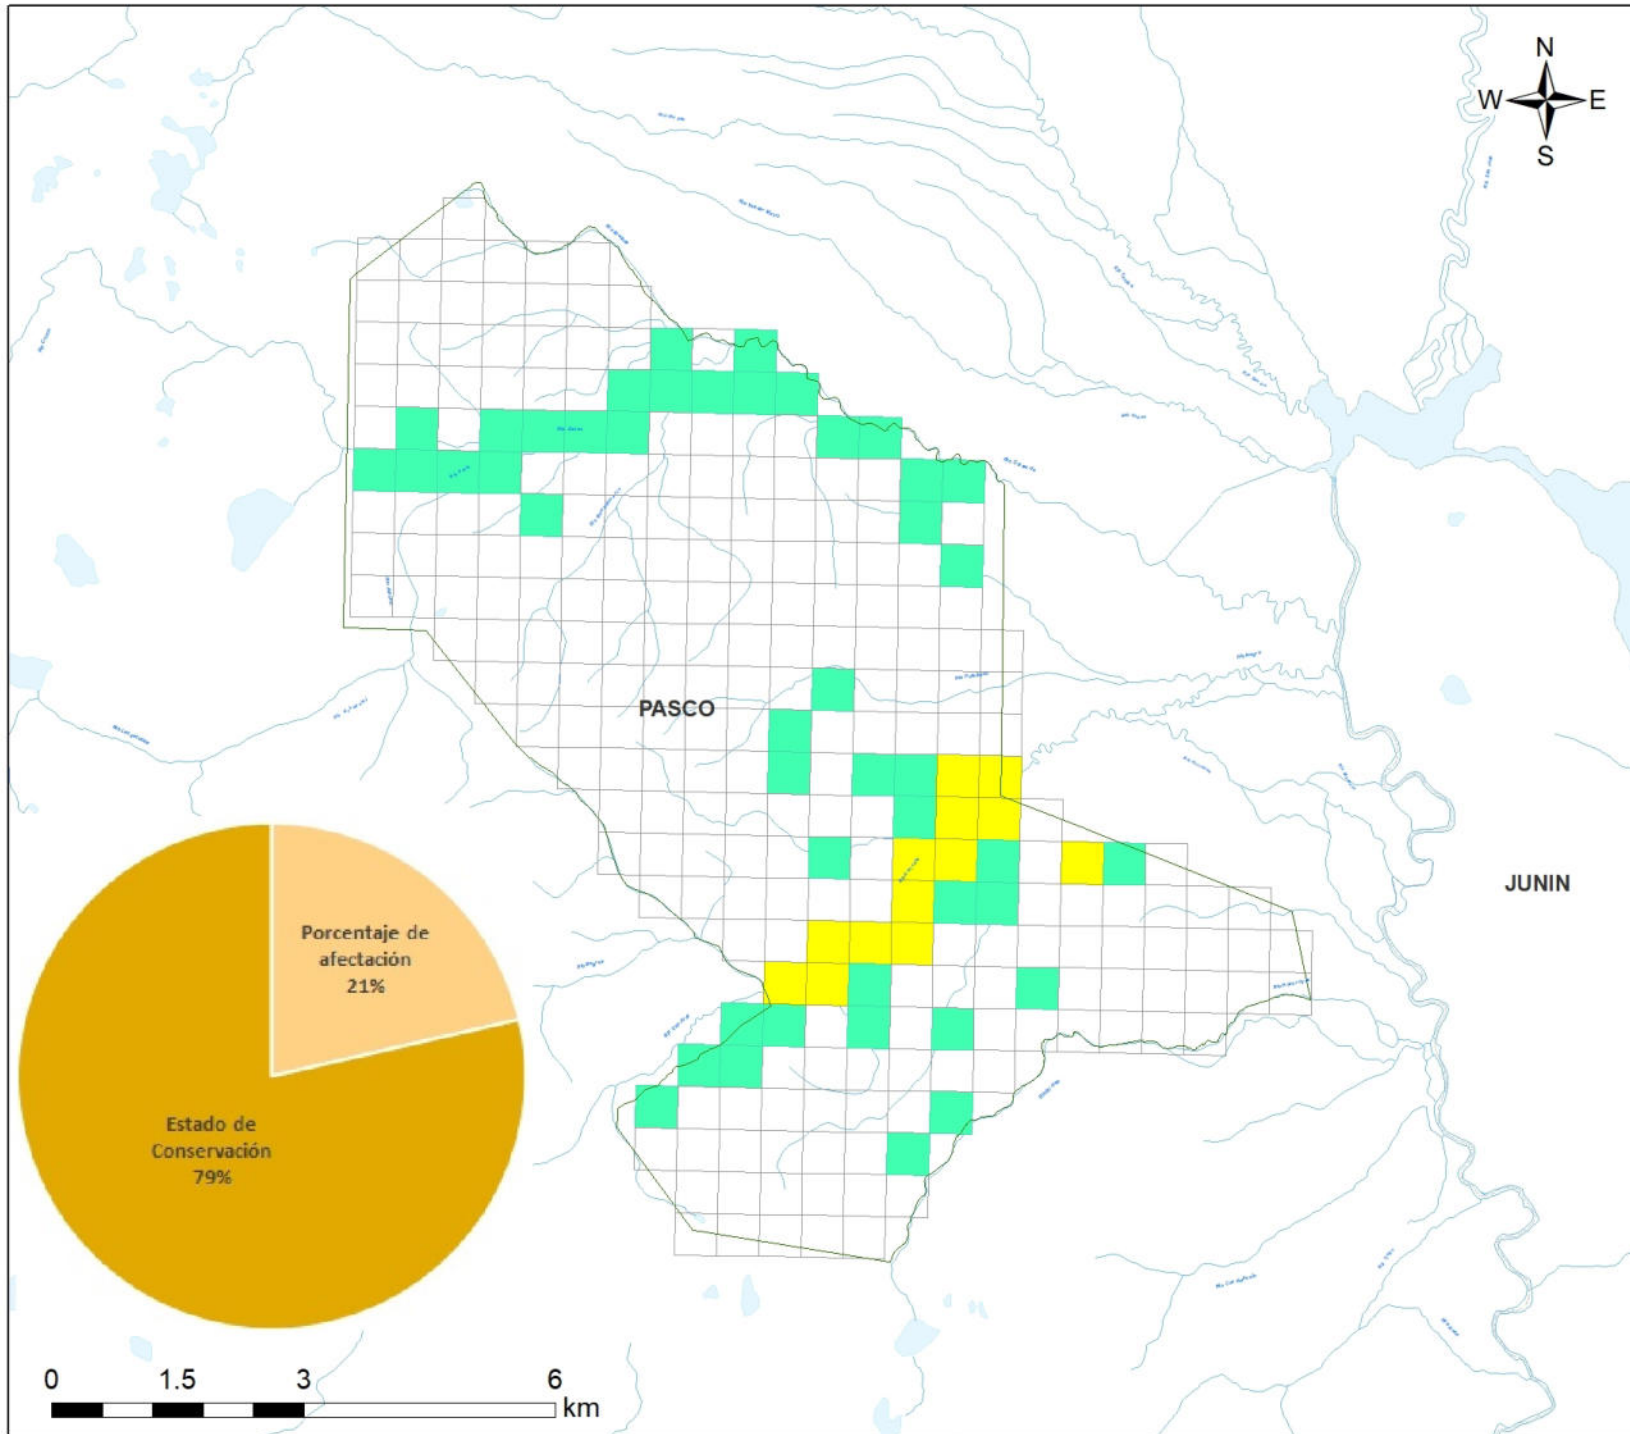

1006000

1015000

8789000

8780000

1006000

1015000

8789000

8780000

Sistema de Coordenadas: WGS 1984 UTM Zone 17S
 Proyección: Universal Transverse Mercator
 Datum Horizontal: WGS 1984

MAPA DEL ESTADO DE CONSERVACION
 Santuario Histórico
 de Huayllay

Ubicación	Escala: 1:90,000	Código:
Departamento: Pasco	Serie: 01 Total: 1	SN01
Fuente: SERNANP, IGN, INEI	Fecha de Elaboración: 11/02/2021	