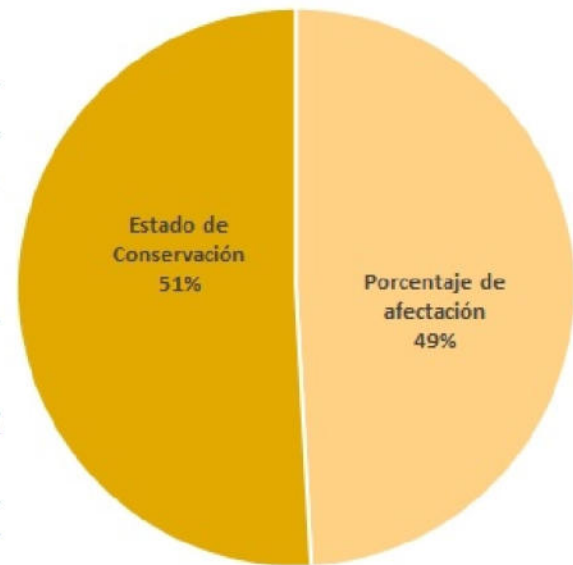

750000

775000

800000

8550000

8525000

Sistema de Coordenadas: WGS 1984 UTM Zone 18S  
 Proyección: Universal Transverse Mercator  
 Datum Horizontal: WGS 1984

**MAPA DEL ESTADO DE CONSERVACION**  
 Santuario Histórico  
 Machupicchu