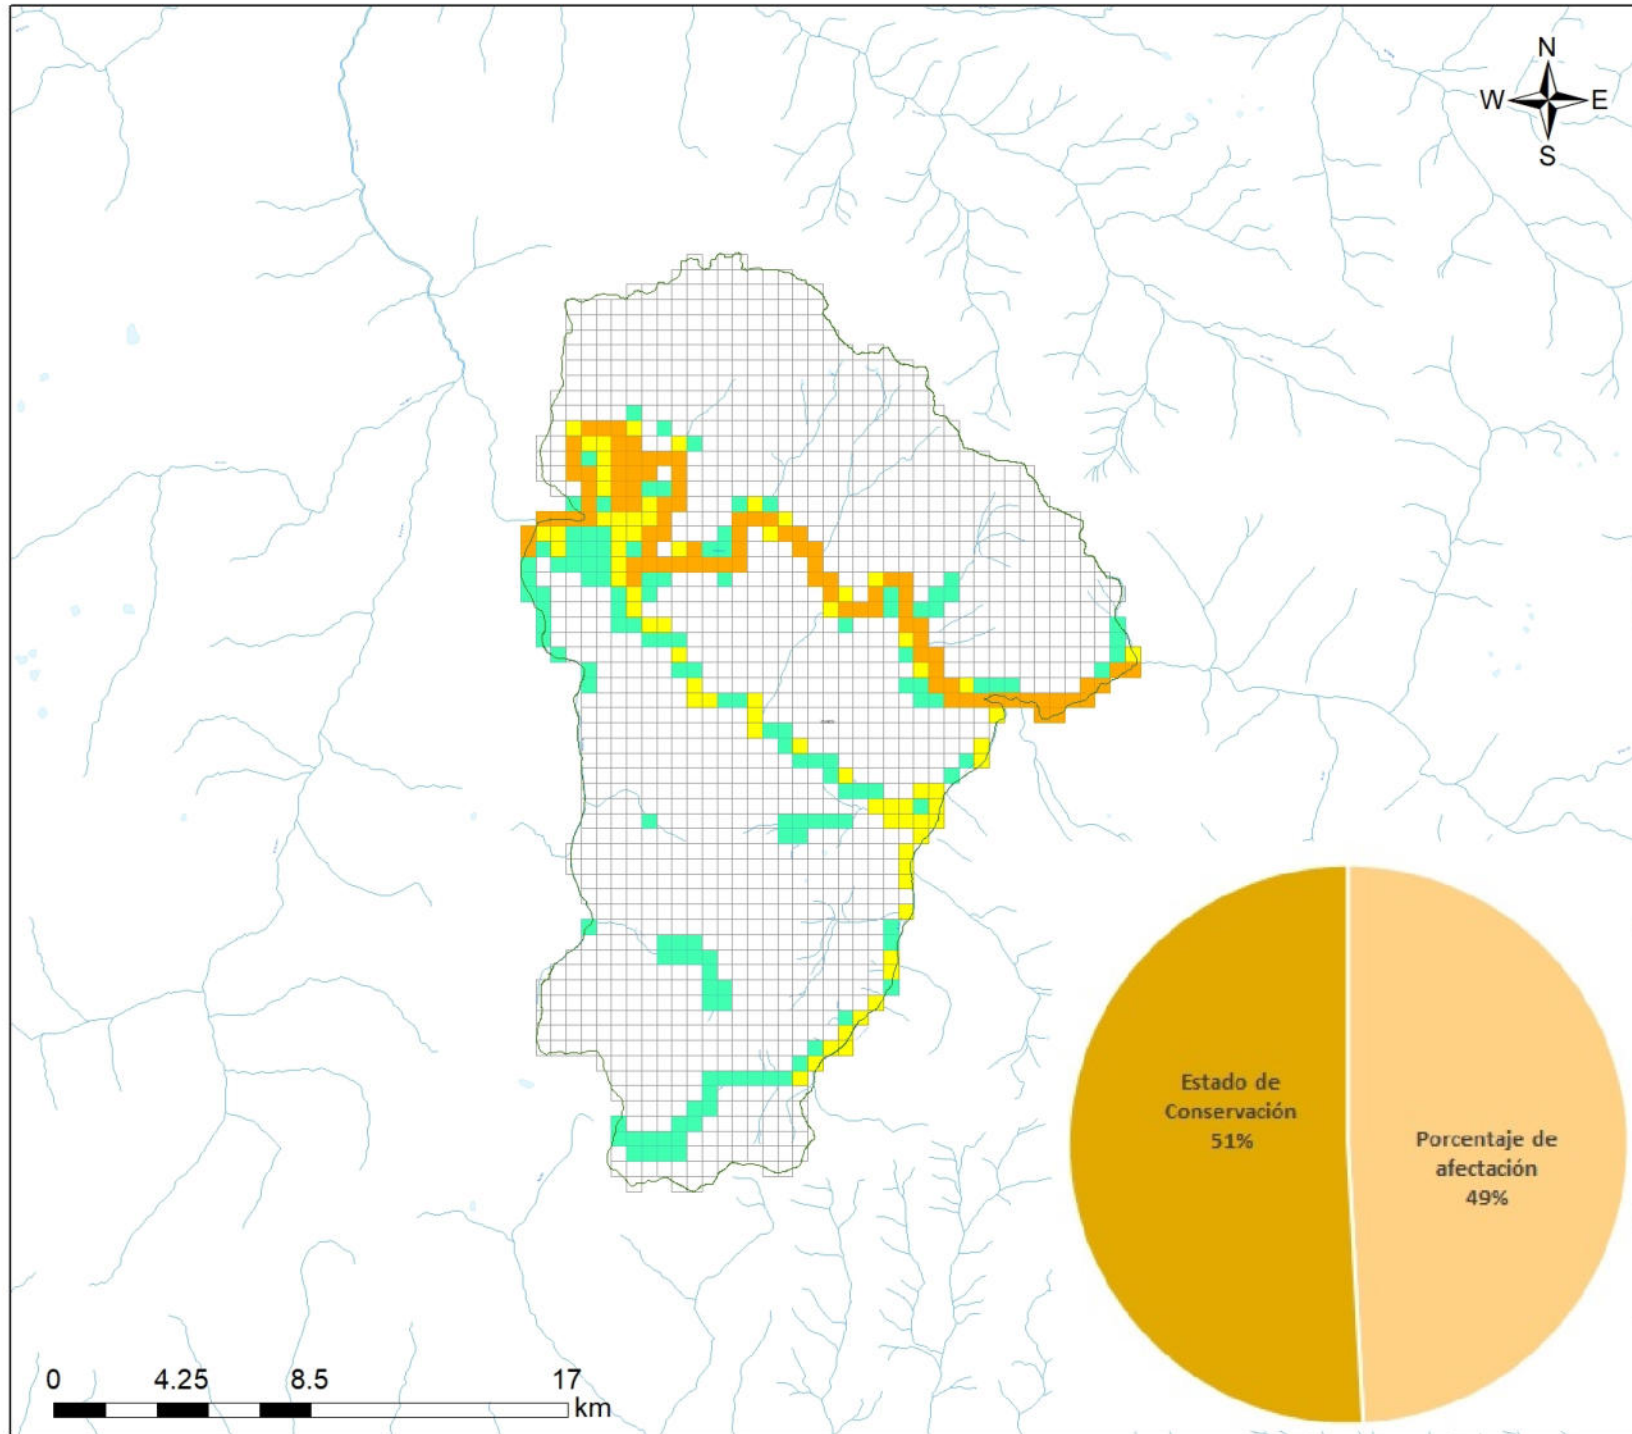

750000

775000

800000

8550000

8525000

Sistema de Coordenadas: WGS 1984 UTM Zone 18S  
 Proyección: Universal Transverse Mercator  
 Datum Horizontal: WGS 1984

**MAPA DEL ESTADO DE CONSERVACION**  
 Santuario Histórico  
 Machupicchu

Ubicación	Escala: 1:250,000	Código:
Departamento:	Serie: 01 Total: 1	<b>SH03</b>
Cusco	Fecha de Elaboración: 11/02/2021	

Fuente: SERNANP, IGN, INEI

750000

775000

800000