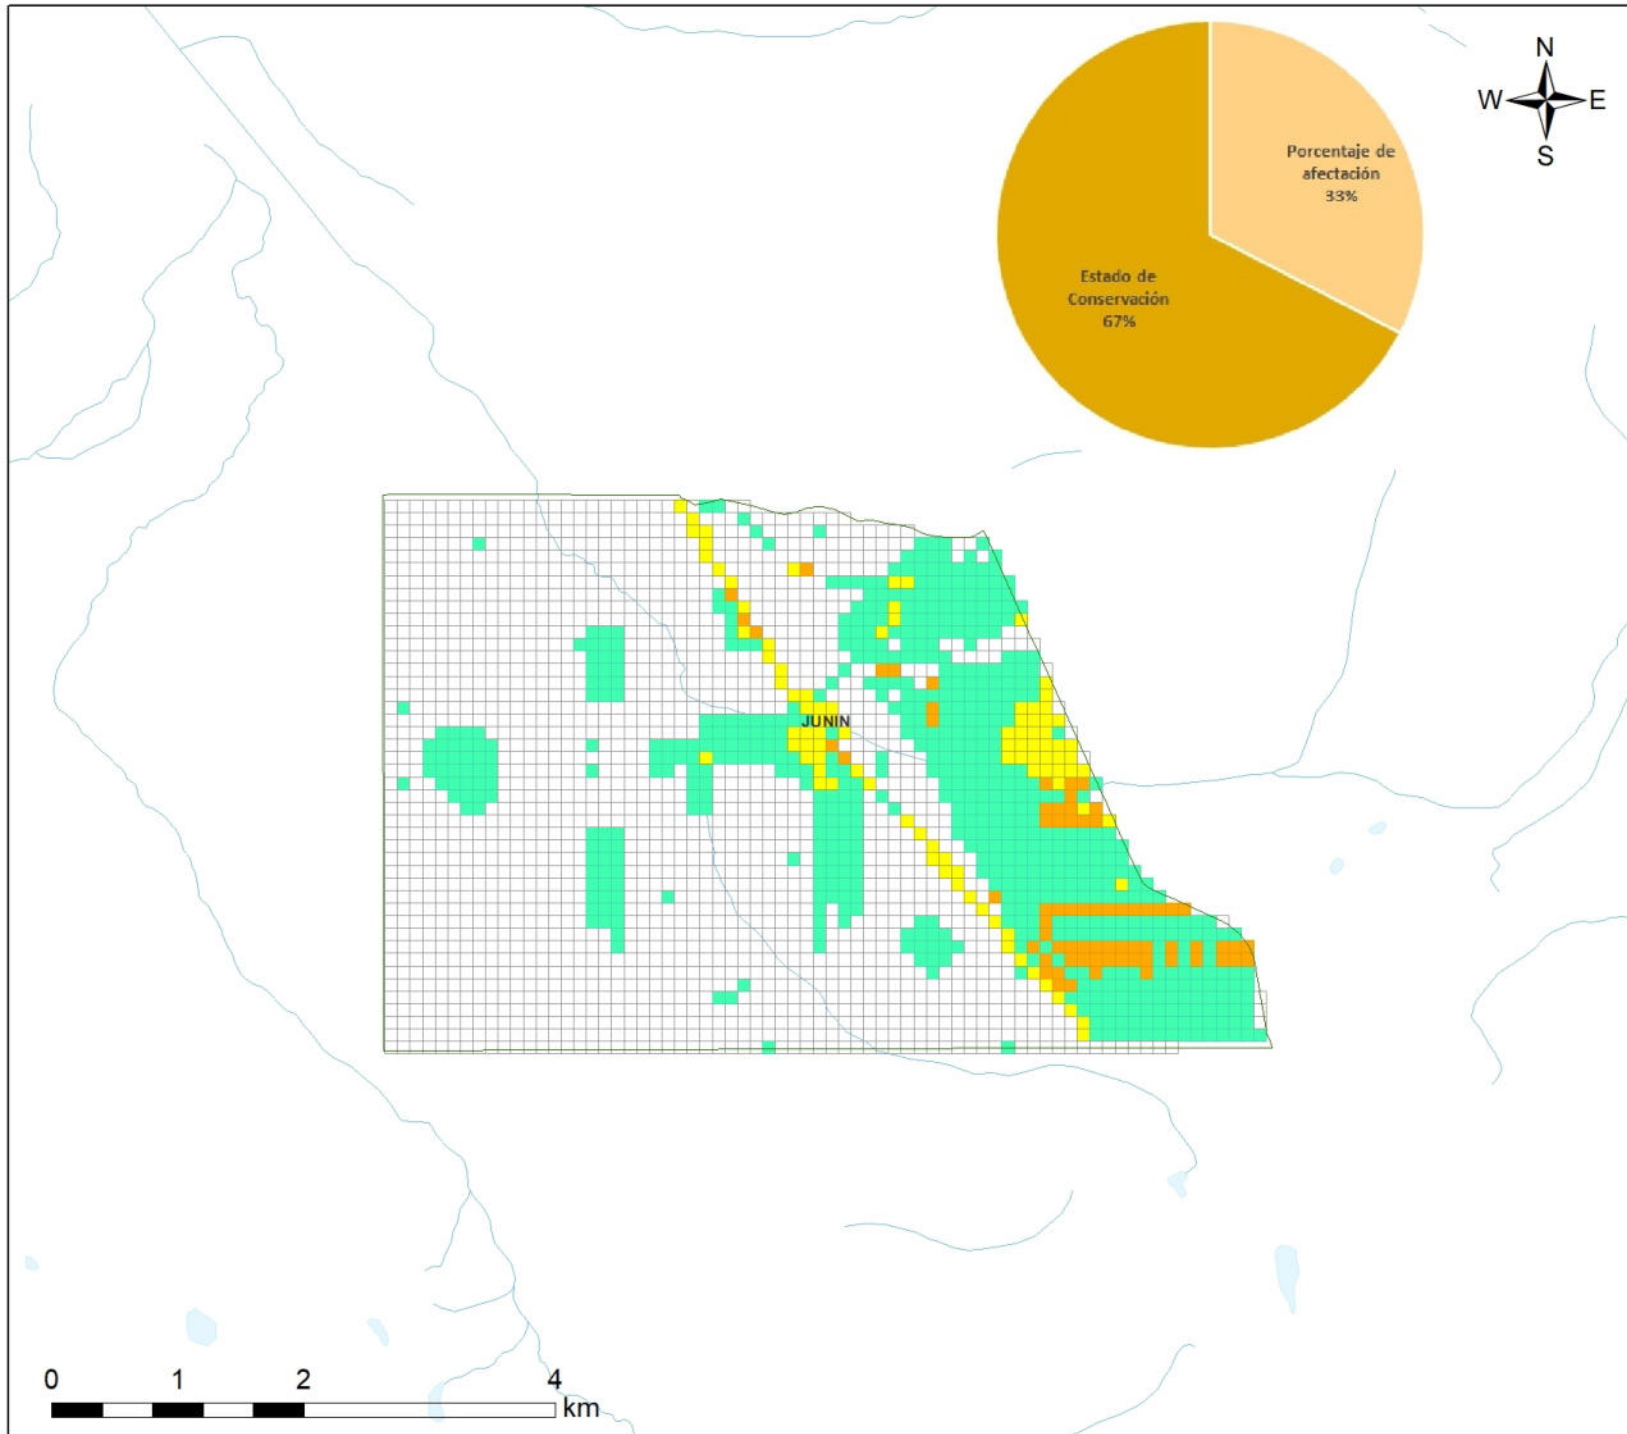

388000

394000

400000

8762000

8756000

8762000

8756000

388000

394000

400000

Sistema de Coordenadas: WGS 1984 UTM Zone 18S
 Proyección: Universal Transverse Mercator
 Datum Horizontal: WGS 1984

		MAPA DEL ESTADO DE CONSERVACION Santuario Histórico Chacamarca	
Ubicación	Escala: 1:60,000	Código:	SH01
Departamento: Junín	Serie: 01 Total: 1	Fecha de Elaboración: 11/02/2021	
Fuente: SERNANP, IGN, INEI			