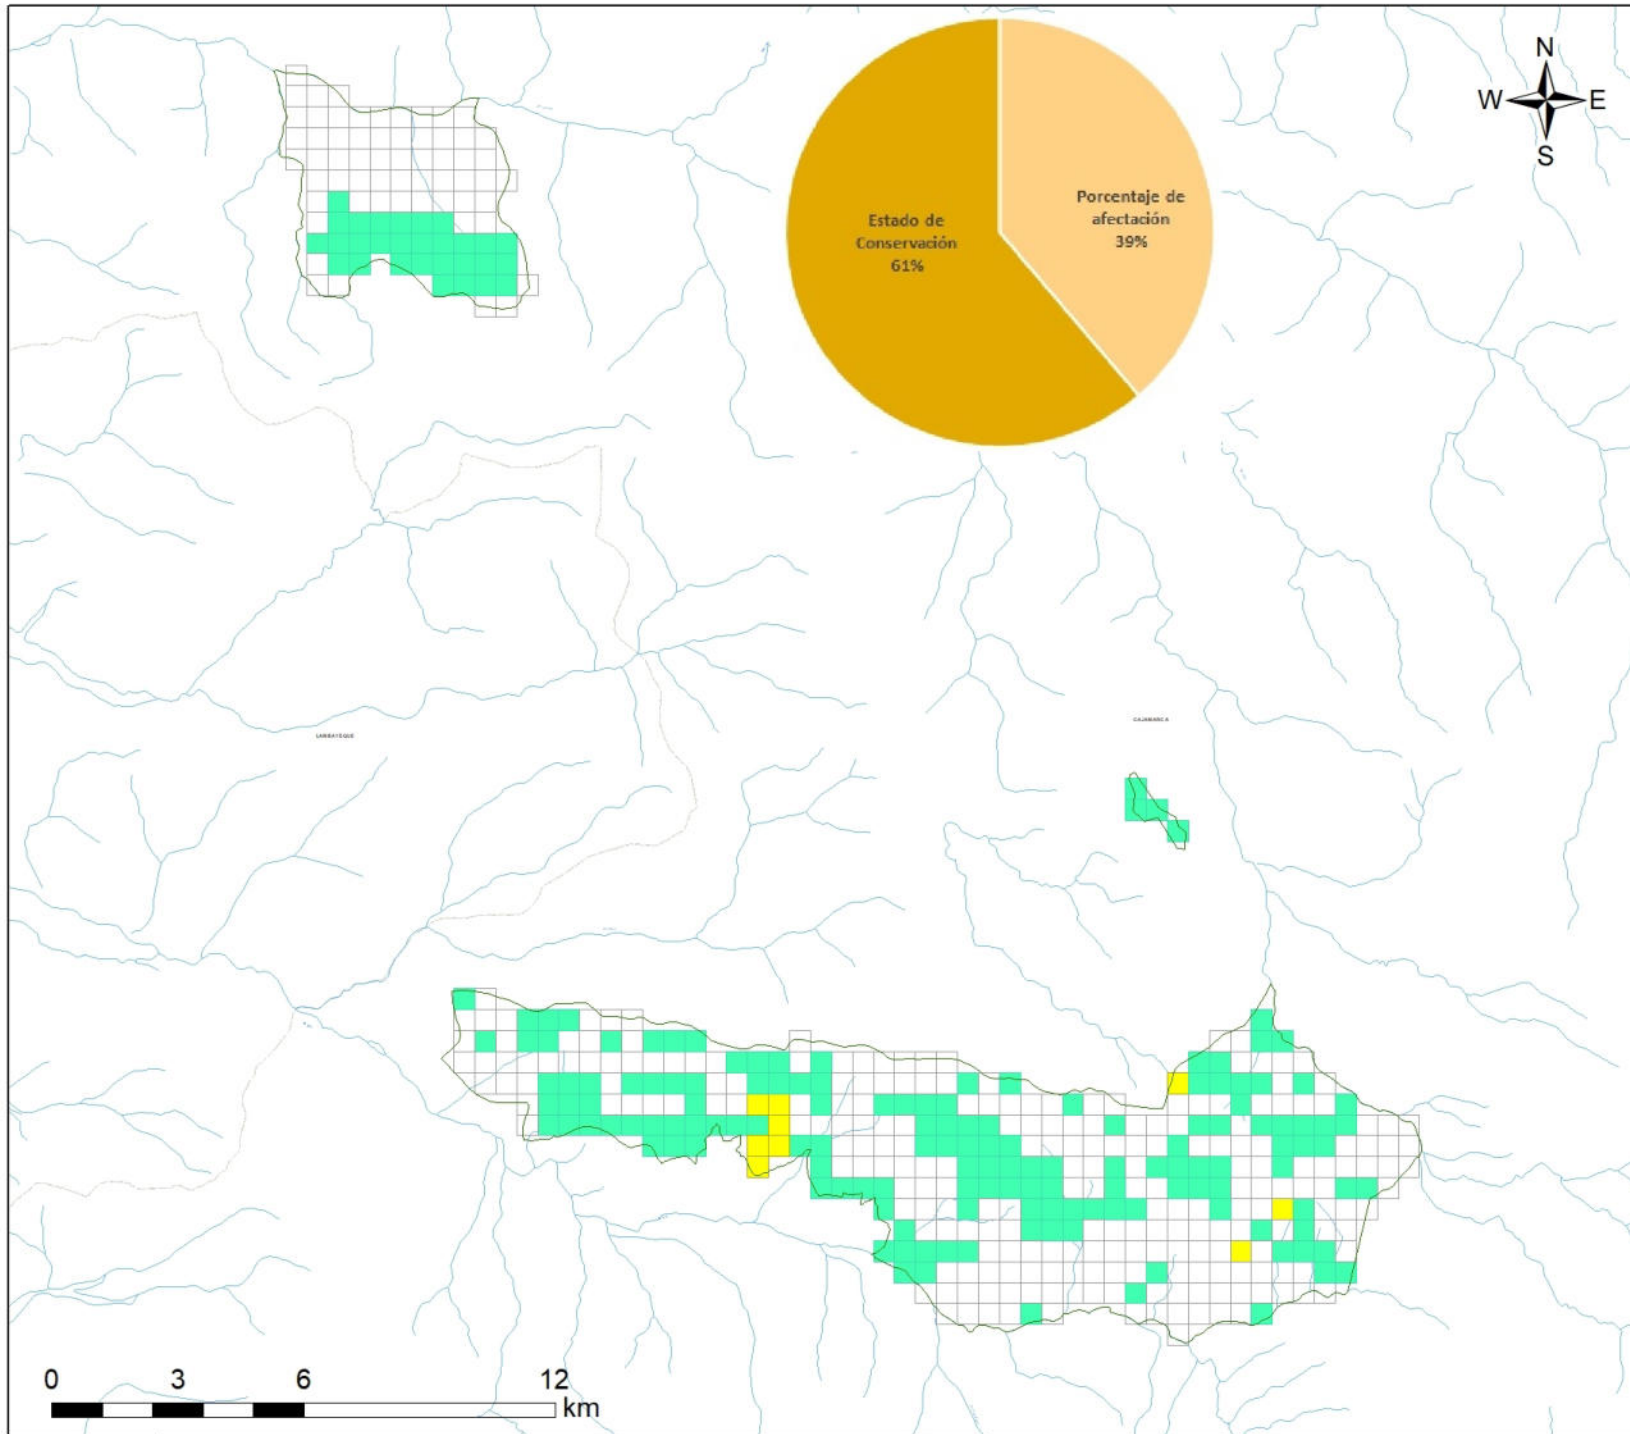

700000

718000

9266000

9248000

700000

718000

Mapa de Ubicación

Sistema de Coordenadas: WGS 1984 UTM Zone 17S
 Proyección: Universal Transverse Mercator
 Datum Horizontal: WGS 1984

Legenda

- Hidrografía
- Límite ANP
- Límite Departamental
- Efectos Acumulados**
- 0 Efectos
- 1 Efecto
- 2 Efectos

MAPA DEL ESTADO DE CONSERVACION Refugio de Vida Silvestre Bosques Nublados de Udimá			
Ubicación	Escala	Código:	
Departamento:	1:180,000	RVS03	
Cajamarca	Serie: 01 Total: 1		
Fuente: SERNANP, IGN, INEI	Fecha de Elaboración: 11/02/2021		