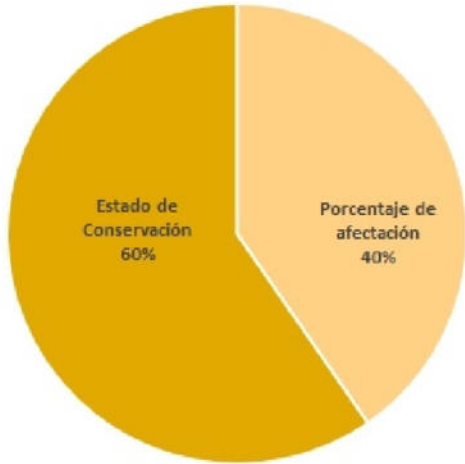

282000

285500

8650500

8647000

282000

285500

Sistema de Coordenadas: WGS 1984 UTM Zone 18S  
 Proyección: Universal Transverse Mercator  
 Datum Horizontal: WGS 1984

**MAPA DEL ESTADO DE CONSERVACION**  
 Refugio de Vida Silvestre  
 Los Pantanos de Villa