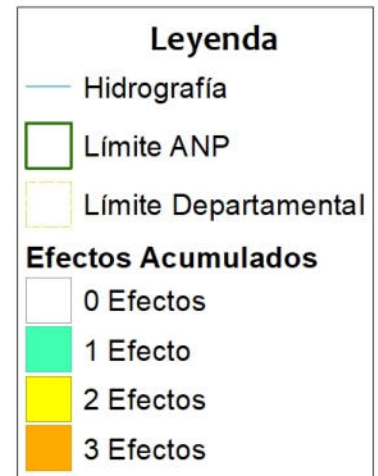

664000

676000

9308000

9296000

9308000

9296000

Sistema de Coordenadas: WGS 1984 UTM Zone 17S
 Proyección: Universal Transverse Mercator
 Datum Horizontal: WGS 1984

		MAPA DEL ESTADO DE CONSERVACION Refugio de Vida Silvestre Laquipampa	
Ubicación	Escala	Código:	
Departamento:	1:120,000		RVS01
Lambayeque	Serie: 01 Total: 1		
Fuente: SERNANP, IGN, INEI	Fecha de Elaboración: 11/02/2021		