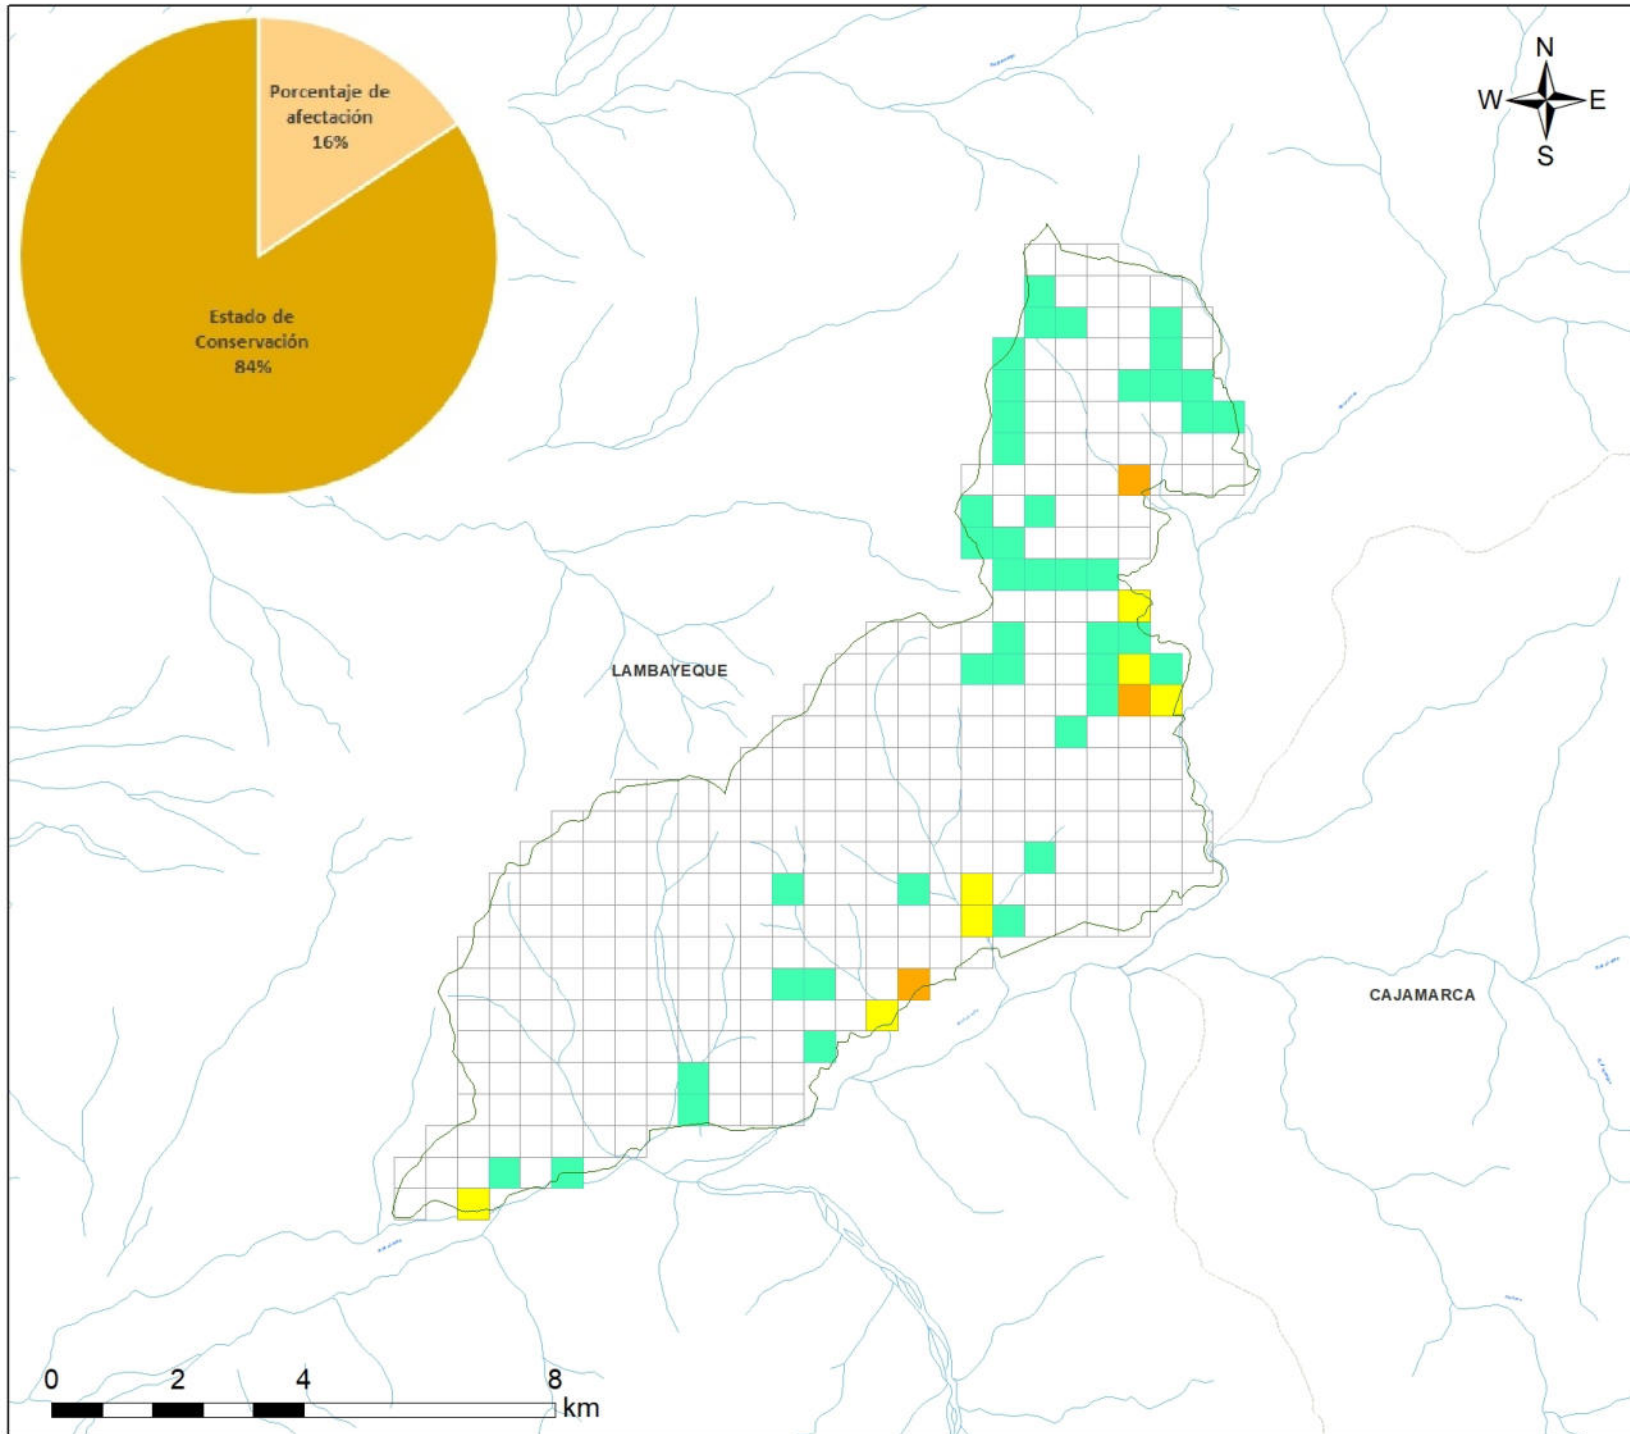

664000

676000

9308000

9296000

9308000

9296000

Sistema de Coordenadas: WGS 1984 UTM Zone 17S
 Proyección: Universal Transverse Mercator
 Datum Horizontal: WGS 1984

		MAPA DEL ESTADO DE CONSERVACION Refugio de Vida Silvestre Laquipampa	
Ubicación	Escala	Código:	
Departamento:	1:120,000		RVS01
Lambayeque	Serie: 01 Total: 1		
Fuente: SERNANP, IGN, INEI	Fecha de Elaboración: 11/02/2021		

664000

676000