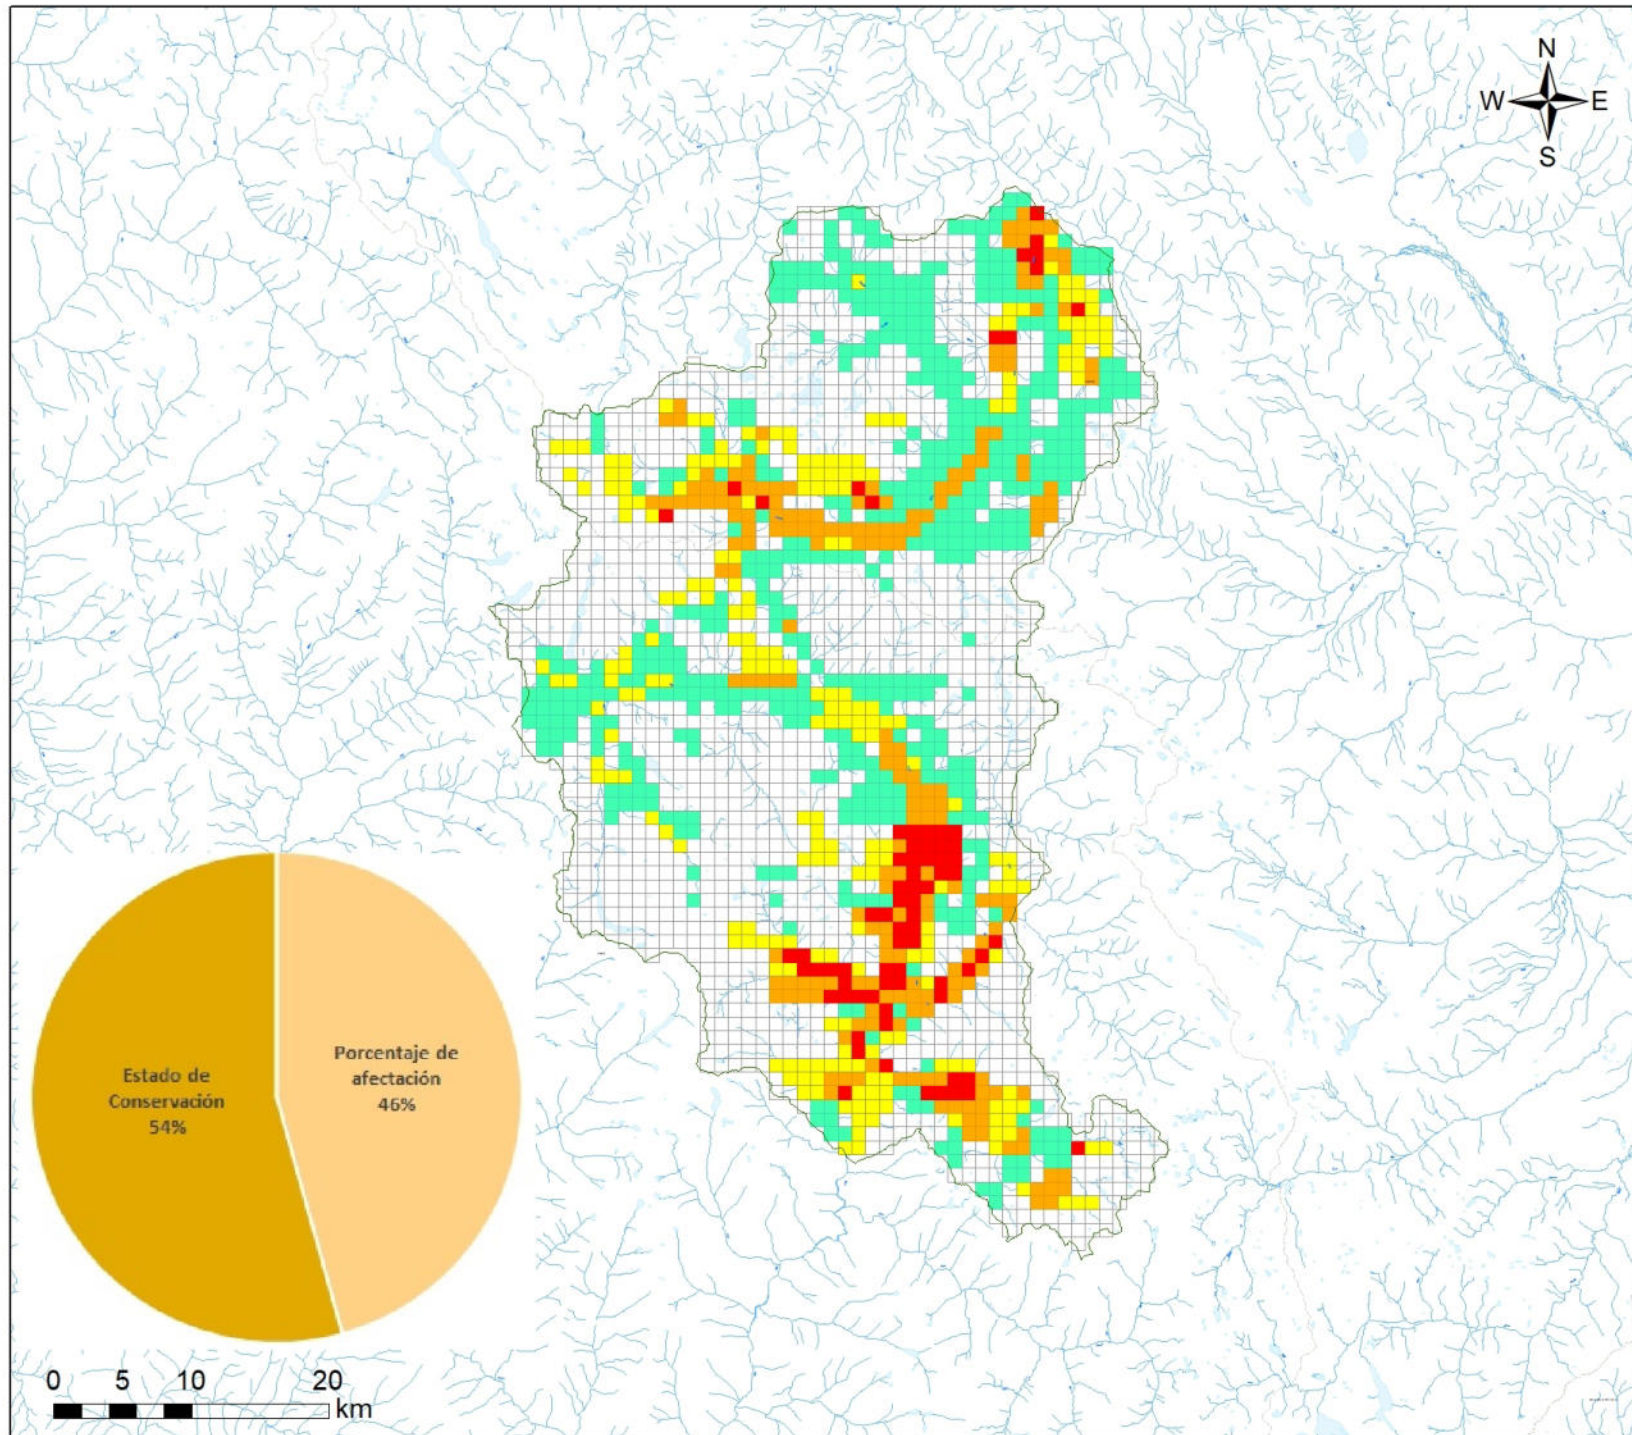

365000

420000

8685000

8630000

365000

420000

Mapa de Ubicación

Sistema de Coordenadas: WGS 1984 UTM Zone 18S
 Proyección: Universal Transverse Mercator
 Datum Horizontal: WGS 1984

Leyenda

- Hidrografía
 - Límite ANP
 - Límite Departamental
- Efectos Acumulados**
- 0 Efectos
 - 1 Efecto
 - 2 Efectos
 - 3 Efectos
 - 4 efectos

MAPA DEL ESTADO DE CONSERVACION Reserva Paisajística Nor Yauyos-Cochas		
Ubicación Departamento: Lima y Junín	Escala: 1:550,000 Serie: 01 Total: 1	Código: RP01 Fecha de Elaboración: 11/02/2021
Fuente: SERNANP, IGN, INEI		