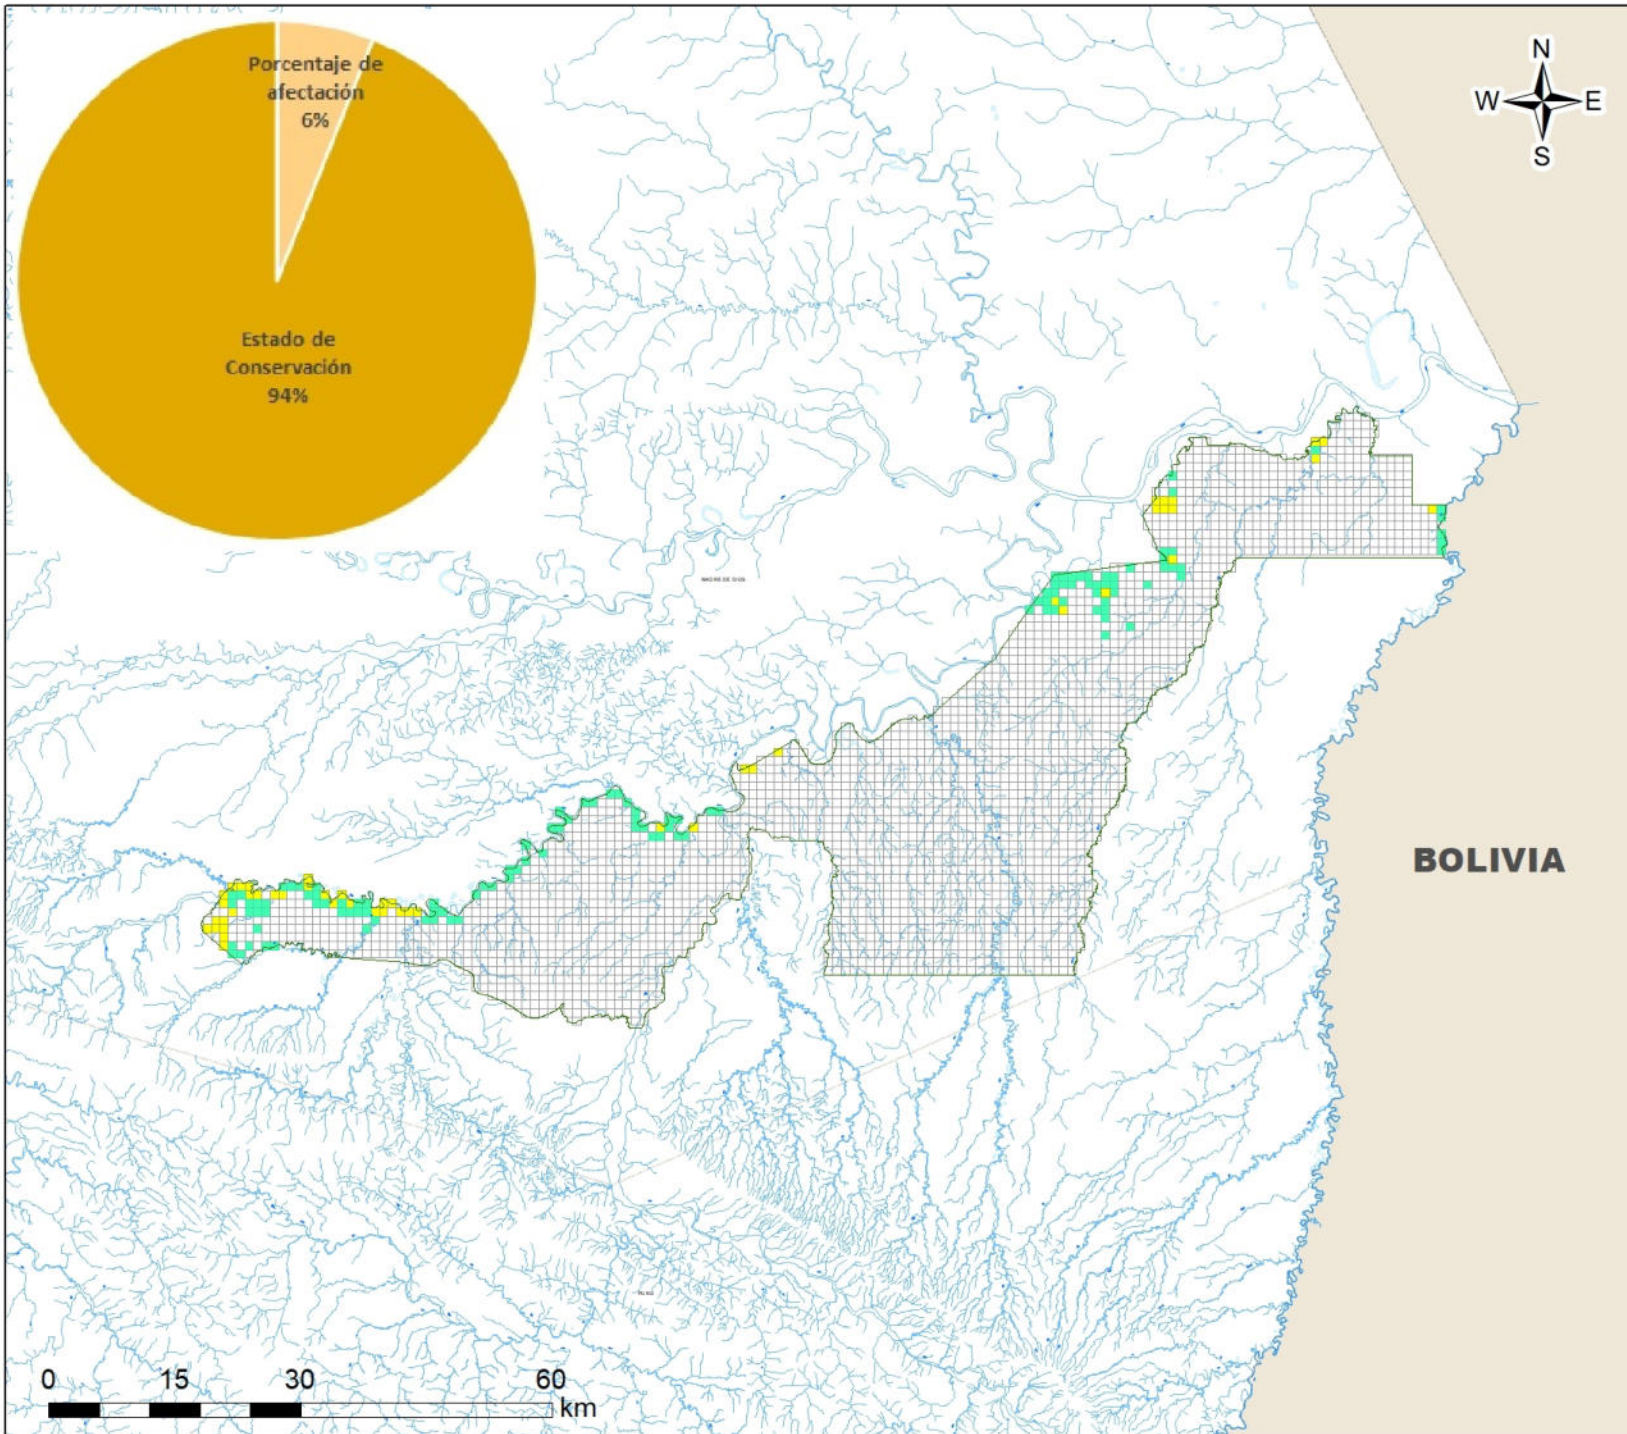

430000

520000

Sistema de Coordenadas: WGS 1984 UTM Zone 19S  
 Proyección: Universal Transverse Mercator  
 Datum Horizontal: WGS 1984

 <b>PERU</b>			
<b>MAPA DEL ESTADO DE CONSERVACION</b> Reserva Nacional Tambopata			
Ubicación	Escala: 1:900,000	Código:	<b>RN09</b>
Departamento: Madre de Dios	Serie: 01 Total: 1	Fecha de Elaboración: 14/02/2021	
Fuente: SERNANP, IGN, INEI			

8600000

8600000

8510000

8510000

430000

520000