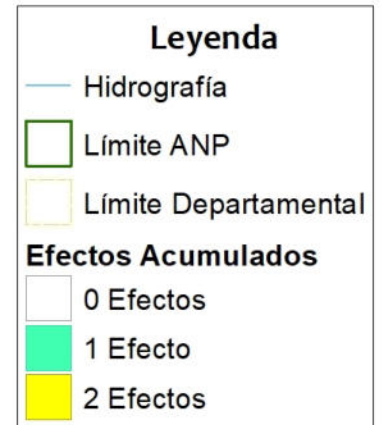

430000

520000

Sistema de Coordenadas: WGS 1984 UTM Zone 19S  
 Proyección: Universal Transverse Mercator  
 Datum Horizontal: WGS 1984

 <b>PERU</b>			
<b>MAPA DEL ESTADO DE CONSERVACION</b> Reserva Nacional Tambopata			
Ubicación	Escala: 1:900,000	Código:	<b>RN09</b>
Departamento: Madre de Dios	Serie: 01 Total: 1	Fecha de Elaboración: 14/02/2021	
Fuente: SERNANP, IGN, INEI			

8600000

8600000

8510000

8510000

430000

520000