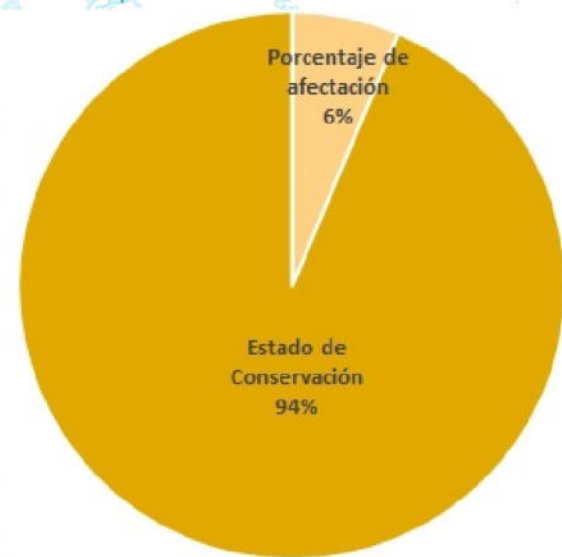

400000 550000 700000

Sistema de Coordenadas: WGS 1984 UTM Zone 18S
 Proyección: Universal Transverse Mercator
 Datum Horizontal: WGS 1984

9500000

9350000

BRASIL

400000 550000 700000

| | | | |
|---|----------------------------------|---|-------------|
|  | |  | |
| MAPA DEL ESTADO DE CONSERVACION Reserva Nacional Pacaya-Samiria | | | |
| Ubicación | Escala | Código: | |
| Departamento: | 1:1,500,000 | Loreto | RN08 |
| | Serie: 01 Total: 1 | | |
| Fuente: SERNANP, IGN, INEI | Fecha de Elaboración: 14/02/2021 | | |