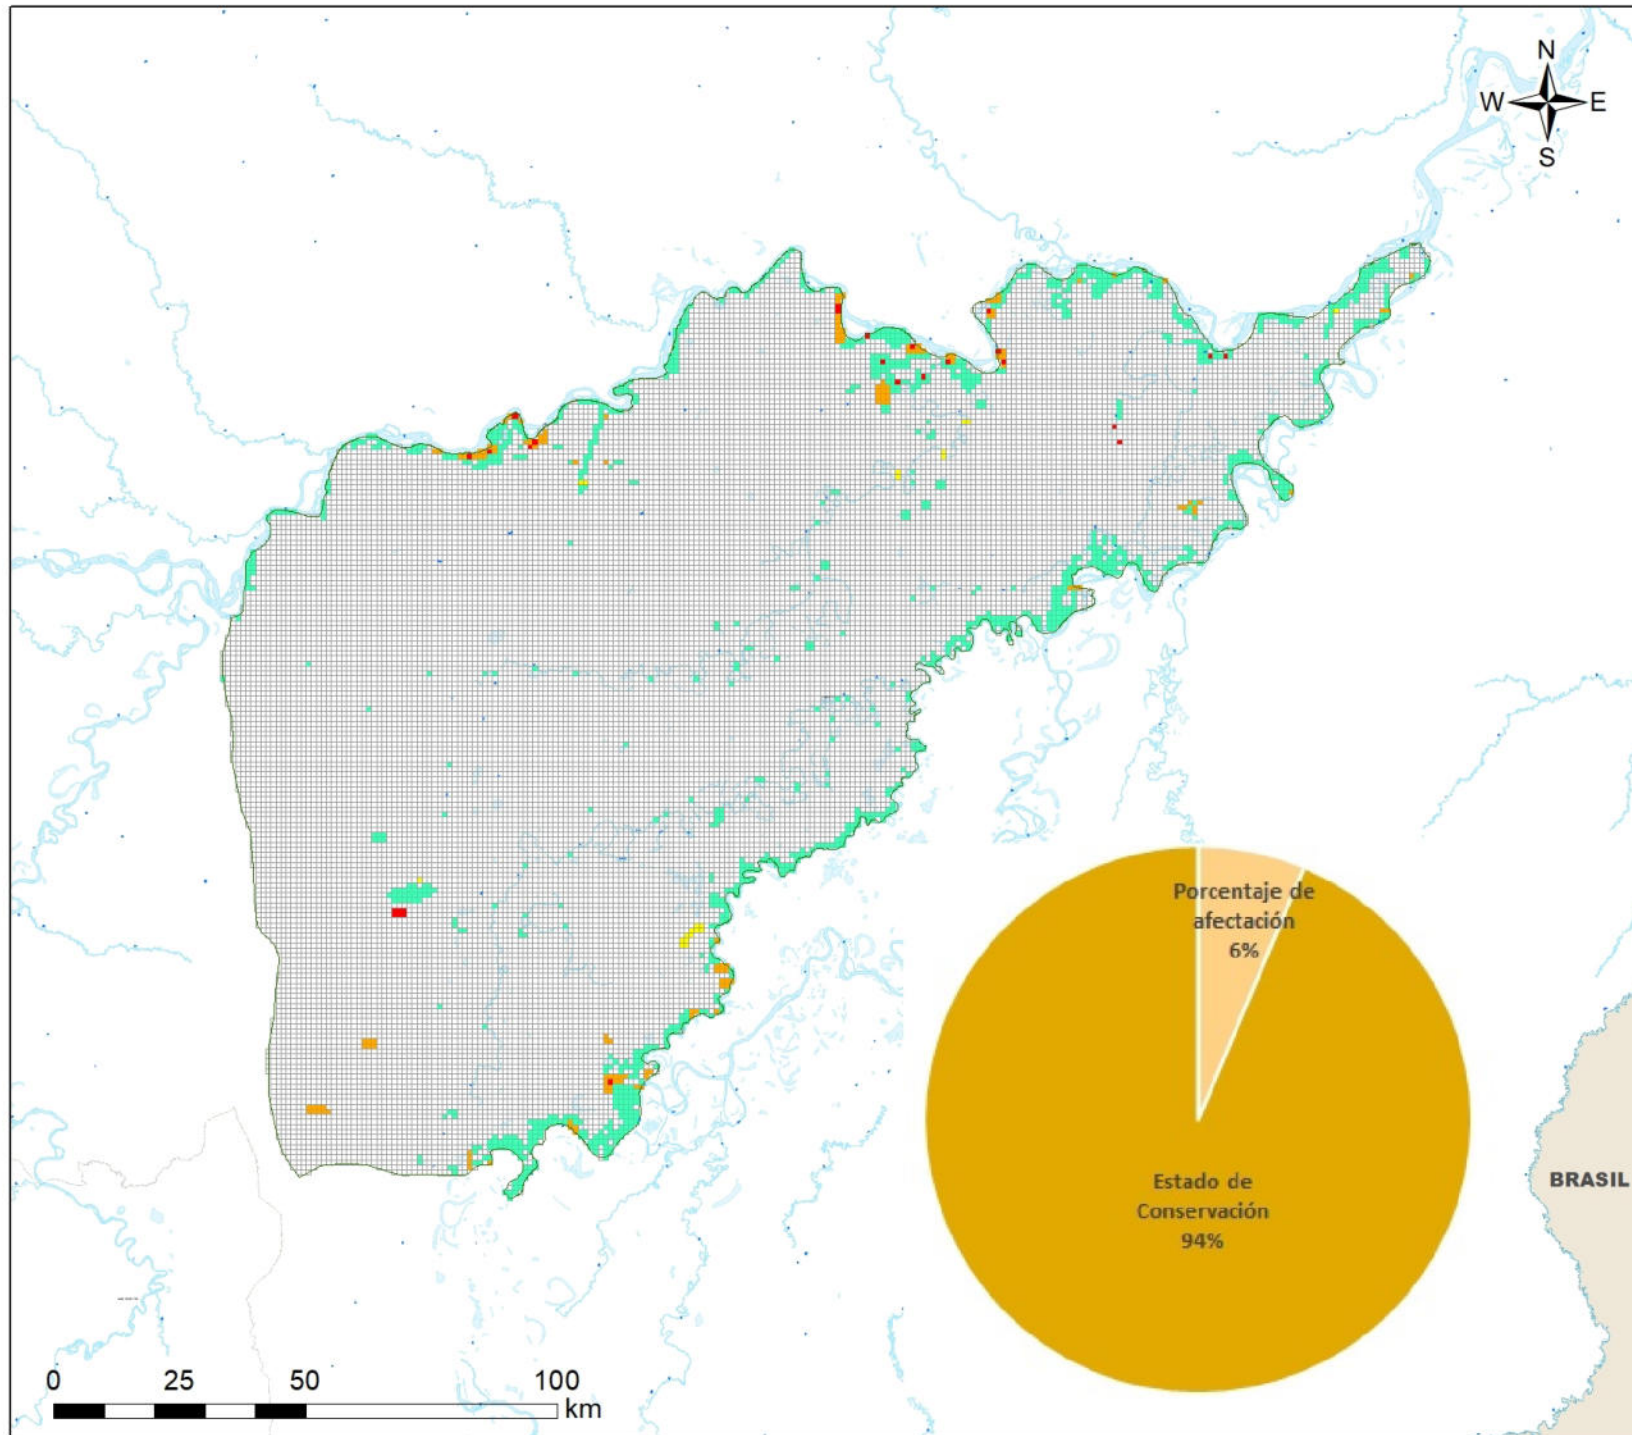

400000 550000 700000

Sistema de Coordenadas: WGS 1984 UTM Zone 18S
 Proyección: Universal Transverse Mercator
 Datum Horizontal: WGS 1984

9500000

9350000

BRASIL

400000 550000 700000

| | | | |
|---|----------------------------------|---|-------------|
|  | |  | |
| MAPA DEL ESTADO DE CONSERVACION Reserva Nacional Pacaya-Samiria | | | |
| Ubicación | Escala | Código: | |
| Departamento: | 1:1,500,000 | Loreto | RN08 |
| | Serie: 01 Total: 1 | | |
| Fuente: SERNANP, IGN, INEI | Fecha de Elaboración: 14/02/2021 | | |