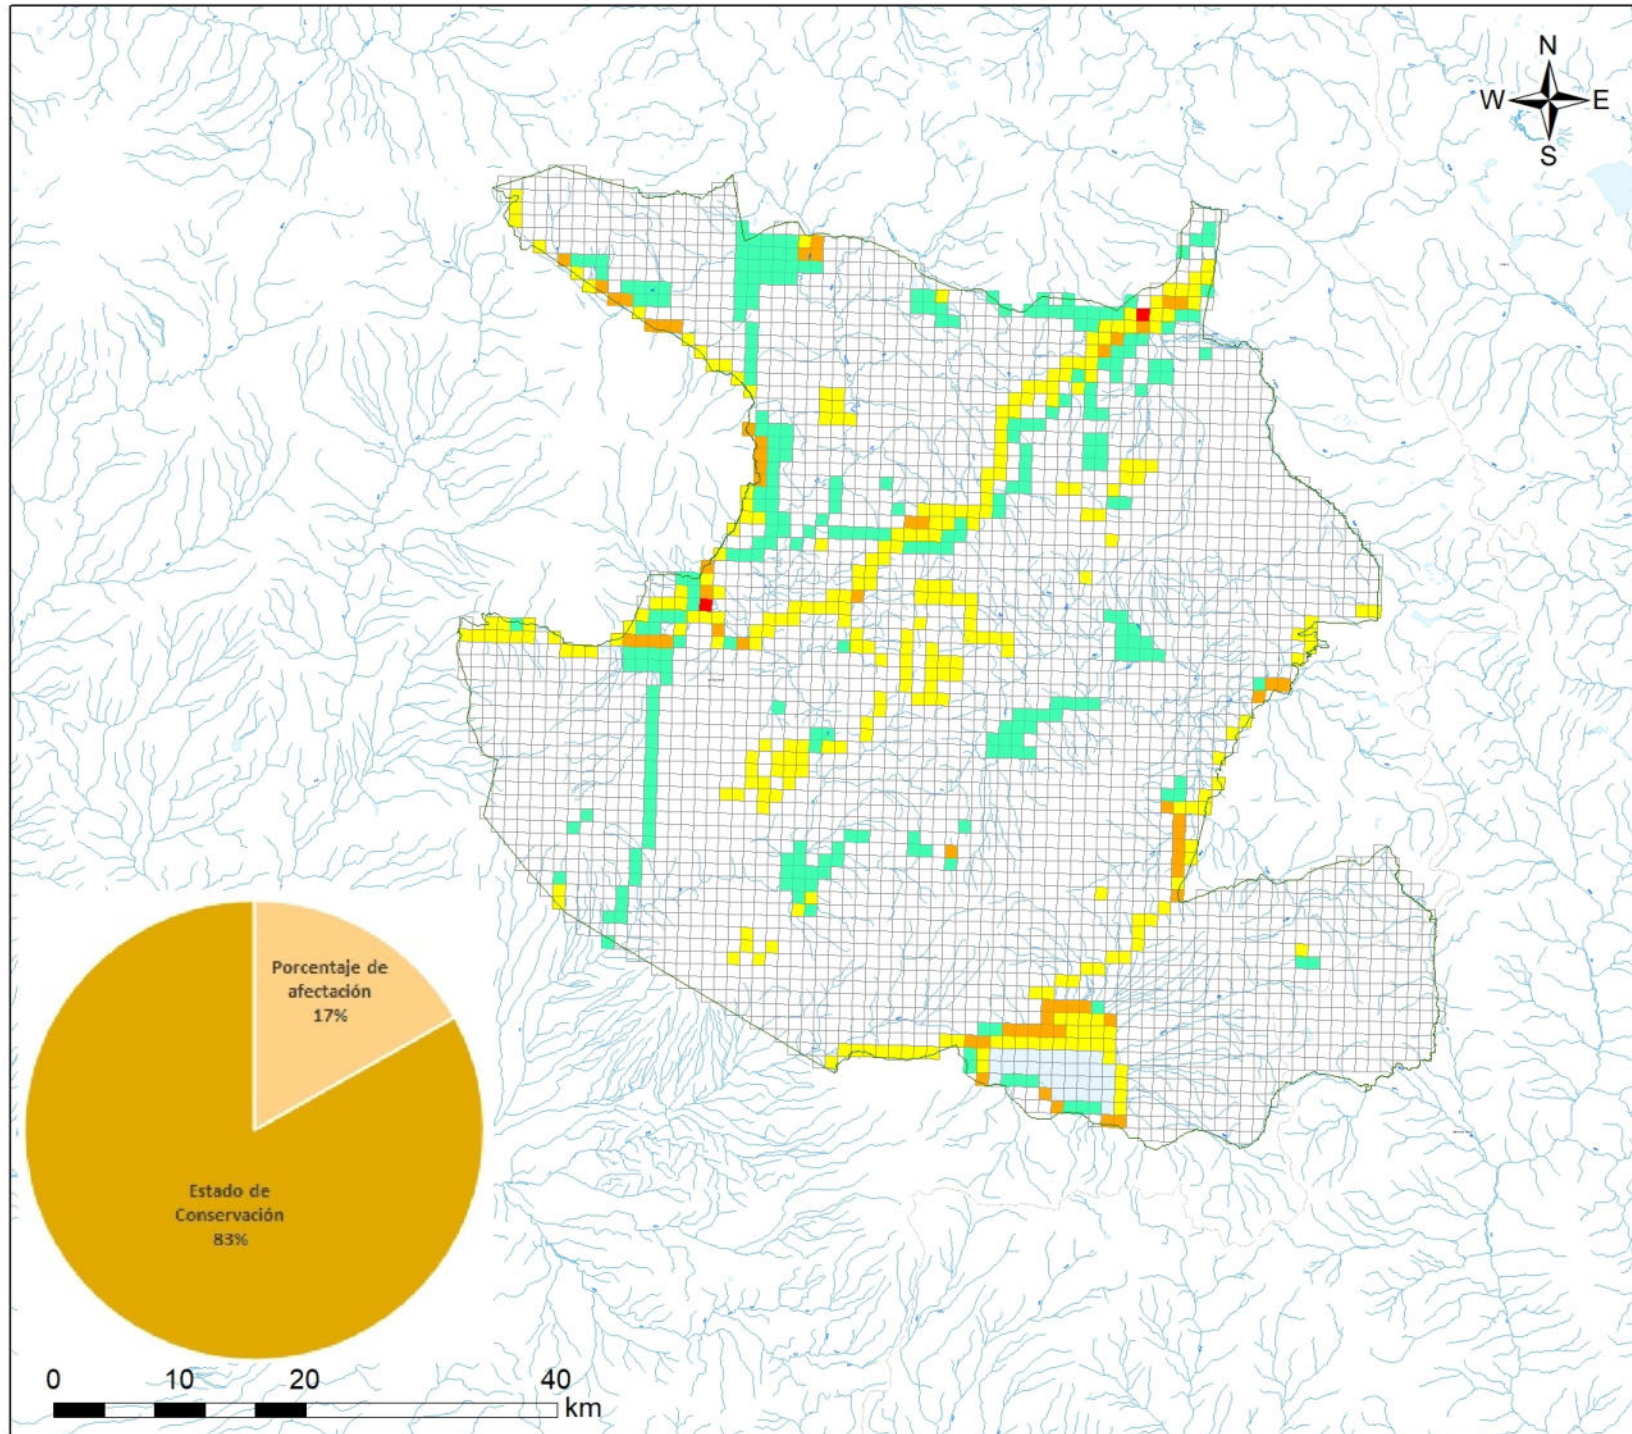

880000

940000

8240000

8180000

880000

940000

Sistema de Coordenadas: WGS 1984 UTM Zone 18S  
 Proyección: Universal Transverse Mercator  
 Datum Horizontal: WGS 1984

**MAPA DEL ESTADO DE CONSERVACION**  
 Reserva Nacional  
 de Salinas y Aguada Blanca

Ubicación	Escala: 1:600,000	Código:
Departamento:	Serie: 01 Total: 1	<b>RN06</b>
Fuente: SERNANP, IGN, INEI		Fecha de Elaboración: 9/02/2021