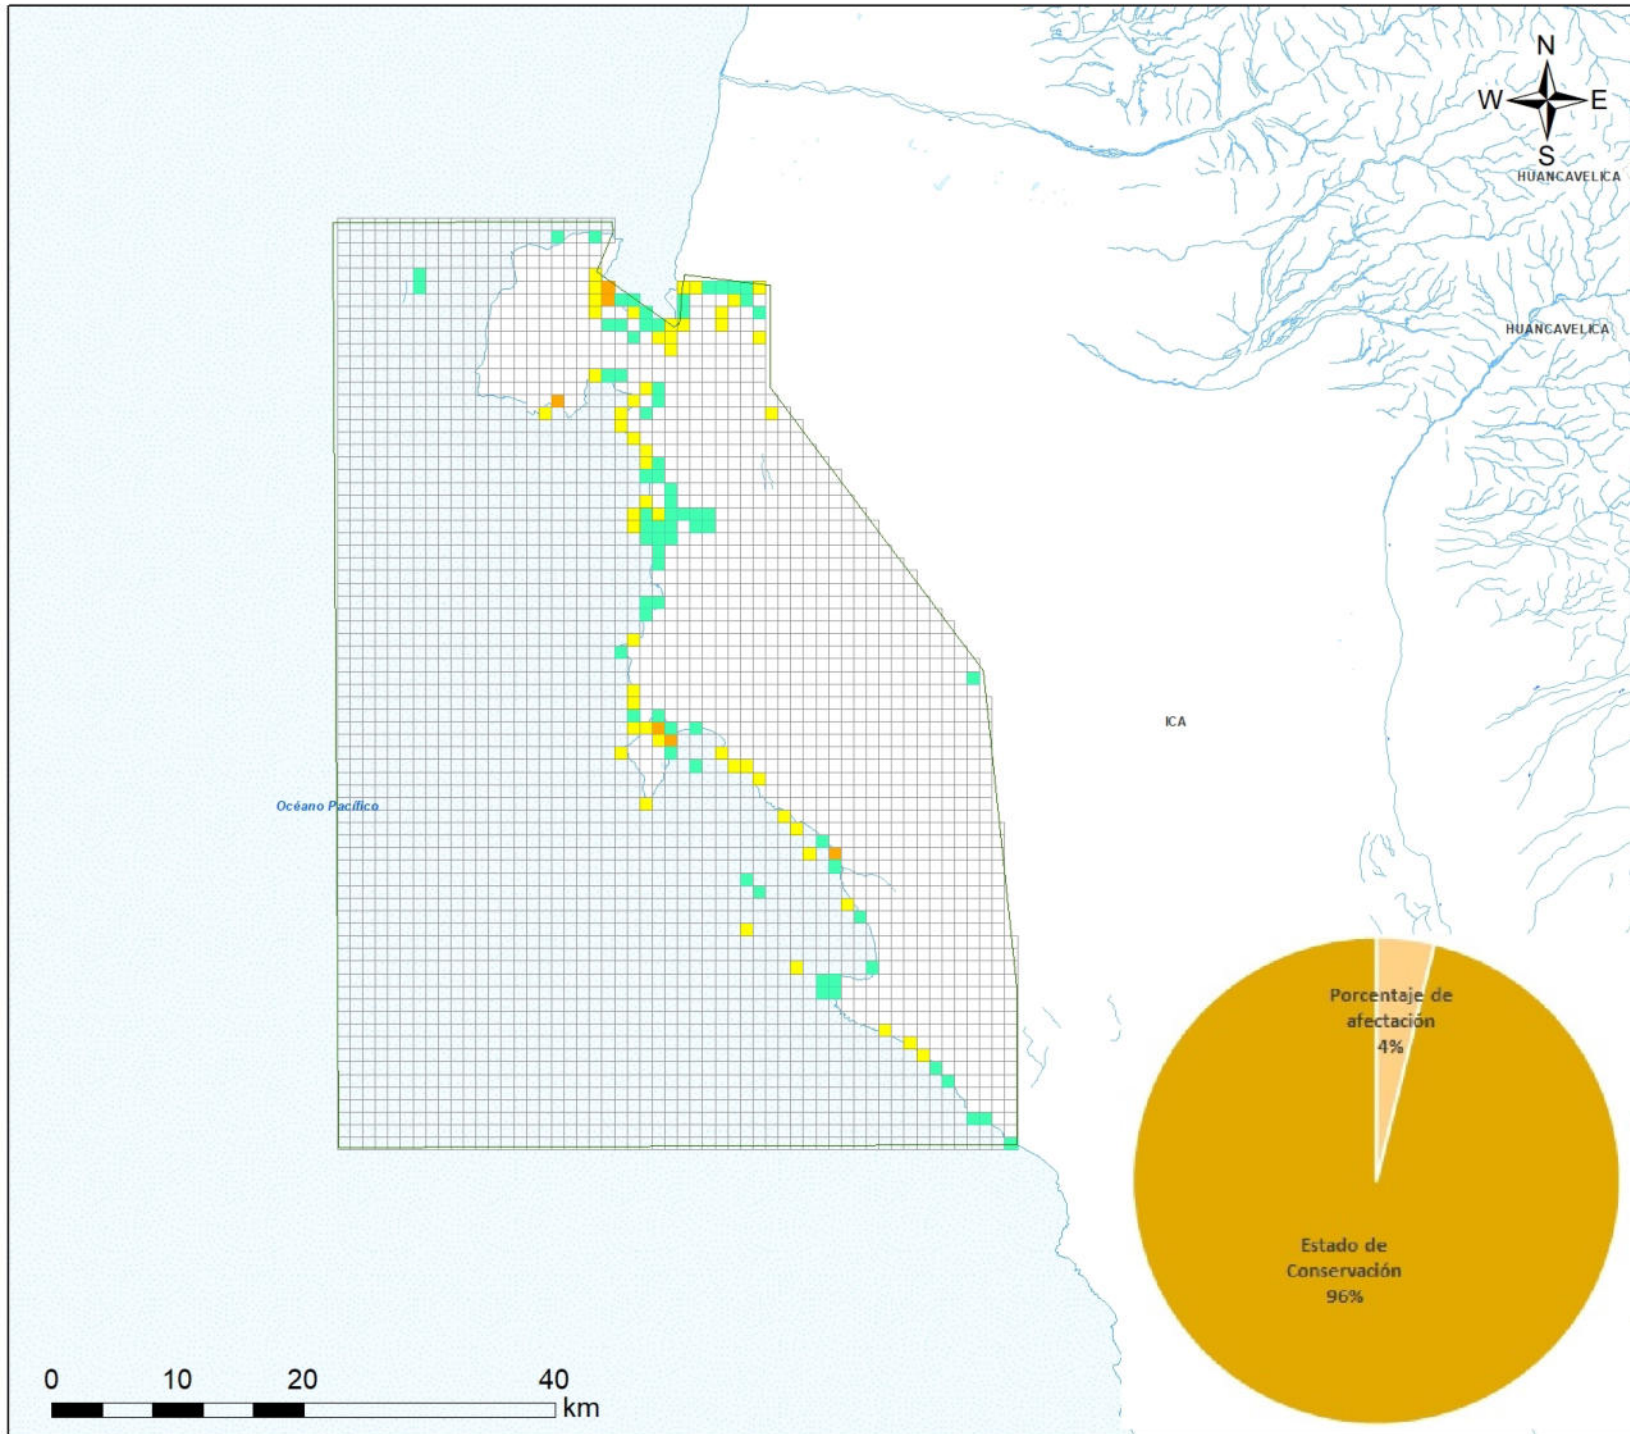

340000

400000

8480000

8420000

Sistema de Coordenadas: WGS 1984 UTM Zone 18S
 Proyección: Universal Transverse Mercator
 Datum Horizontal: WGS 1984

8420000

MAPA DEL ESTADO DE CONSERVACION
Reserva Nacional
de Paracas

Ubicación	Escala: 1:600,000	Código:
Departamento:	Serie: 01 Total: 1	RN03
ICA	Fecha de Elaboración: 9/02/2021	

Fuente: SERNANP, IGN, INEI

340000

400000