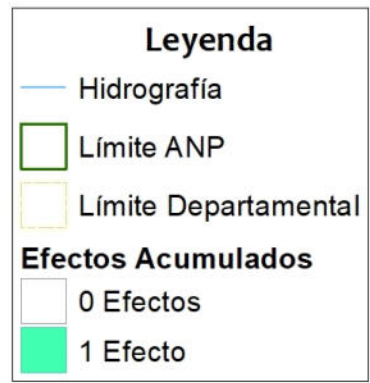

Sistema de Coordenadas: WGS 1984 UTM Zone 18S
 Proyección: Universal Transverse Mercator
 Datum Horizontal: WGS 1984

MAPA DEL ESTADO DE CONSERVACION
 Reserva Comunal
 Airo Pai

Ubicación: Departamento: Loreto	Escala: 1:500,000 Serie: 01 Total: 1	Código: RC09
Fuente: SERNANP, IGN, INEI		Fecha de Elaboración: 9/02/2021