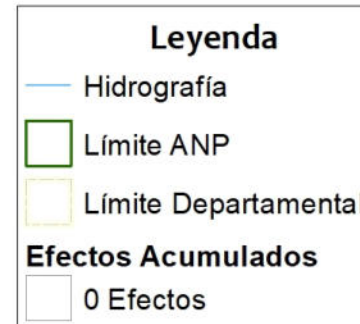

790000

805000

820000

9410000

9410000

9395000

9395000

Sistema de Coordenadas: WGS 1984 UTM Zone 17S
 Proyección: Universal Transverse Mercator
 Datum Horizontal: WGS 1984