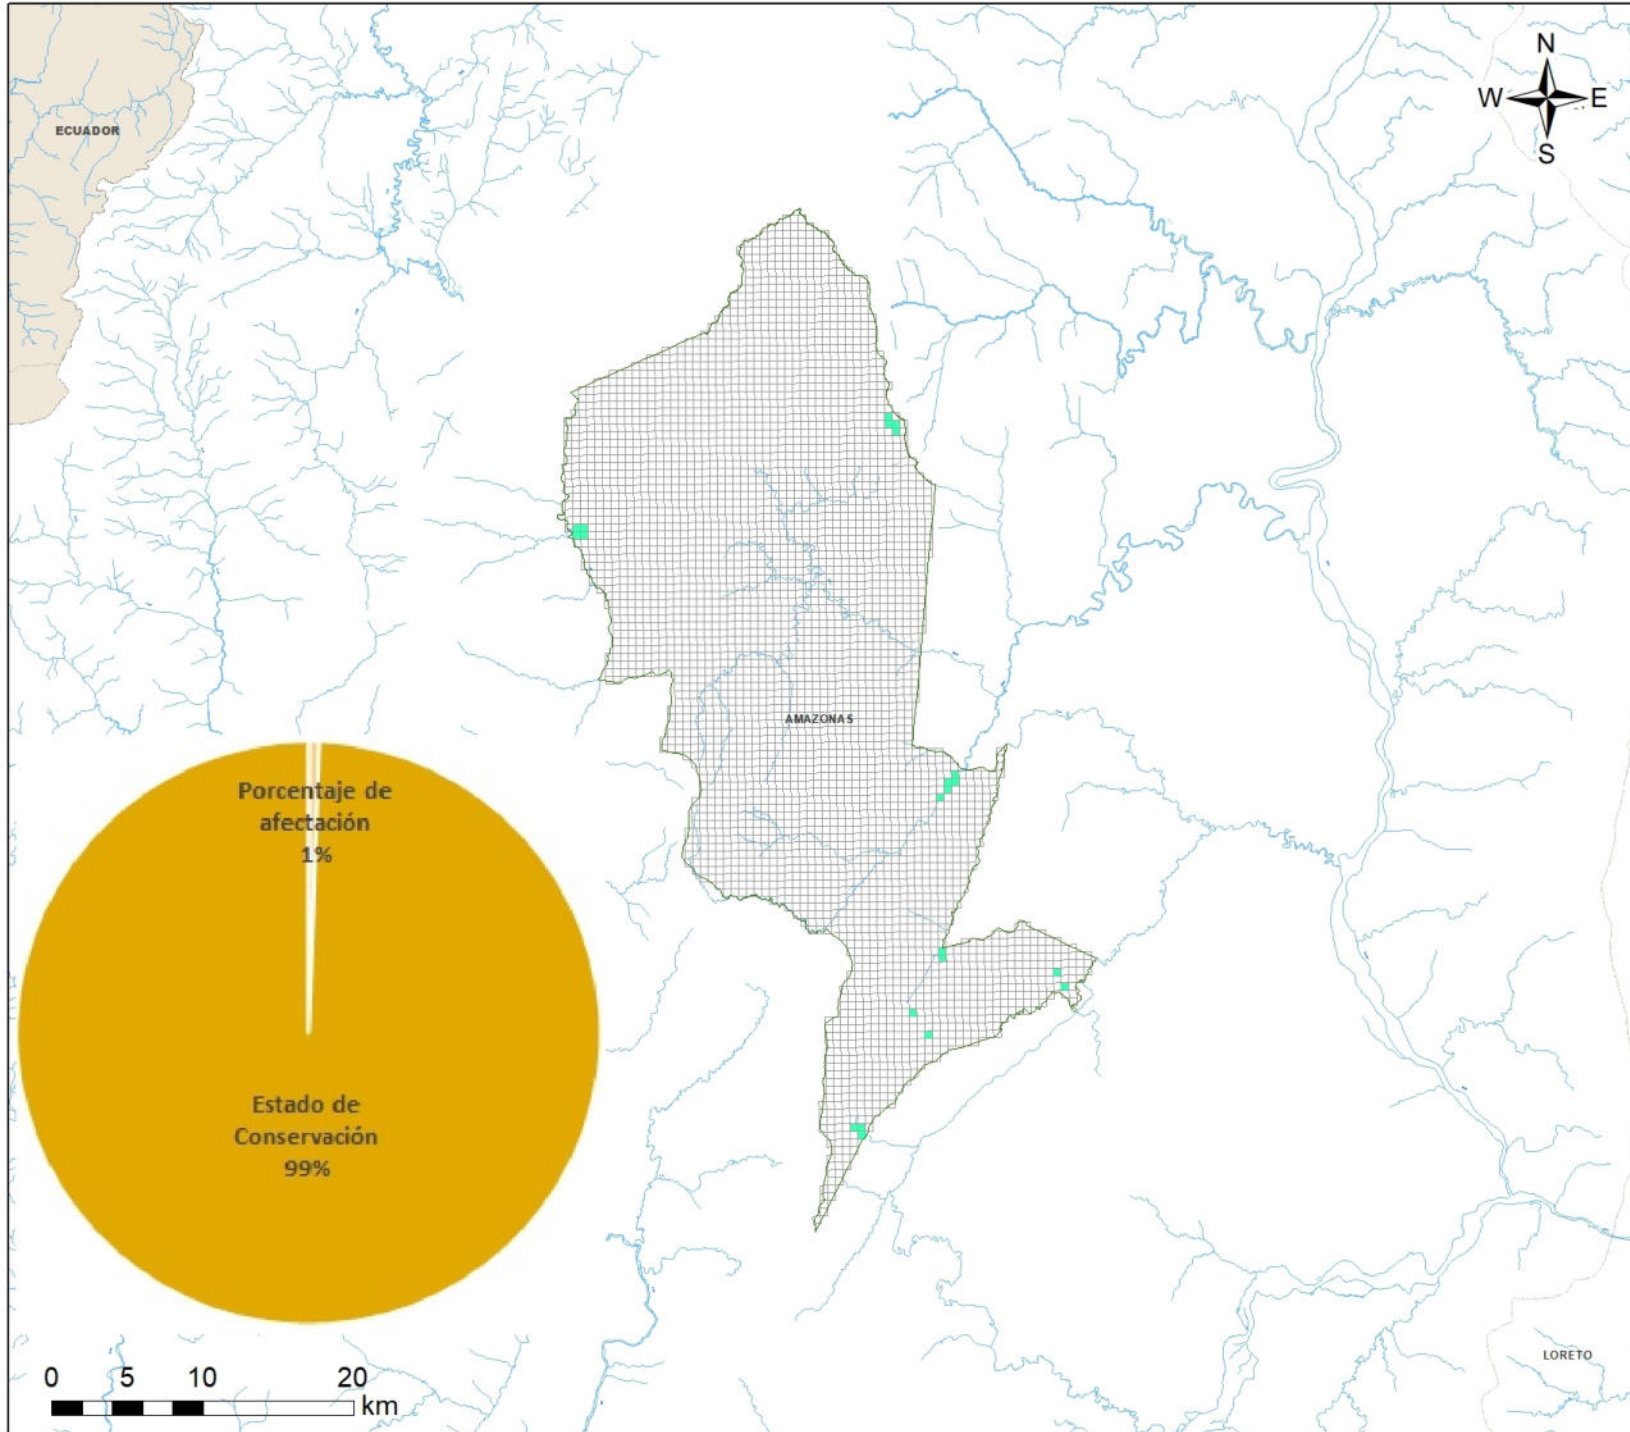

-505000

Sistema de Coordenadas: WGS 1984 UTM Zone 19S  
 Proyección: Universal Transverse Mercator  
 Datum Horizontal: WGS 1984

		<b>MAPA DEL ESTADO DE CONSERVACION</b> Reserva Comunal Tuntanain	
Ubicación	Departamento:	Escala:	Código:
Amazonas	Amazonas	1:500,000	RC07
Fuente: SERNANP, IGN, INEI		Serie: 01 Total: 1	Fecha de Elaboración: 9/02/2021

-505000