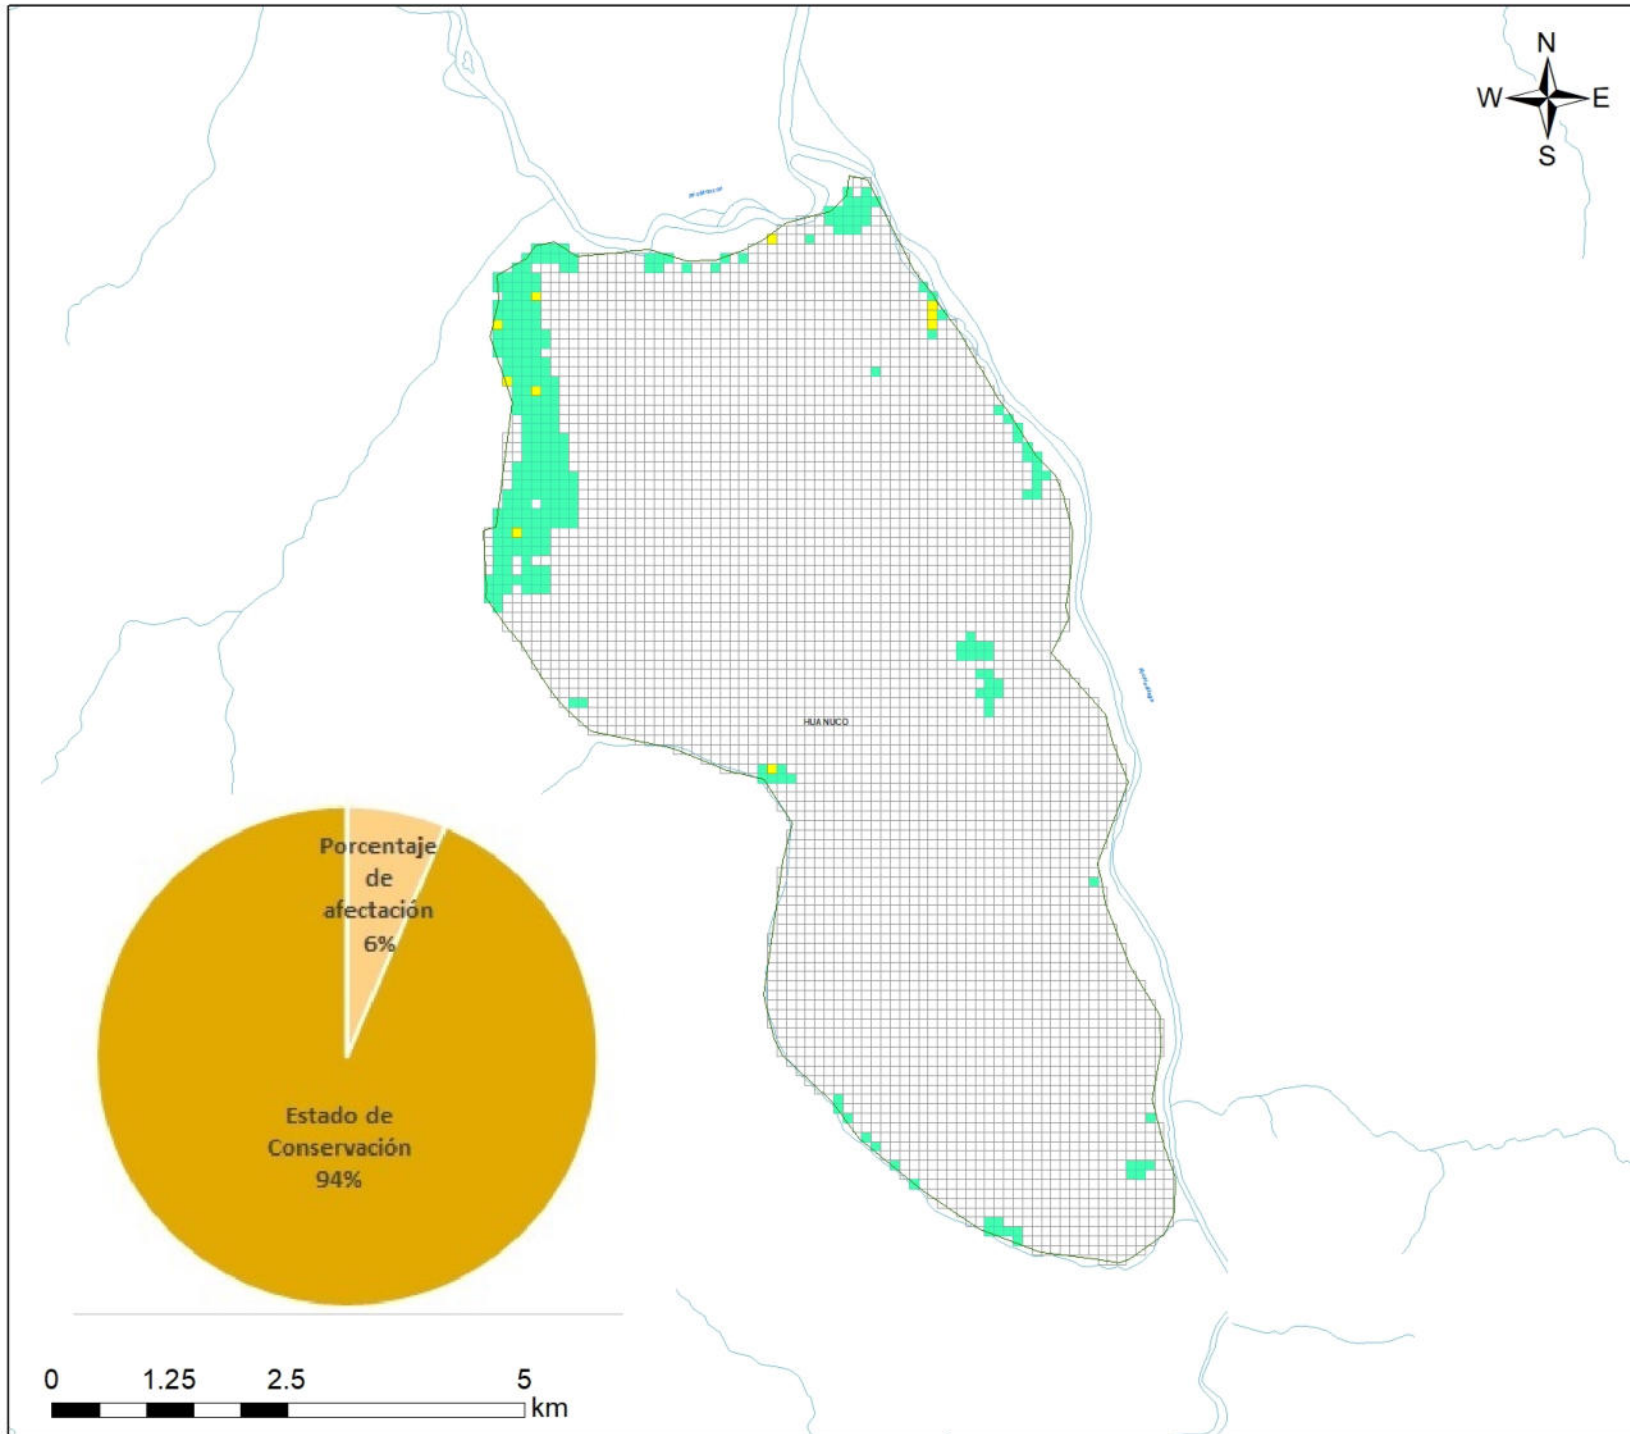

384000

392000

8968968

8960000

384000

392000

8968968

8960000

Sistema de Coordenadas: WGS 1984 UTM Zone 18S
 Proyección: Universal Transverse Mercator
 Datum Horizontal: WGS 1984

		MAPA DEL ESTADO DE CONSERVACION Parque Nacional de Tingo María	
Ubicación	Escala: 1:80,000	Código:	PN02
Departamento: Huánuco	Serie: 01 Total: 1	Fecha de Elaboración: 8/02/2021	
Fuente: SERNANP, IGN, INEI			