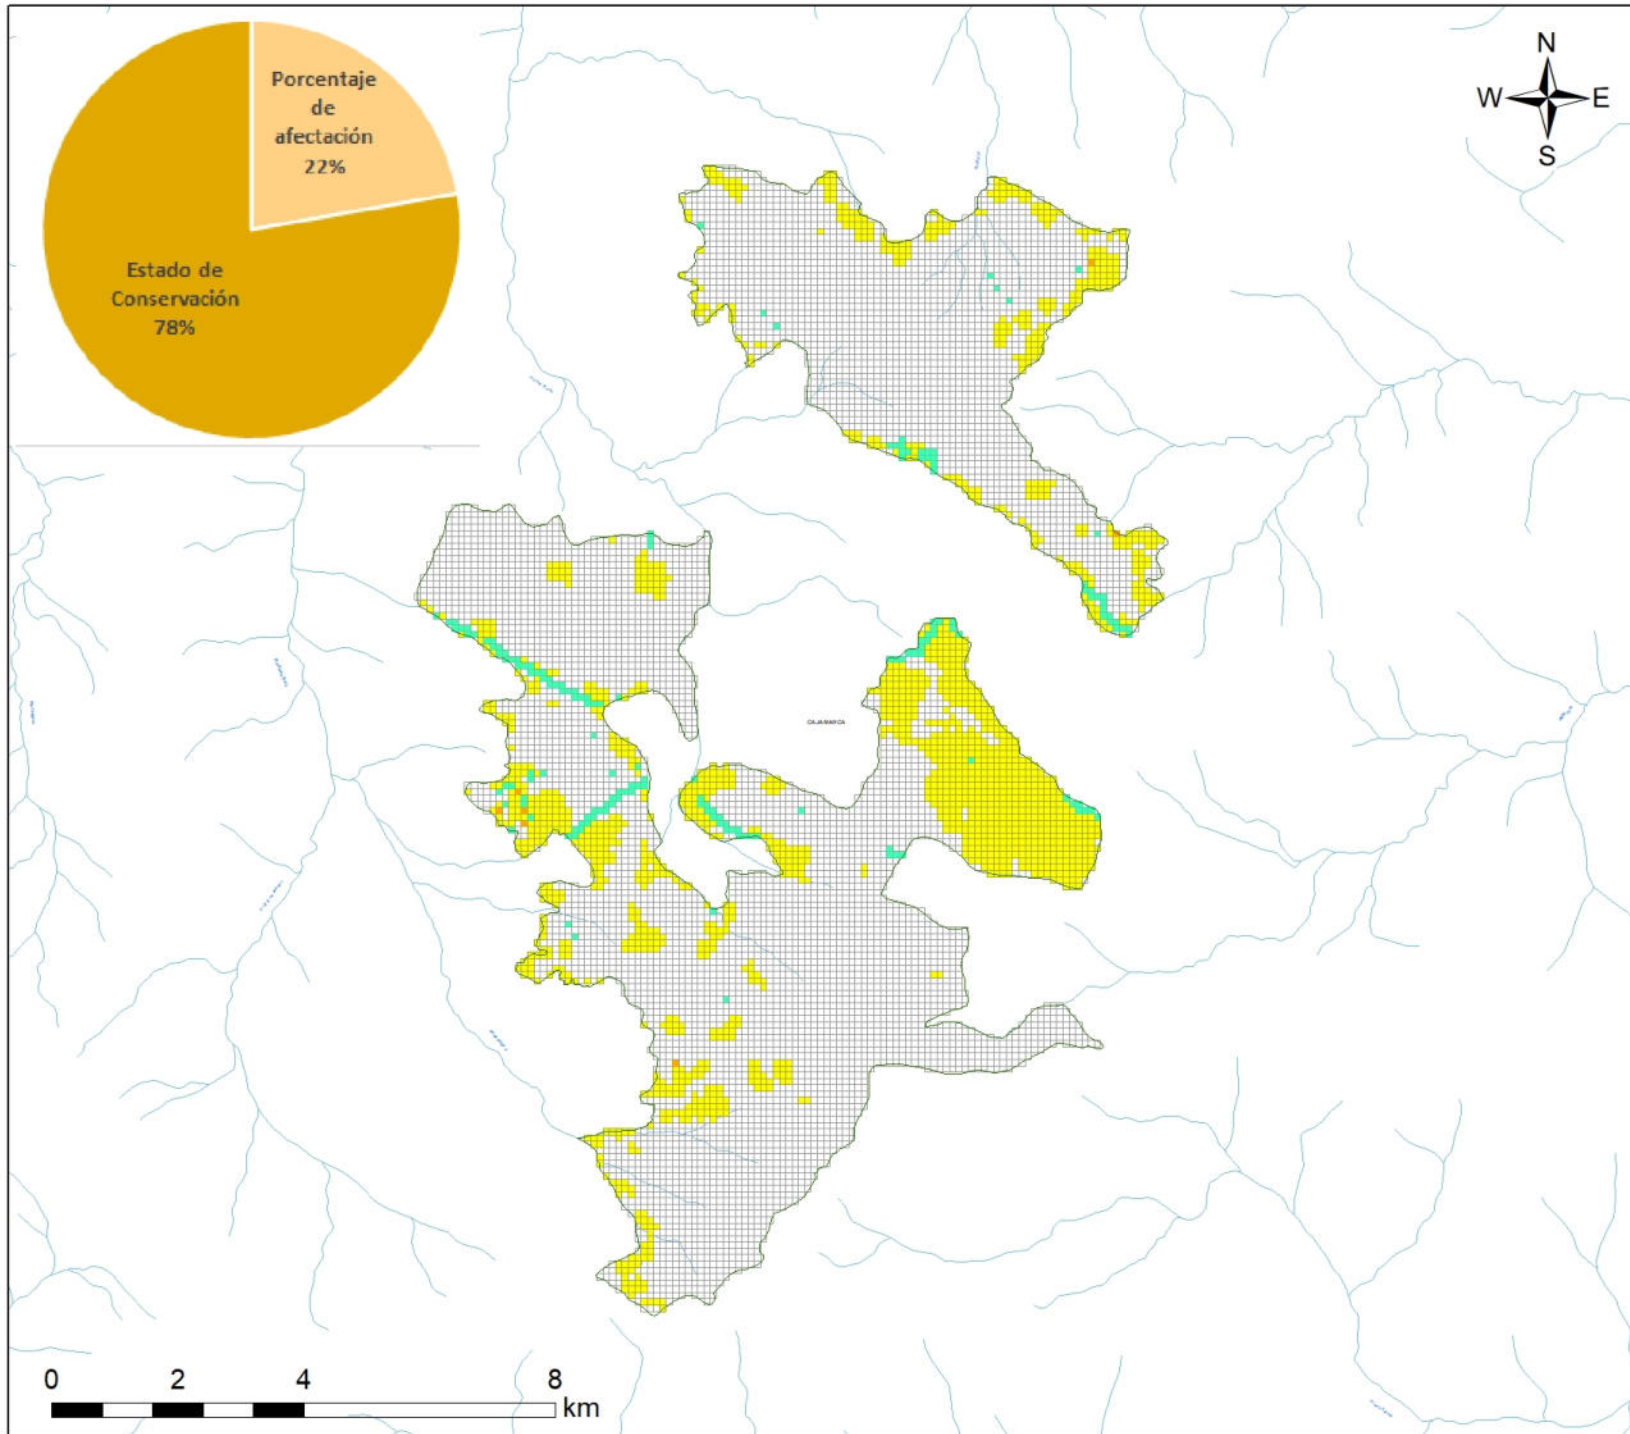

736000

748000

9320000

9308000

736000

748000

9320000

9308000

Sistema de Coordenadas: WGS 1984 UTM Zone 17S
 Proyección: Universal Transverse Mercator
 Datum Horizontal: WGS 1984

MAPA DEL ESTADO DE CONSERVACION Parque Nacional de Cutervo			
Ubicación	Escala: 1:120,000	Código:	PN01
Departamento: Cajamarca	Serie: 01 Total: 1	Fecha de Elaboración: 8/02/2021	
Fuente: SERNANP, IGN, INEI			