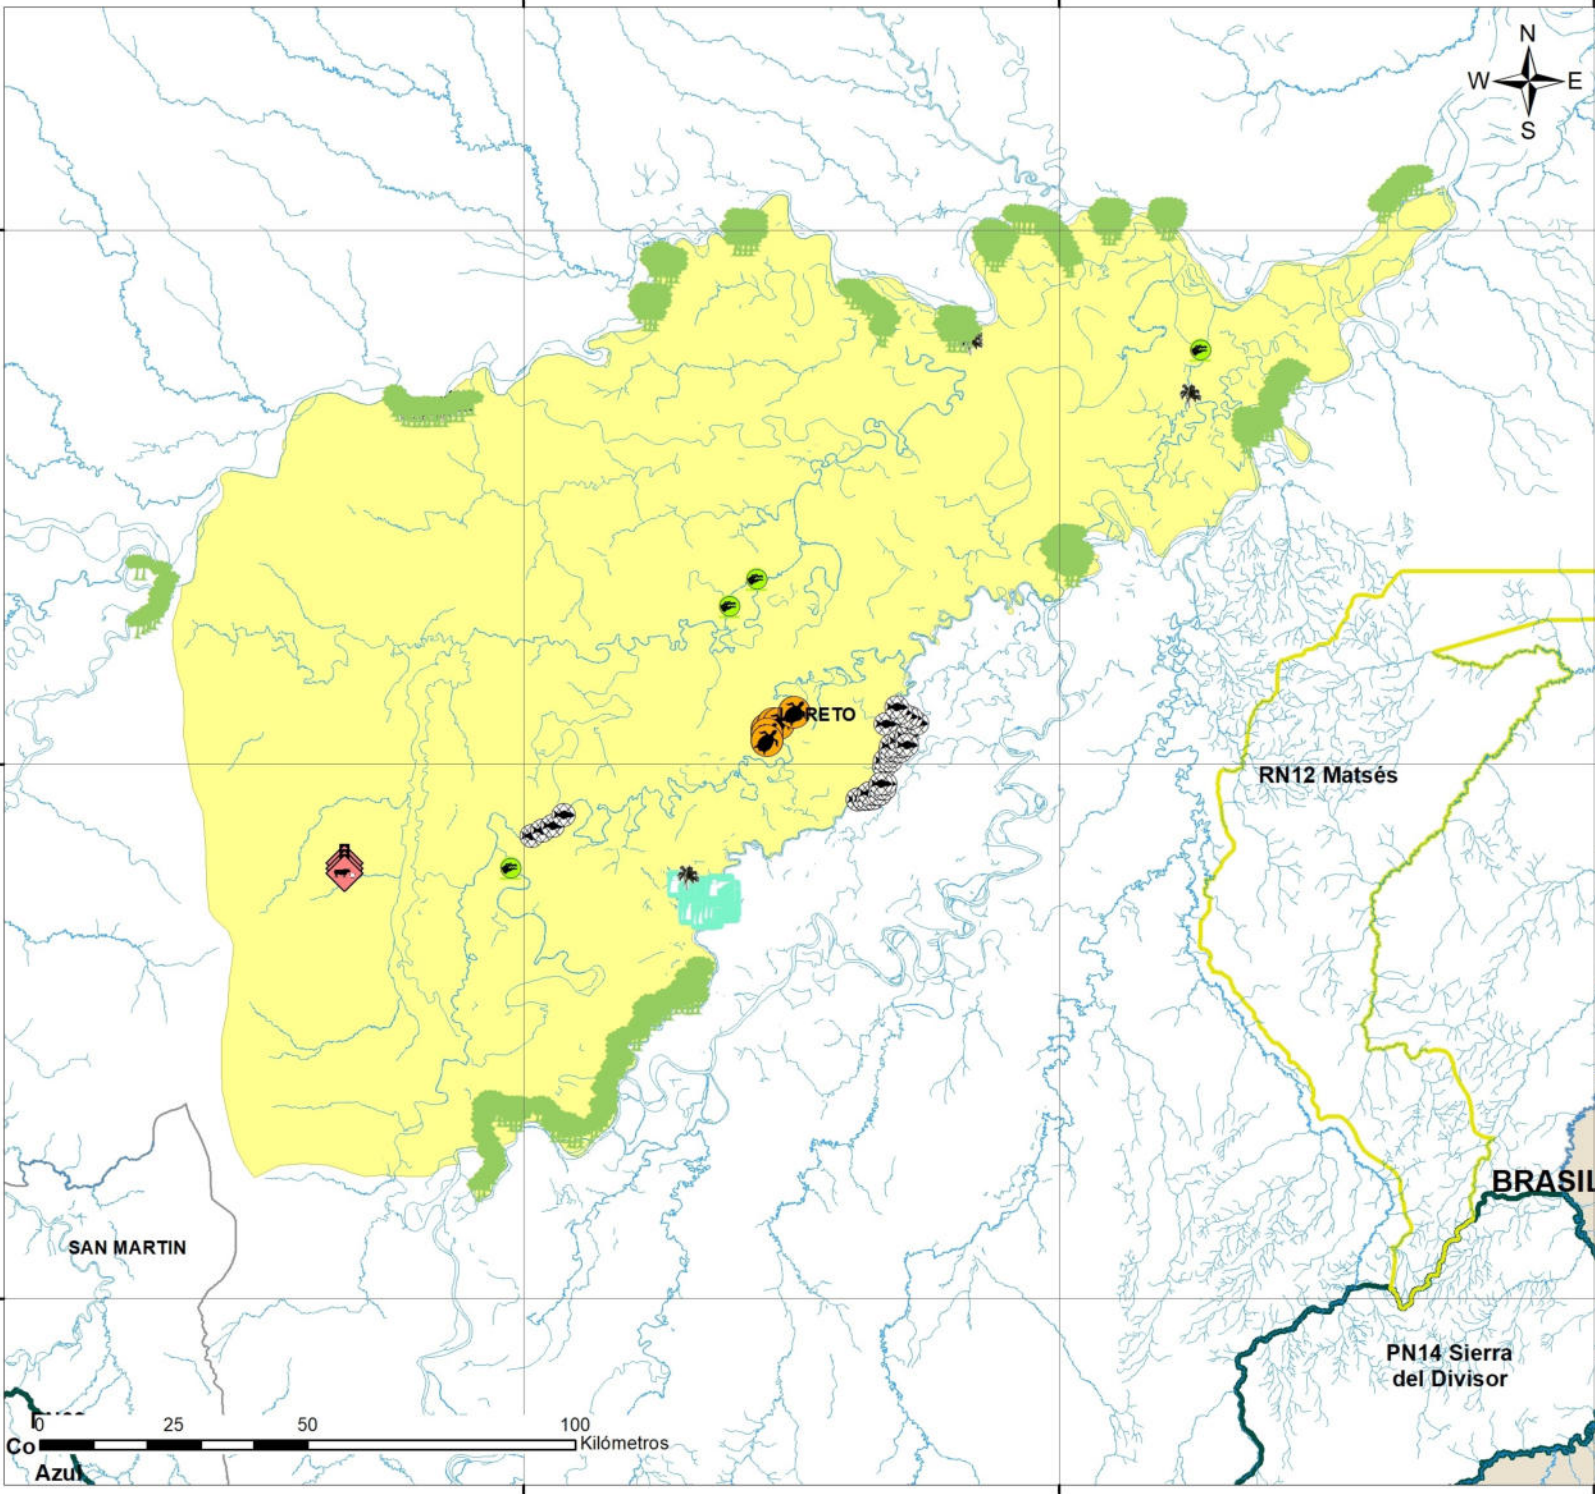

Sistema de Coordenadas: WGS 1984 UTM Zone 18S  
 Proyección: Universal Transverse Mercator  
 Datum Horizontal: WGS 1984

### Signos Convencionales

- Hidrografía
- Límite Departamental

### Tipo de Amenaza

- Captura ilegal de animales de caza
- Caza de loro
- Caza furtiva de lagarto
- Extracción indiscriminada de huevos y crías de charapas
- Extracción indiscriminada de aguaje
- Pesca ilegal
- Tala ilegal

<b>PERU</b> Ministerio del Ambiente Servicio Nacional de Áreas Naturales Protegidas por el Estado	<b>MAPA DE AMENAZAS</b>	
	Reserva Nacional Pacaya-Samiria	
Ubicación Departamento: Loreto	Escala: 1:1,000,000	Código: <b>RN08</b>
	Serie: 01 Total: 1	
Fuente: SERNANP, IGN, INEI	Fecha de Elaboración: 29/01/2021	