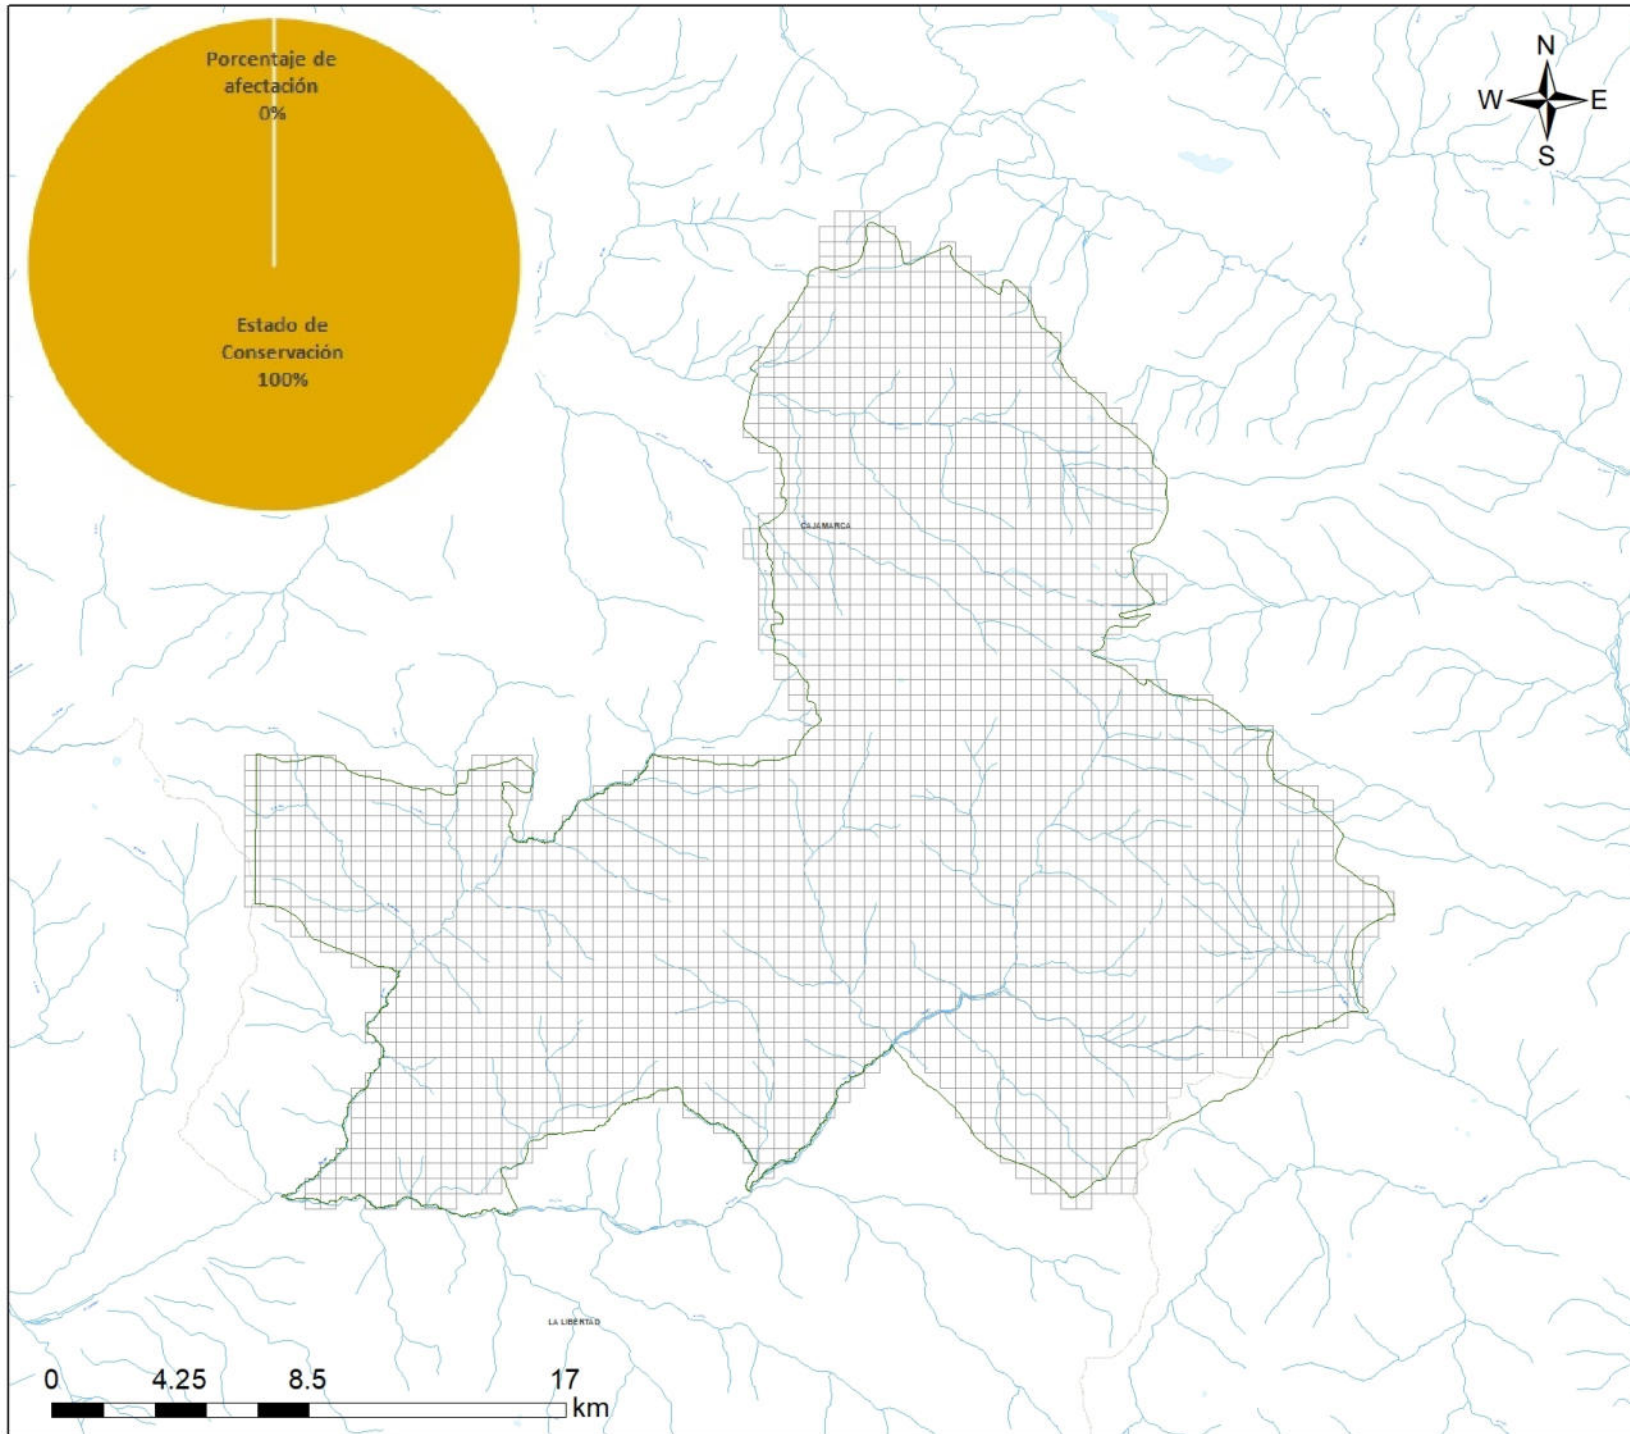

775000

800000

9200000

9175000

775000

800000

9200000

9175000

Sistema de Coordenadas: WGS 1984 UTM Zone 17S  
 Proyección: Universal Transverse Mercator  
 Datum Horizontal: WGS 1984

**MAPA DEL ESTADO DE CONSERVACION**  
 Coto de Caza  
 Sunchubamba

Ubicación	Escala: 1:250,000	Código:
Departamento:	Serie: 01 Total: 1	<b>CC02</b>
Fuente: SERNANP, IGN, INEI	Fecha de Elaboración: 9/02/2021	