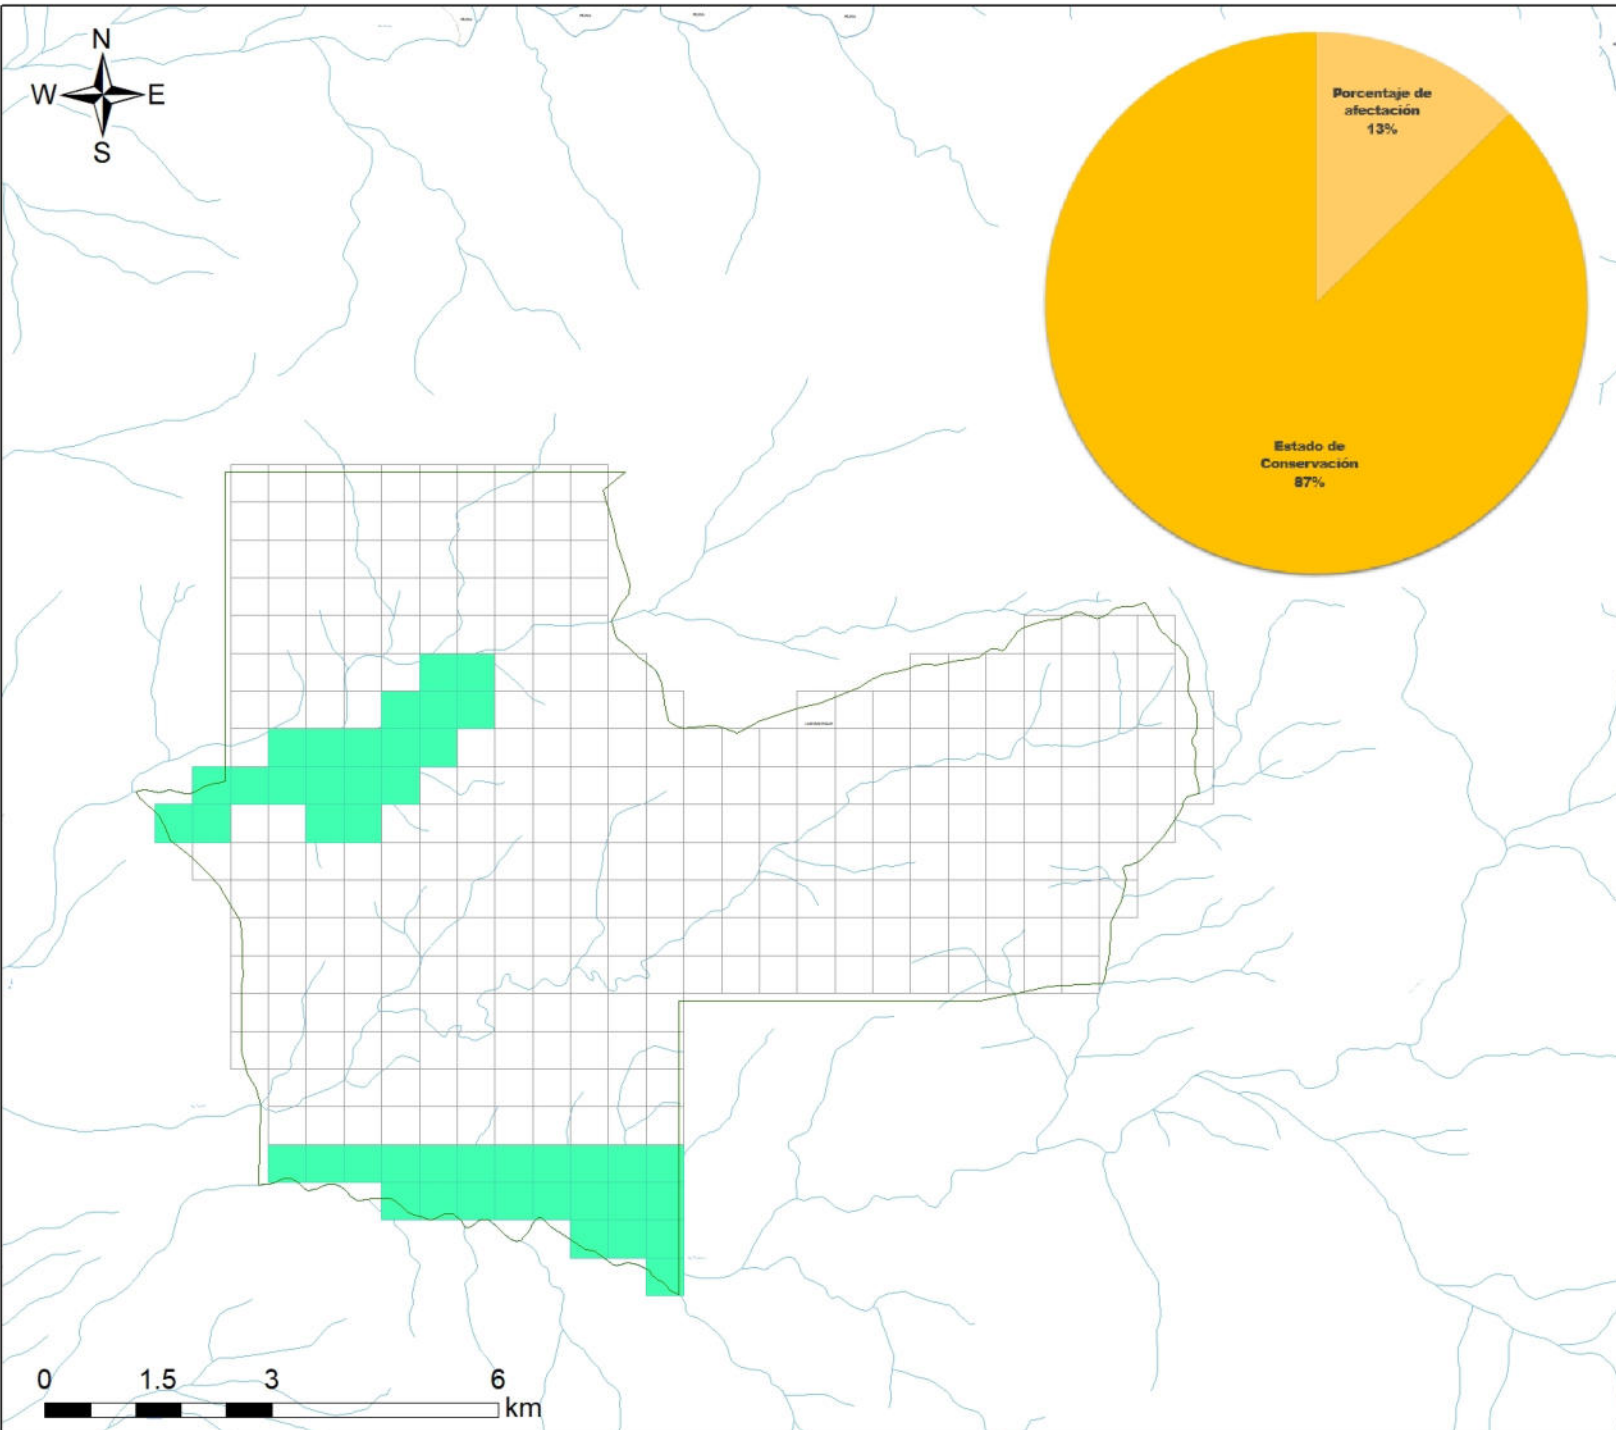

650000

660000

670000

9340000

9340000

9330000

9330000

650000

660000

670000

Sistema de Coordenadas: WGS 1984 UTM Zone 17S
 Proyección: Universal Transverse Mercator
 Datum Horizontal: WGS 1984

MAPA DEL ESTADO DE CONSERVACION
 Área de Conservación Regional
 Bosque Moyan-Palacio

Ubicación	Escala: 1:100,000	Código:
Departamento: Lambayeque	Serie: 01 Total: 1	ACR13
Fuente: SERNANP, IGN, INEI	Fecha de Elaboración: 9/02/2021	