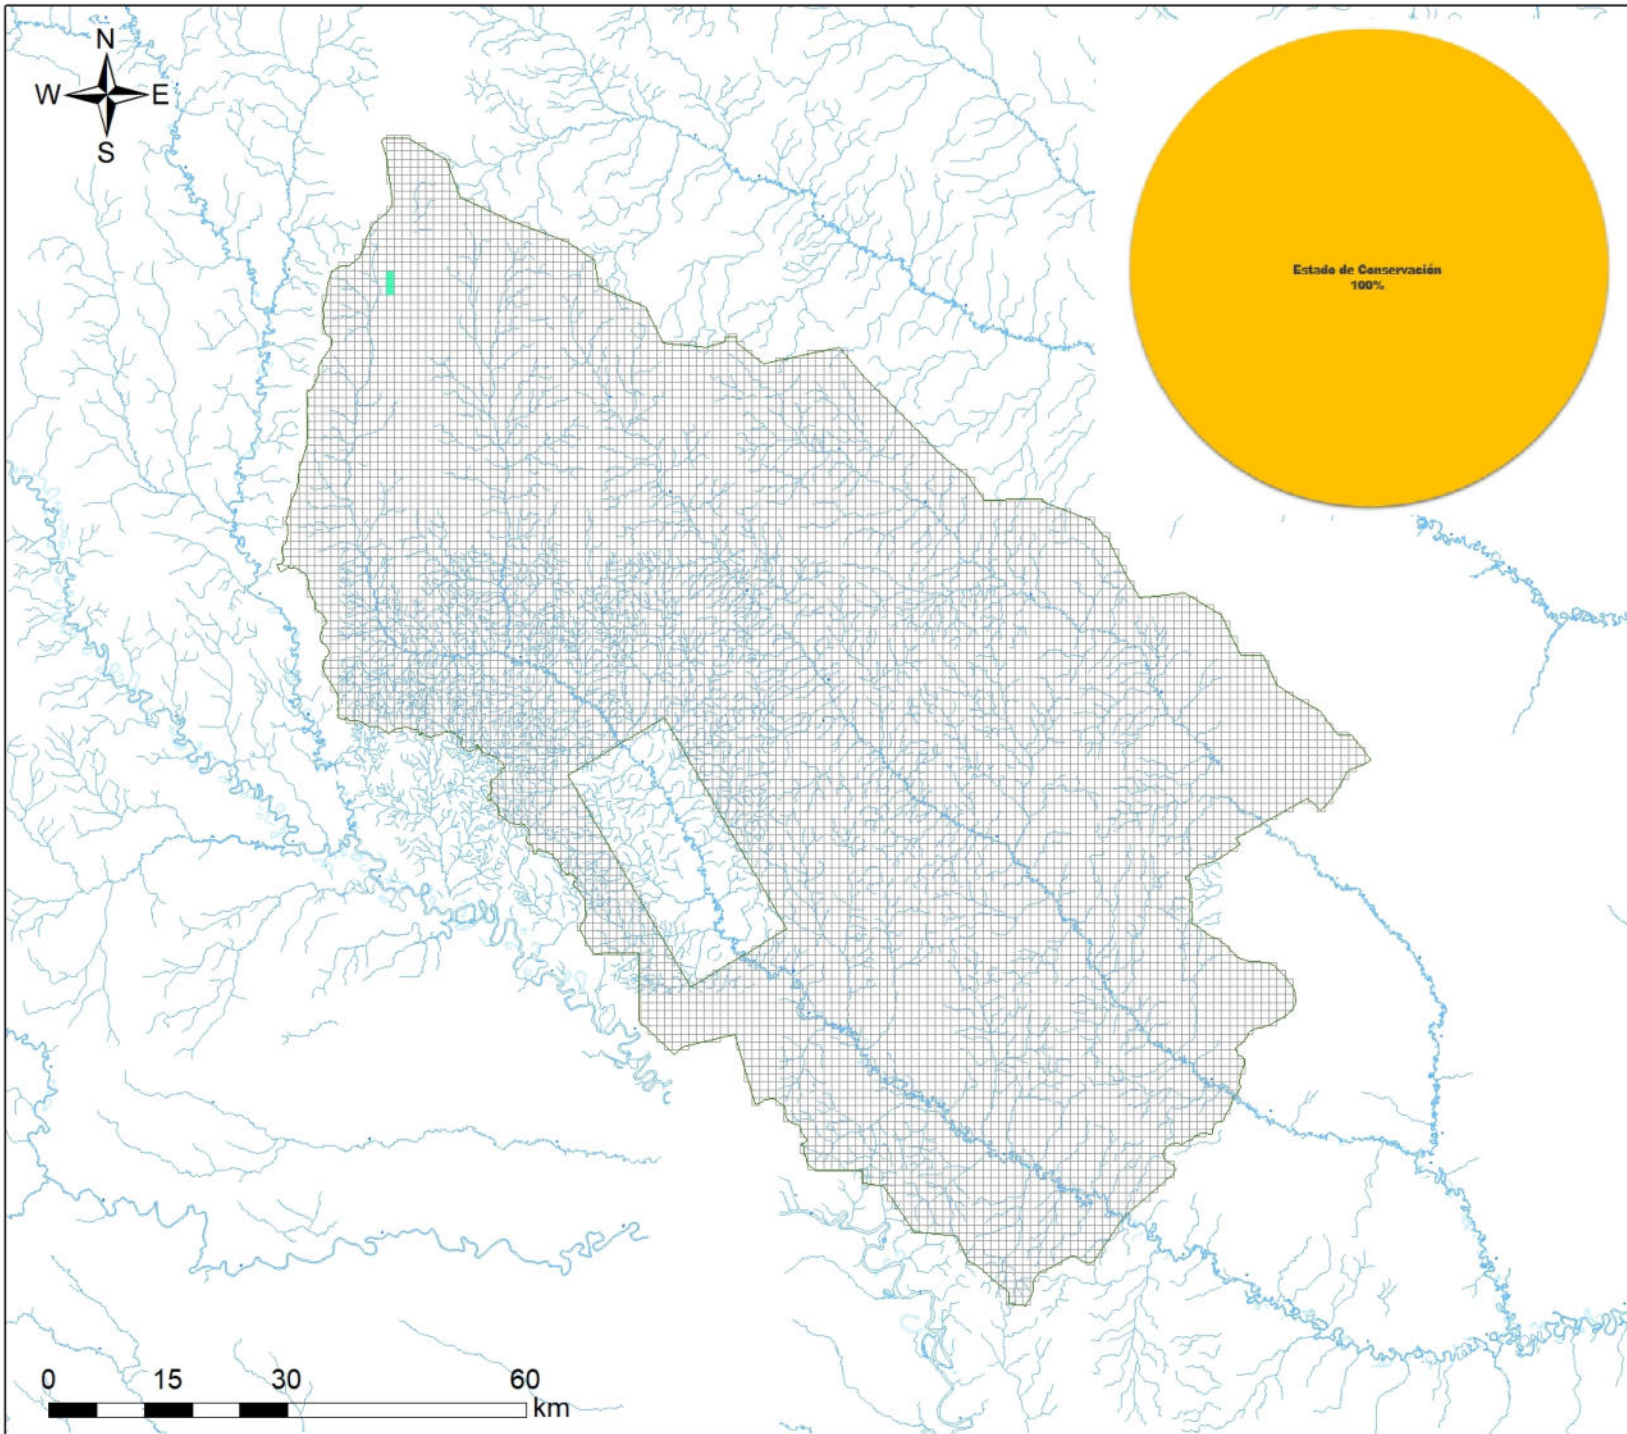

500000

600000

9700000

9600000

500000

600000

Sistema de Coordenadas: WGS 1984 UTM Zone 18S
 Proyección: Universal Transverse Mercator
 Datum Horizontal: WGS 1984

MAPA DEL ESTADO DE CONSERVACION
 Área de Conservación Regional
 Alto Nanay- Pintuyacu Chambira

Ubicación	Escala: 1:950,000	Código:
Departamento:	Serie: 01 Total: 1	ACR10
Fuente: SERNANP, IGN, INEI		Fecha de Elaboración: 9/02/2021