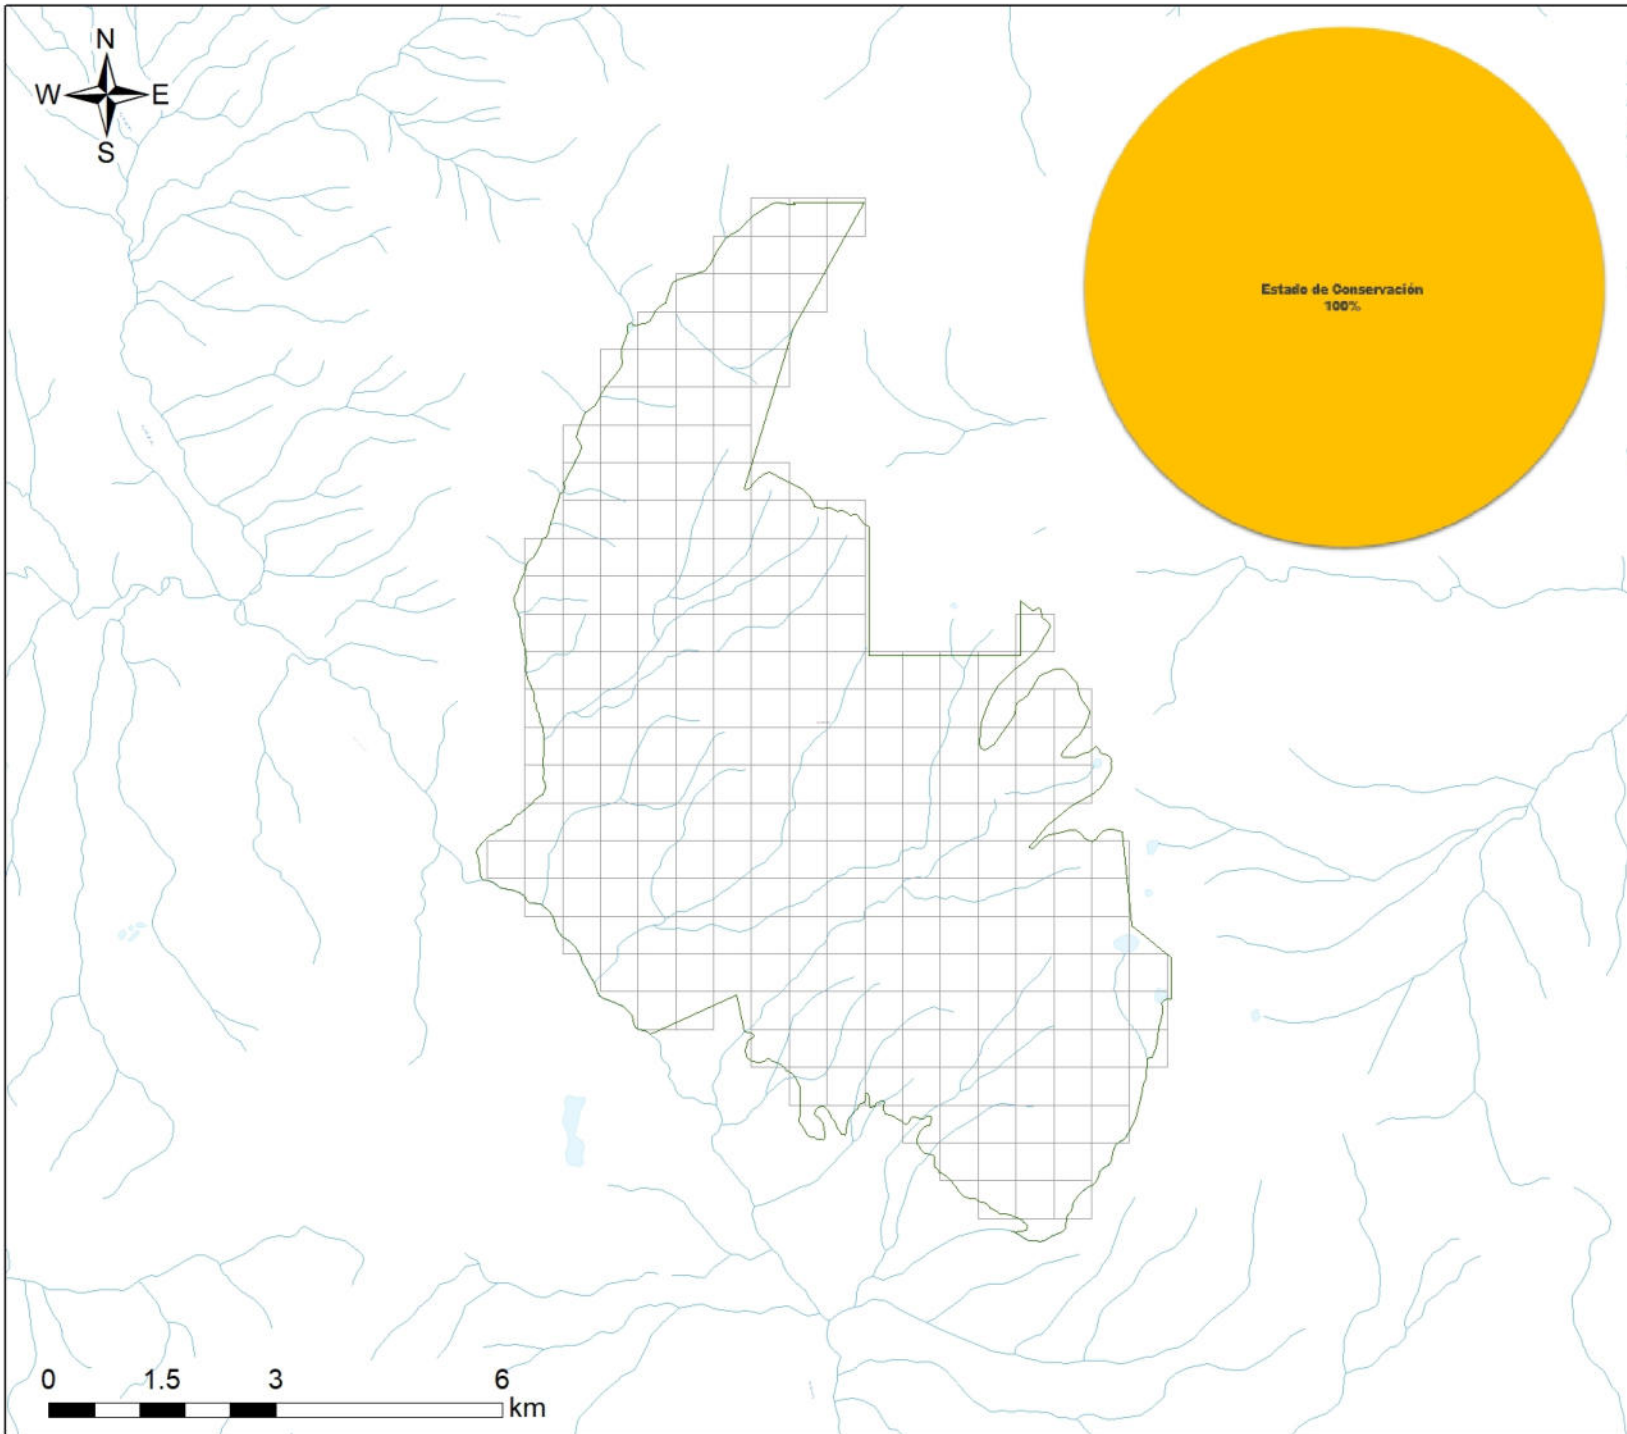

600000

610000

620000

8510000

8510000

600000

610000

620000

### Mapa de Ubicación

Sistema de Coordenadas: WGS 1984 UTM Zone 18S  
 Proyección: Universal Transverse Mercator  
 Datum Horizontal: WGS 1984

### Leyenda

-  Hidrografía
  -  Limite ACR
  -  Limite Departamental
- Efectos Acumulados**
-  0 Efectos

		
<b>MAPA DEL ESTADO DE CONSERVACION</b> Área de Conservación Regional Bosque de Puya Raymond - Titankayoc		
Ubicación	Escala: 1:100,000	Código:
Departamento:	Serie: 01 Total: 1	<b>ACR08</b>
Fuente: SERNANP, IGN, INEI		Fecha de Elaboración: 9/02/2021