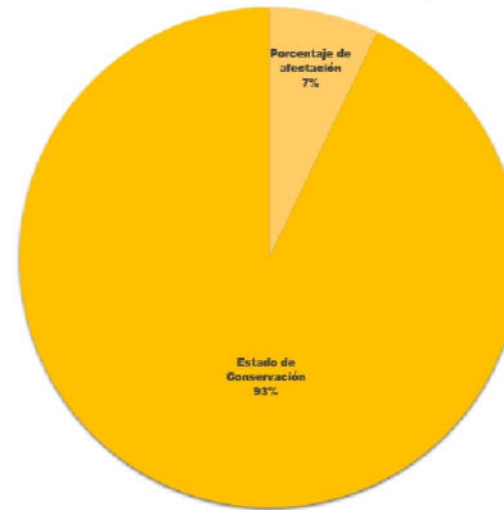

730000

760000

790000

Sistema de Coordenadas: WGS 1984 UTM Zone 18S  
 Proyección: Universal Transverse Mercator  
 Datum Horizontal: WGS 1984

8540000

8540000

8510000

8510000