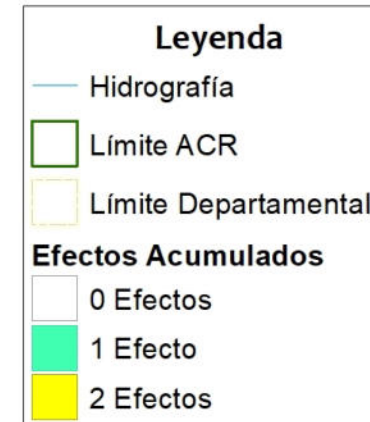

730000

760000

790000

Sistema de Coordenadas: WGS 1984 UTM Zone 18S  
 Proyección: Universal Transverse Mercator  
 Datum Horizontal: WGS 1984

8540000

8540000

8510000

8510000

730000

760000

790000

**MAPA DEL ESTADO DE CONSERVACION**  
 Área de Conservación Regional  
 Choquequirao

Ubicación	Escala: 1:350,000	Código:
Departamento: Cusco	Serie: 01 Total: 1	<b>ACR07</b>
Fuente: SERNANP, IGN, INEI	Fecha de Elaboración: 9/02/2021	