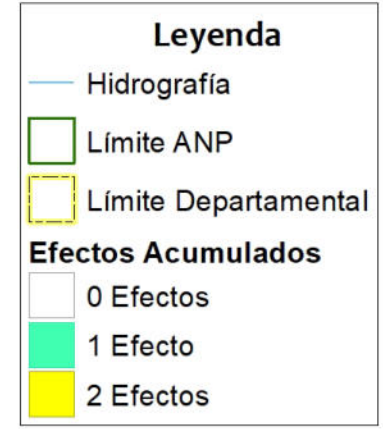

Sistema de Coordenadas: WGS 1984 UTM Zone 17S
 Proyección: Universal Transverse Mercator
 Datum Horizontal: WGS 1984

PERU Ministerio del Ambiente y Cambio Climático

MAPA DEL ESTADO DE CONSERVACION
III TRIMESTRE 2021
 Santuario Nacional
 Tabaconas-Namballe

Ubicación	Escala: 1:200,000	Código: SN08
Departamento: Cajamarca	Serie: 01 Total: 1	
Fuente: SERNANP, IGN		Fecha de Elaboración: 22/11/2021