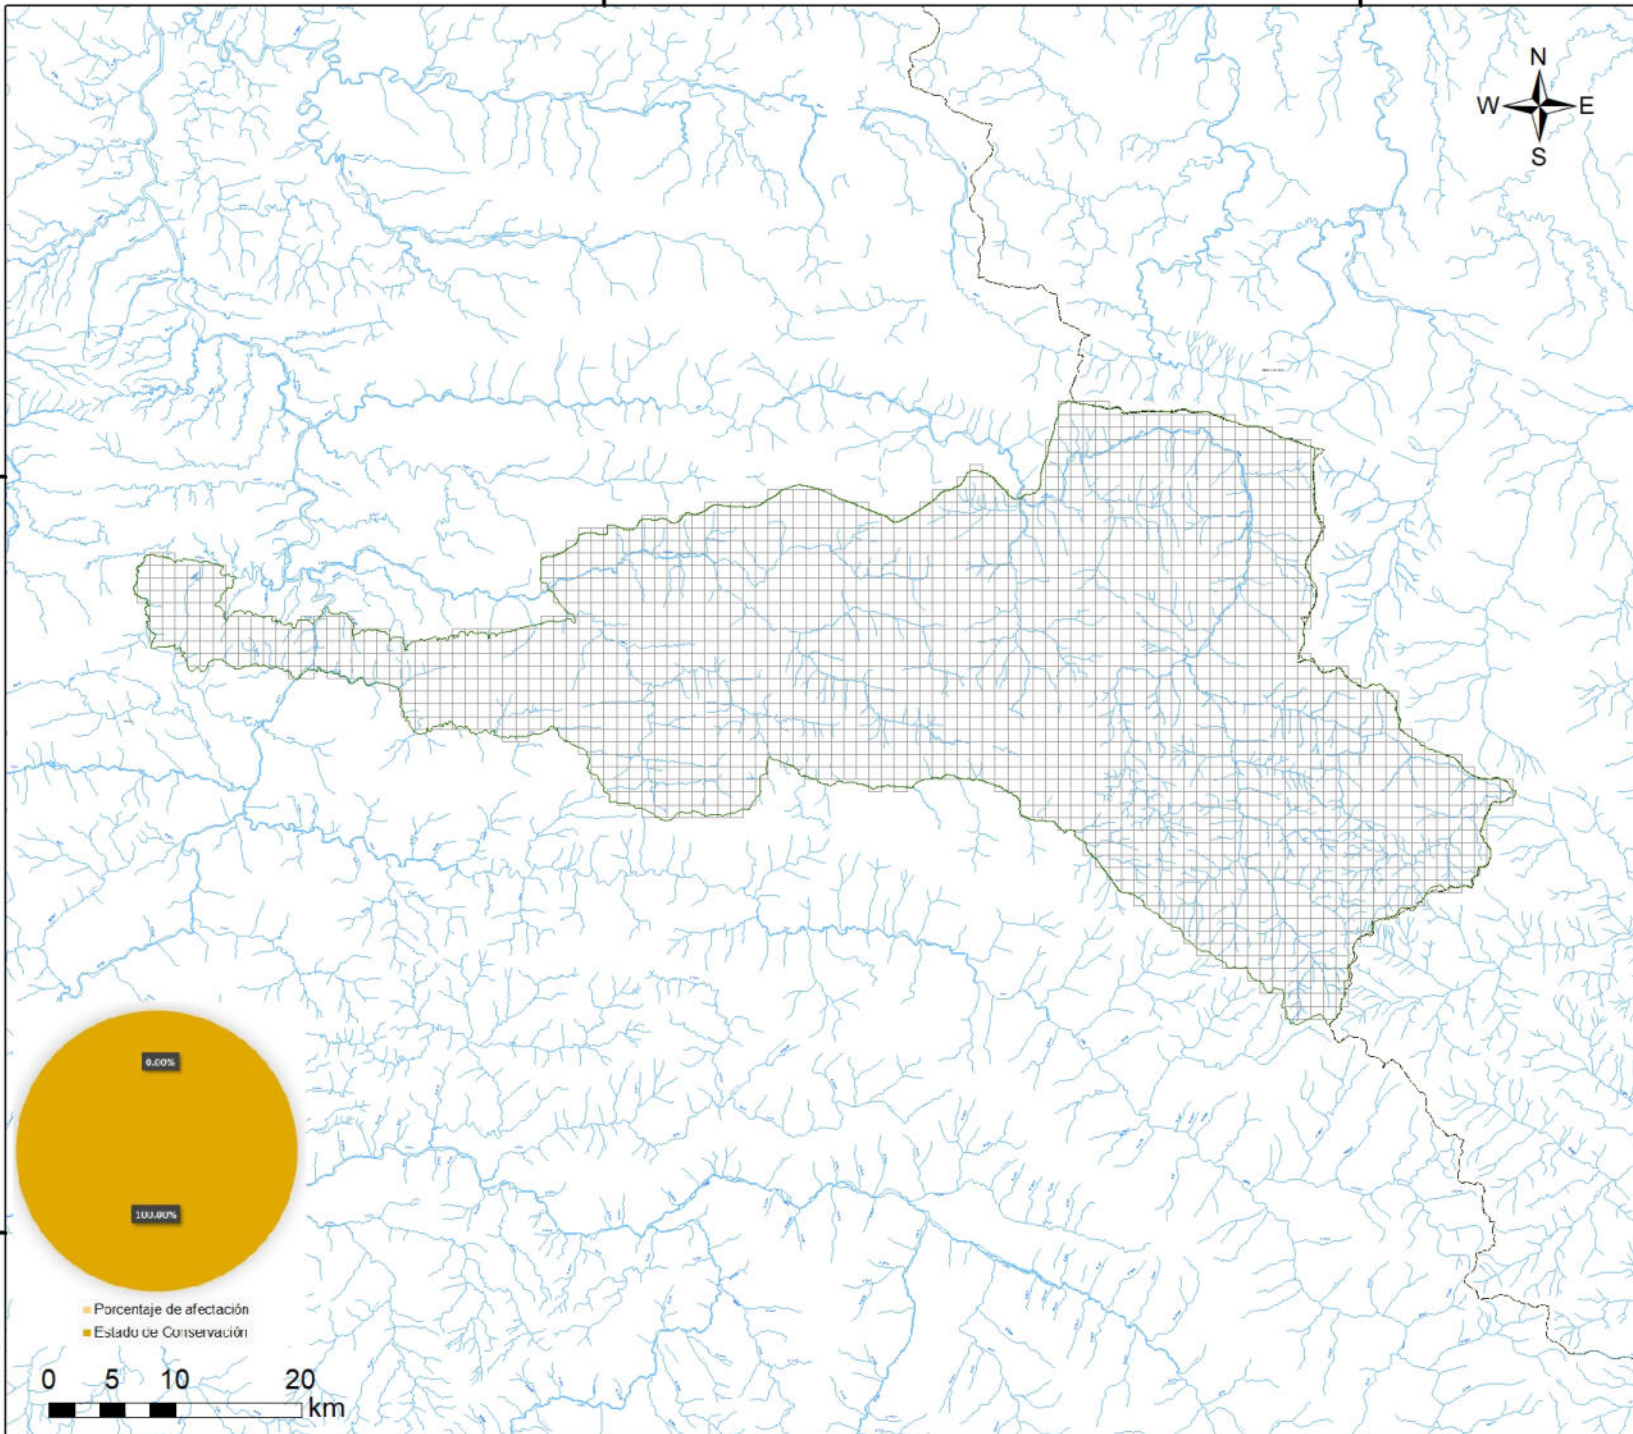

760000

820000

Sistema de Coordenadas: WGS 1984 UTM Zone 18S
 Proyección: Universal Transverse Mercator
 Datum Horizontal: WGS 1984

760000

820000

PERU Ministerio del Ambiente

MAPA DEL ESTADO DE CONSERVACION
 III TRIMESTRE 2021
 Santuario Nacional Megantoni

Ubicación	Escala: 1:600,000	Código: SN06
Departamento: Cusco	Serie: 01 Total: 1	
Fuente: SERNANP, IGN	Fecha de Elaboración: 22/11/2021	