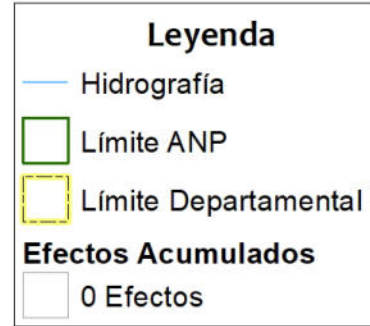

760000

820000

Sistema de Coordenadas: WGS 1984 UTM Zone 18S
 Proyección: Universal Transverse Mercator
 Datum Horizontal: WGS 1984

760000

820000

PERU Ministerio del Ambiente

MAPA DEL ESTADO DE CONSERVACION
 III TRIMESTRE 2021
 Santuario Nacional Megantoni

Ubicación	Escala: 1:600,000	Código: SN06
Departamento: Cusco	Serie: 01 Total: 1	
Fuente: SERNANP, IGN	Fecha de Elaboración: 22/11/2021	