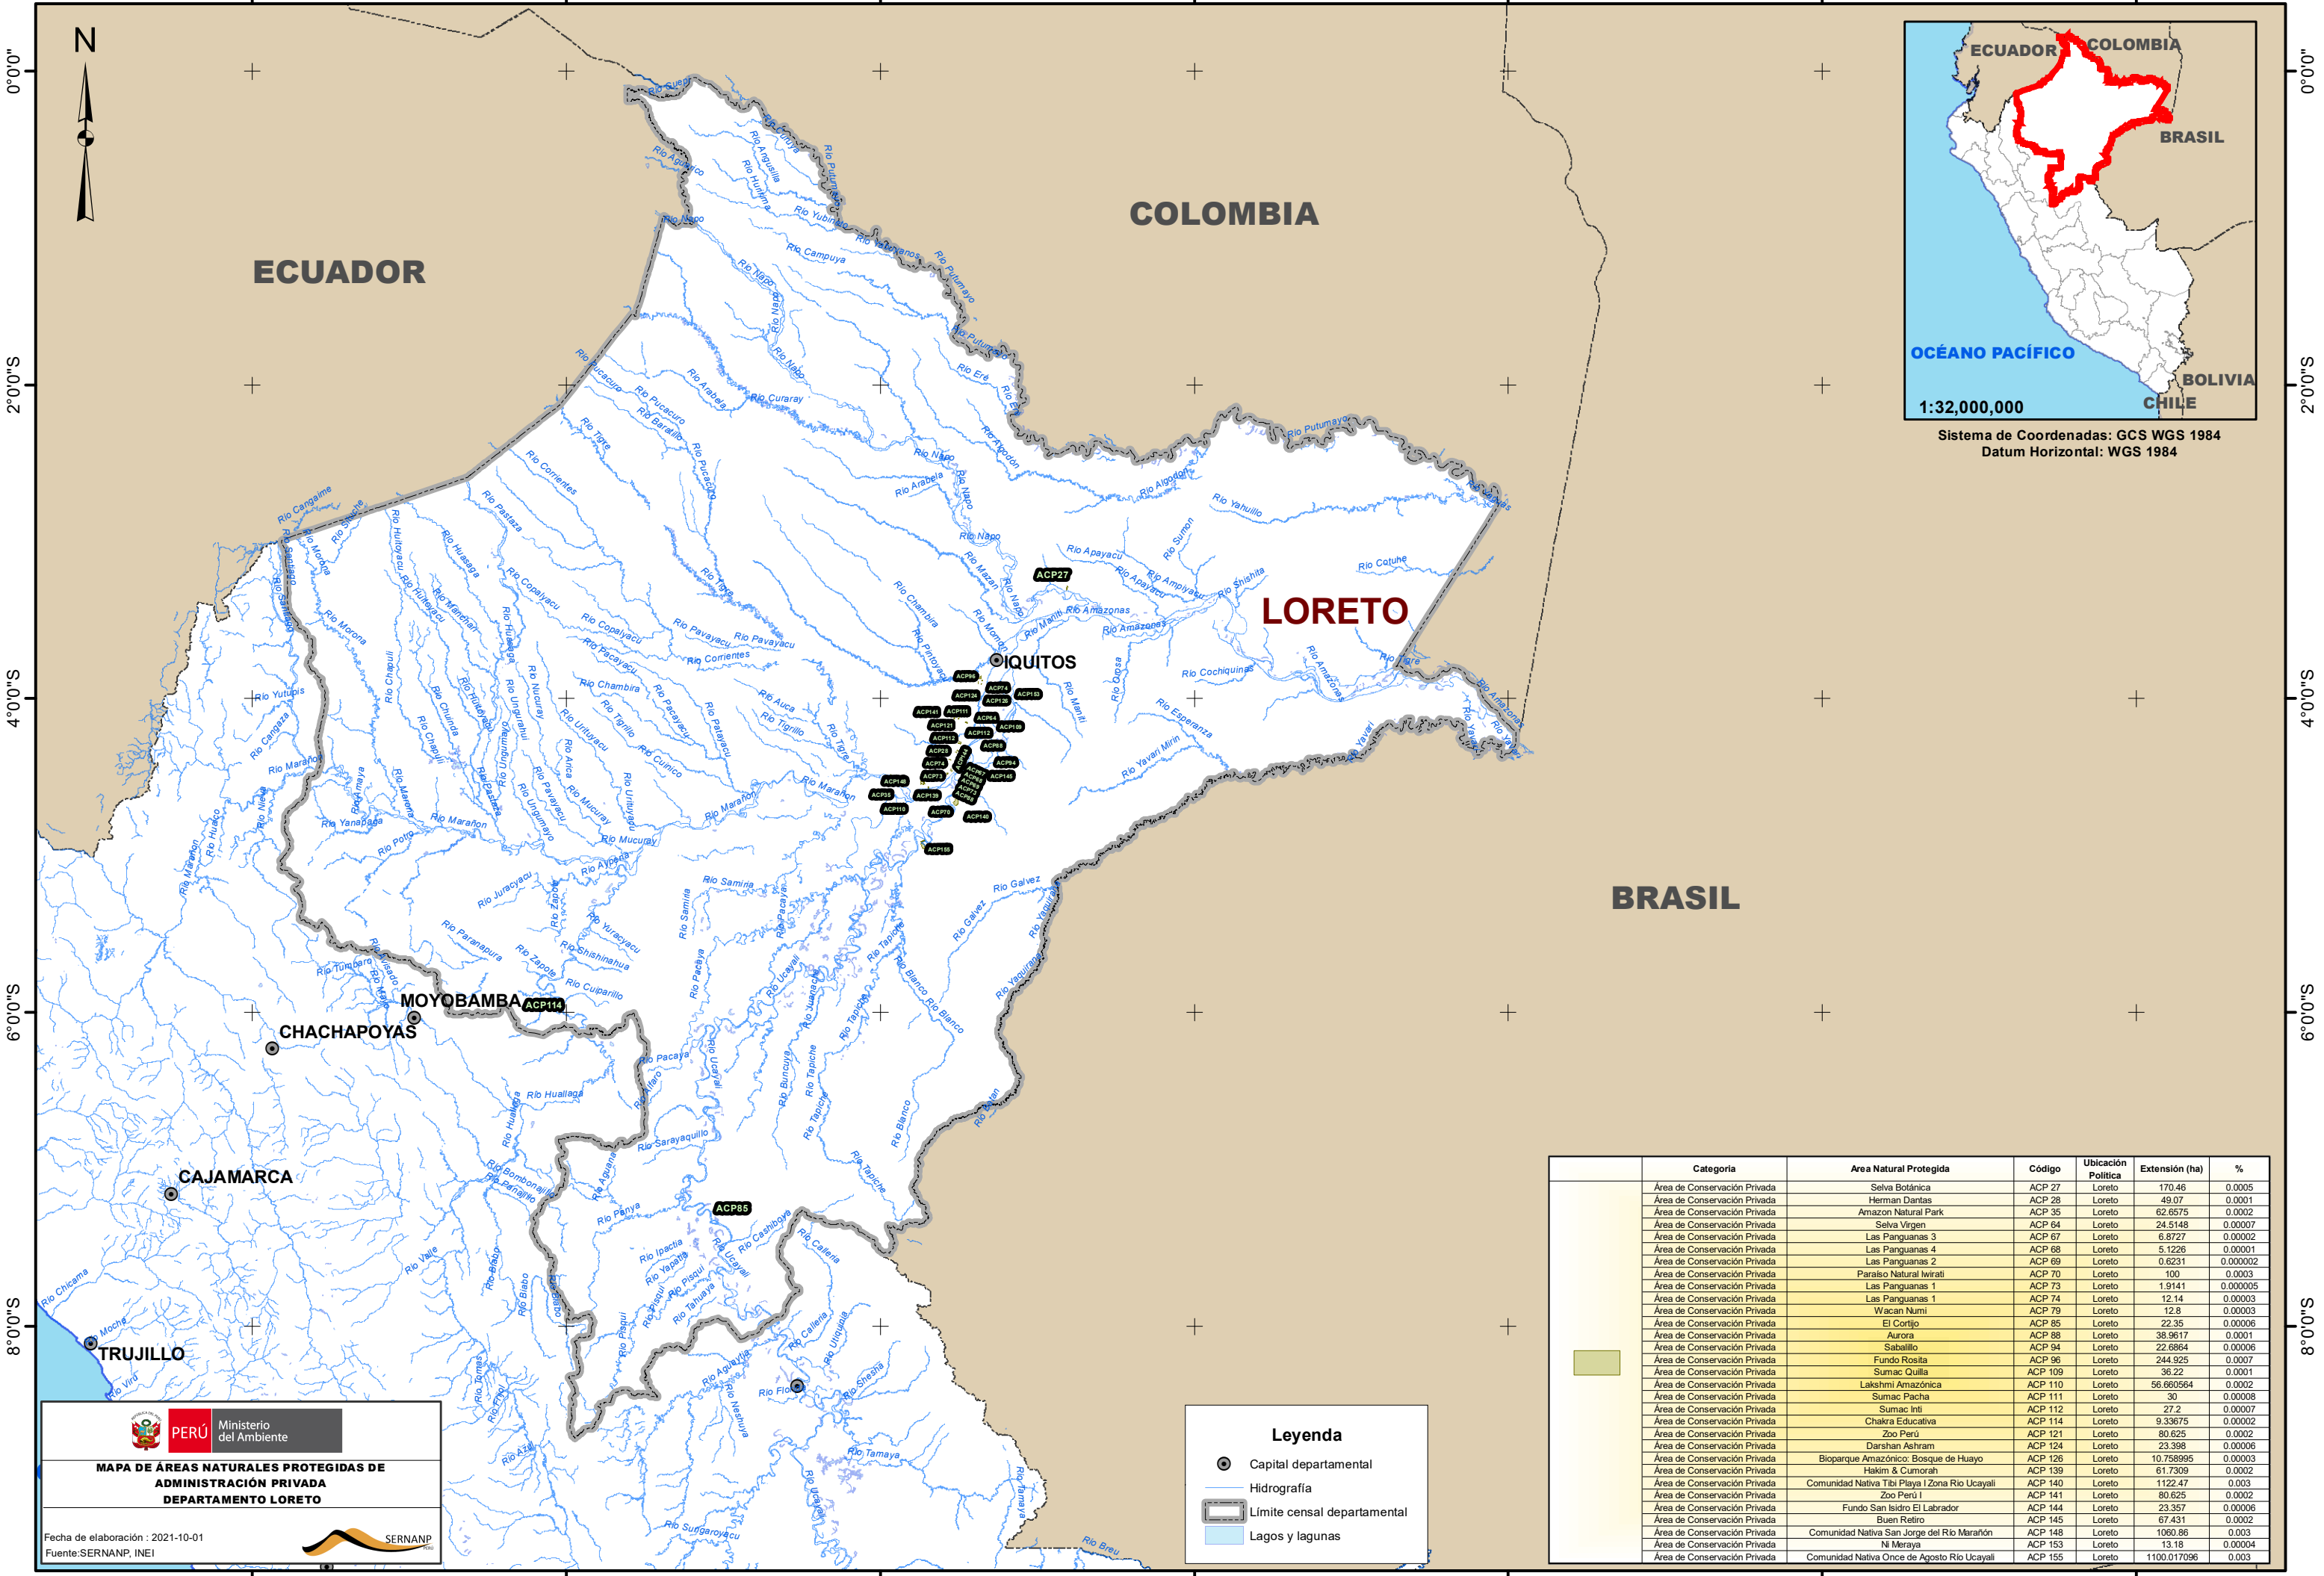

78°0'0"W 76°0'0"W 74°0'0"W 72°0'0"W 70°0'0"W 68°0'0"W 66°0'0"W

PERÚ Ministerio del Ambiente
MAPA DE ÁREAS NATURALES PROTEGIDAS DE ADMINISTRACIÓN PRIVADA DEPARTAMENTO LORETO
 Fecha de elaboración : 2021-10-01
 Fuente: SERNANP, INEI

78°0'0"W 76°0'0"W 74°0'0"W 72°0'0"W 70°0'0"W 68°0'0"W 66°0'0"W