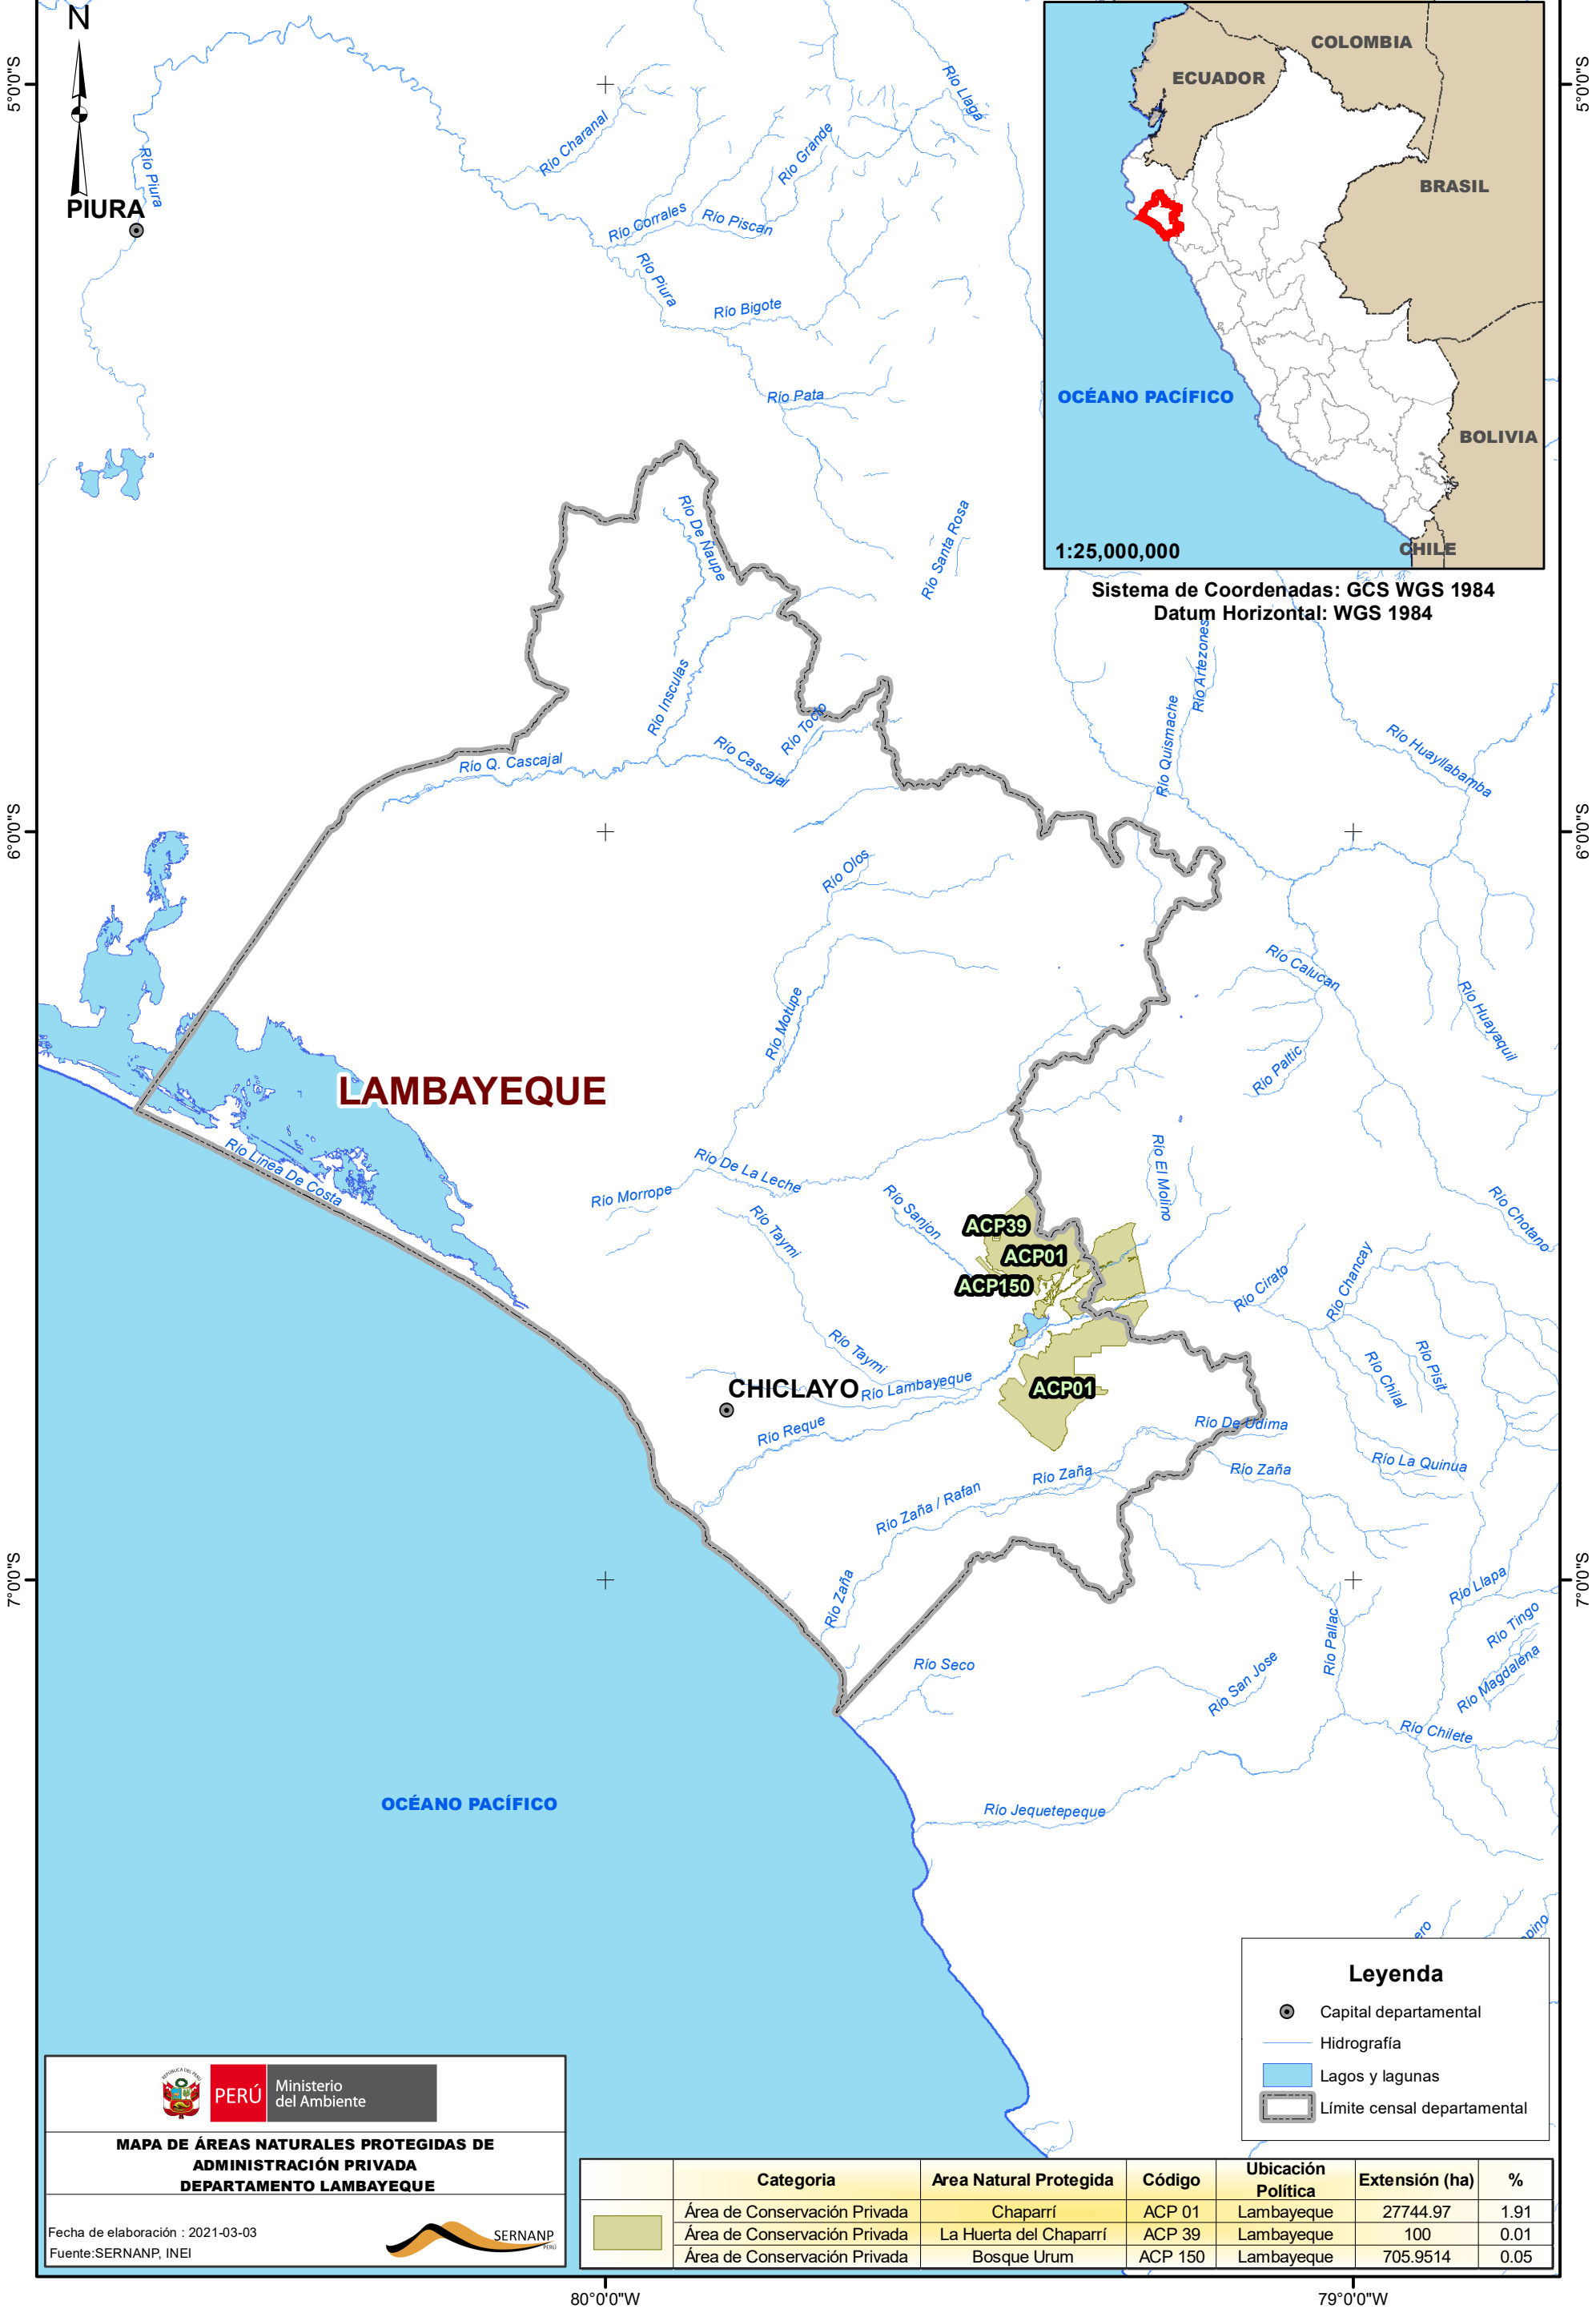

80°0'0"W

79°0'0"W

MAPA DE ÁREAS NATURALES PROTEGIDAS DE ADMINISTRACIÓN PRIVADA DEPARTAMENTO LAMBAYEQUE

Fecha de elaboración : 2021-03-03
Fuente: SERNANP, INEI